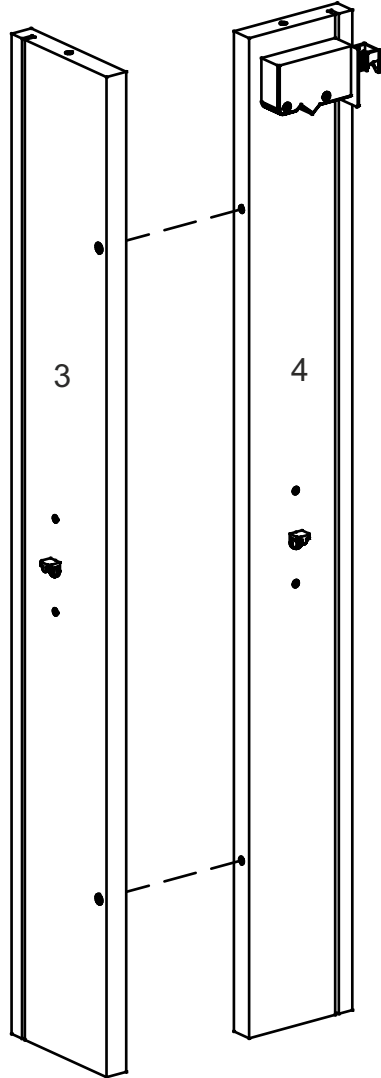

W-U2-V

Д-600, Ш-600, В-720, мм.

L-600, W-600, H-720, mm.

Інструкція збірки
Assembly instruction

1

W-U2-V

№	довжина(мм) length(mm)	ширина(мм) width(mm)	кількість quantity
1.	720*	300**	2
2.	584*	584	2
3.	688*	100	1
4.	688	84	1
5.	570*	570	1
6.	713**	400**	1
7.	700	500	1
8.	700	500	1

1.

3

2.

3.

5

4.

6

5.