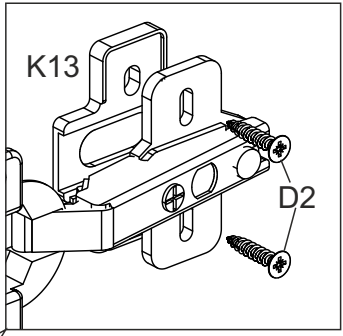

W-U2-V

Д-600, Ш-600, В-720, мм.

L-600, W-600, H-720, mm.

Інструкція збірки
Assembly instruction

1

W-U2-V

№	довжина(мм) length(mm)	ширина(мм) width(mm)	кількість quantity
1.	720*	300**	2
2.	584*	584	2
3.	688*	100	1
4.	688	84	1
5.	570*	570	1
6.	713**	400**	1
7.	700	500	1
8.	700	500	1

1.

3

2.

3.

5

4.

6

5.