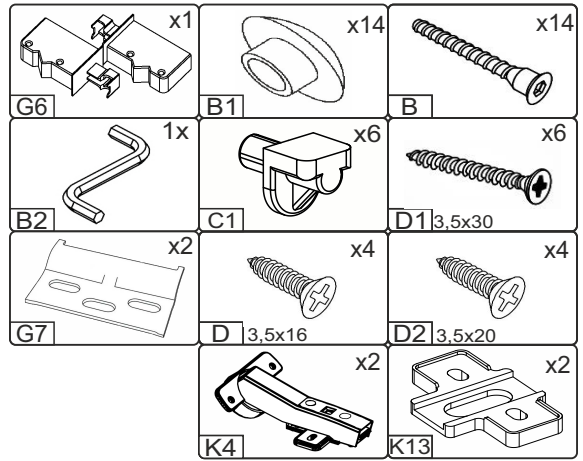

W-U2-V

Д-600, Ш-600, В-720, мм.

L-600, W-600, H-720, mm.

Інструкція збірки
Assembly instruction

1

W-U2-V

№	довжина(мм) length(mm)	ширина(мм) width(mm)	кількість quantity
1.	720*	300**	2
2.	584*	584	2
3.	688*	100	1
4.	688	84	1
5.	570*	570	1
6.	713**	400**	1
7.	700	500	1
8.	700	500	1

1.

3

2.

3.

5

4.

6

5.