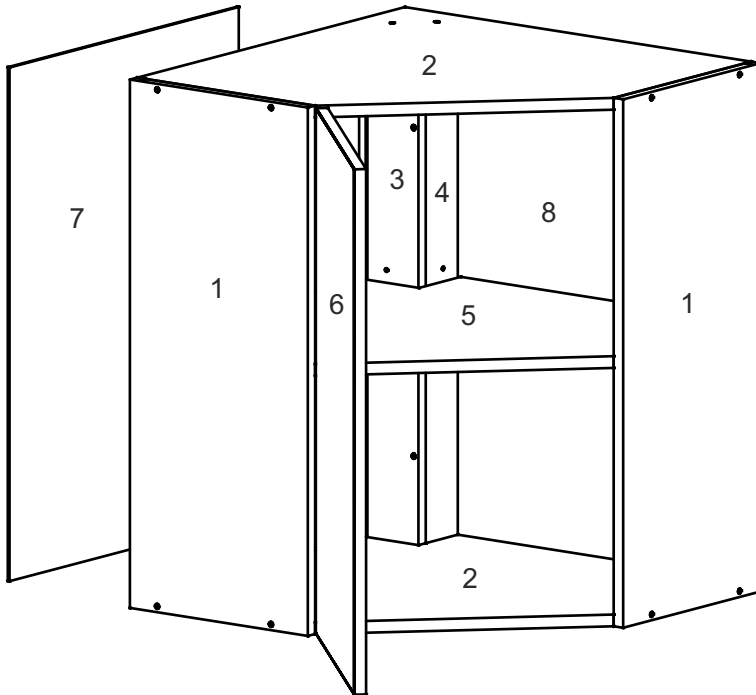

W-U2-V

Д-600, Ш-600, В-720, мм.

L-600, W-600, H-720, mm.

Інструкція збірки
Assembly instruction

1

W-U2-V

№	довжина(мм) length(mm)	ширина(мм) width(mm)	кількість quantity
1.	720*	300**	2
2.	584*	584	2
3.	688*	100	1
4.	688	84	1
5.	570*	570	1
6.	713**	400**	1
7.	700	500	1
8.	700	500	1

1.

3

2.

3.

5

4.

6

5.