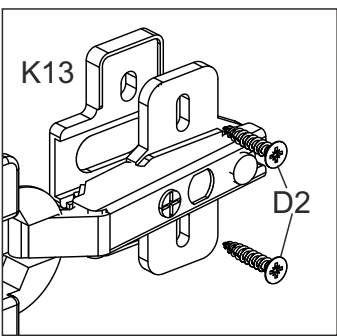

# W-U1-V

Д-700, Ш-350, В-720, мм.

L-700, W-350, H-720, mm.

Інструкція збірки  
Assembly instruction

1

W-U1-V

№	довжина(мм) length(mm)	ширина(мм) width(mm)	кількість quantity
1.	668*	300	1
2.	668*	300	1
3.	668*	268	1
4.	720*	300**	2
5.	720	284**	1
6	284	34	2
7	720**	50**	1
8	716**	50**	1
9	716*	40**	1
10	716**	346**	1
11	700	339	2

1.

3

2.

4

3.

5

4.

5.