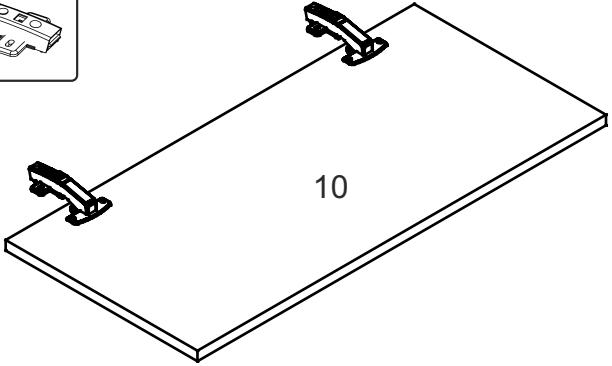

# W-U1-V

Д-700, Ш-350, В-720, мм.

L-700, W-350, H-720, mm.

Інструкція збірки  
Assembly instruction

1

W-U1-V

№	довжина(мм) length(mm)	ширина(мм) width(mm)	кількість quantity
1.	668*	300	1
2.	668*	300	1
3.	668*	268	1
4.	720*	300**	2
5.	720	284**	1
6	284	34	2
7	720**	50**	1
8	716**	50**	1
9	716*	40**	1
10	716**	346**	1
11	700	339	2

1.

3

2.

4

3.

5

4.

5.