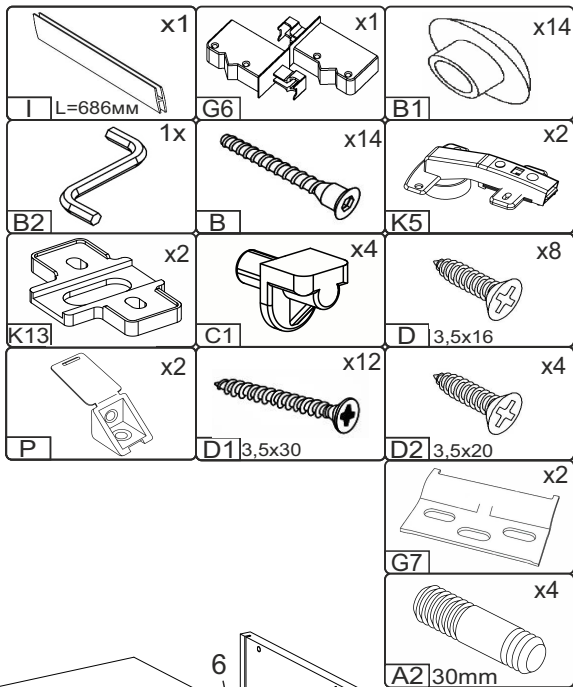

# W-U1-V

Д-700, Ш-350, В-720, мм.

L-700, W-350, H-720, mm.

Інструкція збірки  
Assembly instruction

1

W-U1-V

№	довжина(мм) length(mm)	ширина(мм) width(mm)	кількість quantity
1.	668*	300	1
2.	668*	300	1
3.	668*	268	1
4.	720*	300**	2
5.	720	284**	1
6	284	34	2
7	720**	50**	1
8	716**	50**	1
9	716*	40**	1
10	716**	346**	1
11	700	339	2

1.

3

2.

4

3.

5

4.

5.