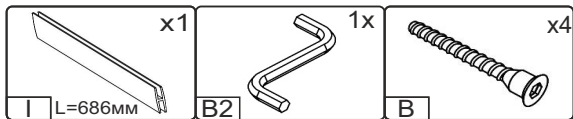

# W-U1-V

Д-700, Ш-350, В-720, мм.

L-700, W-350, H-720, mm.

Інструкція збірки  
Assembly instruction

1

W-U1-V

№	довжина(мм) length(mm)	ширина(мм) width(mm)	кількість quantity
1.	668*	300	1
2.	668*	300	1
3.	668*	268	1
4.	720*	300**	2
5.	720	284**	1
6	284	34	2
7	720**	50**	1
8	716**	50**	1
9	716*	40**	1
10	716**	346**	1
11	700	339	2

1.

3

2.

4

3.

5

4.

5.