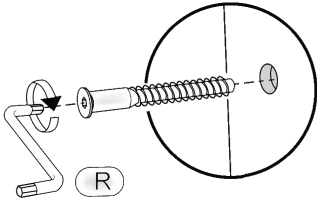

# W-U1-V

Д-700, Ш-350, В-720, мм.

L-700, W-350, H-720, mm.

Інструкція збірки  
Assembly instruction

1

W-U1-V

№	довжина(мм) length(mm)	ширина(мм) width(mm)	кількість quantity
1.	668*	300	1
2.	668*	300	1
3.	668*	268	1
4.	720*	300**	2
5.	720	284**	1
6	284	34	2
7	720**	50**	1
8	716**	50**	1
9	716*	40**	1
10	716**	346**	1
11	700	339	2

1.

3

2.

4

3.

5

4.

5.