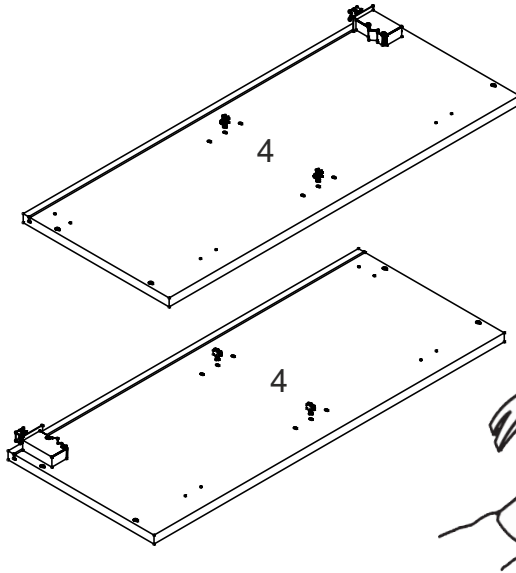

# W-U1-V

Д-700, Ш-350, В-720, мм.

L-700, W-350, H-720, mm.

Інструкція збірки  
Assembly instruction

1

W-U1-V

№	довжина(мм) length(mm)	ширина(мм) width(mm)	кількість quantity
1.	668*	300	1
2.	668*	300	1
3.	668*	268	1
4.	720*	300**	2
5.	720	284**	1
6	284	34	2
7	720**	50**	1
8	716**	50**	1
9	716*	40**	1
10	716**	346**	1
11	700	339	2

1.

3

2.

4

3.

5

4.

5.