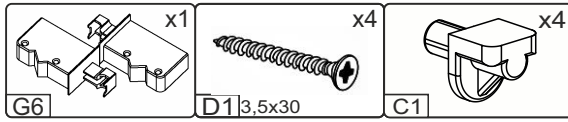

# W-U1-V

Д-700, Ш-350, В-720, мм.

L-700, W-350, H-720, mm.

Інструкція збірки  
Assembly instruction

1

W-U1-V

№	довжина(мм) length(mm)	ширина(мм) width(mm)	кількість quantity
1.	668*	300	1
2.	668*	300	1
3.	668*	268	1
4.	720*	300**	2
5.	720	284**	1
6	284	34	2
7	720**	50**	1
8	716**	50**	1
9	716*	40**	1
10	716**	346**	1
11	700	339	2

1.

3

2.

4

3.

5

4.

5.