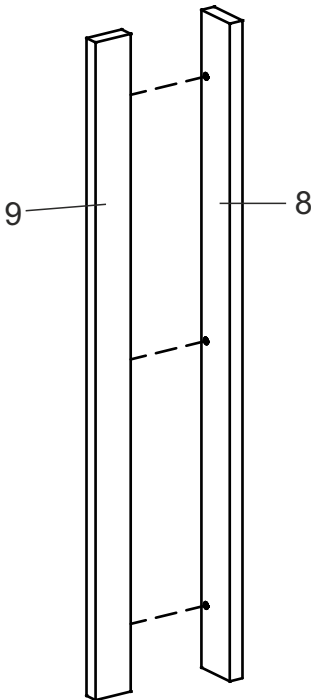

# W-U1-V

Д-700, Ш-350, В-720, мм.

L-700, W-350, H-720, mm.

Інструкція збірки  
Assembly instruction

1

W-U1-V

№	довжина(мм) length(mm)	ширина(мм) width(mm)	кількість quantity
1.	668*	300	1
2.	668*	300	1
3.	668*	268	1
4.	720*	300**	2
5.	720	284**	1
6	284	34	2
7	720**	50**	1
8	716**	50**	1
9	716*	40**	1
10	716**	346**	1
11	700	339	2

1.

3

2.

4

3.

5

4.

5.