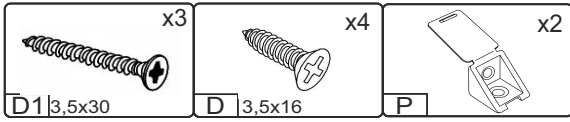

# W-U1-V

Д-700, Ш-350, В-720, мм.

L-700, W-350, H-720, mm.

Інструкція збірки  
Assembly instruction

1

W-U1-V

№	довжина(мм) length(mm)	ширина(мм) width(mm)	кількість quantity
1.	668*	300	1
2.	668*	300	1
3.	668*	268	1
4.	720*	300**	2
5.	720	284**	1
6	284	34	2
7	720**	50**	1
8	716**	50**	1
9	716*	40**	1
10	716**	346**	1
11	700	339	2

1.

3

2.

4

3.

5

4.

5.