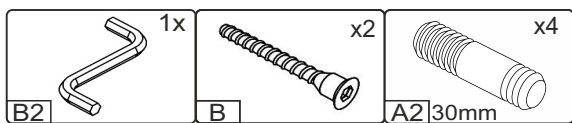

# W-U1-V

Д-700, Ш-350, В-720, мм.

L-700, W-350, H-720, mm.

Інструкція збірки  
Assembly instruction

1

W-U1-V

№	довжина(мм) length(mm)	ширина(мм) width(mm)	кількість quantity
1.	668*	300	1
2.	668*	300	1
3.	668*	268	1
4.	720*	300**	2
5.	720	284**	1
6	284	34	2
7	720**	50**	1
8	716**	50**	1
9	716*	40**	1
10	716**	346**	1
11	700	339	2

1.

3

2.

4

3.

5

4.

5.