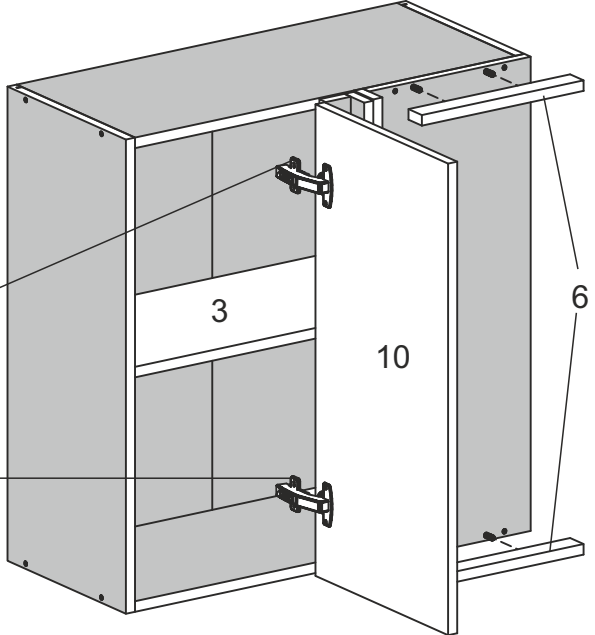

# W-U1-V

Д-700, Ш-350, В-720, мм.

L-700, W-350, H-720, mm.

Інструкція збірки  
Assembly instruction

1

W-U1-V

№	довжина(мм) length(mm)	ширина(мм) width(mm)	кількість quantity
1.	668*	300	1
2.	668*	300	1
3.	668*	268	1
4.	720*	300**	2
5.	720	284**	1
6	284	34	2
7	720**	50**	1
8	716**	50**	1
9	716*	40**	1
10	716**	346**	1
11	700	339	2

1.

3

2.

4

3.

5

4.

5.