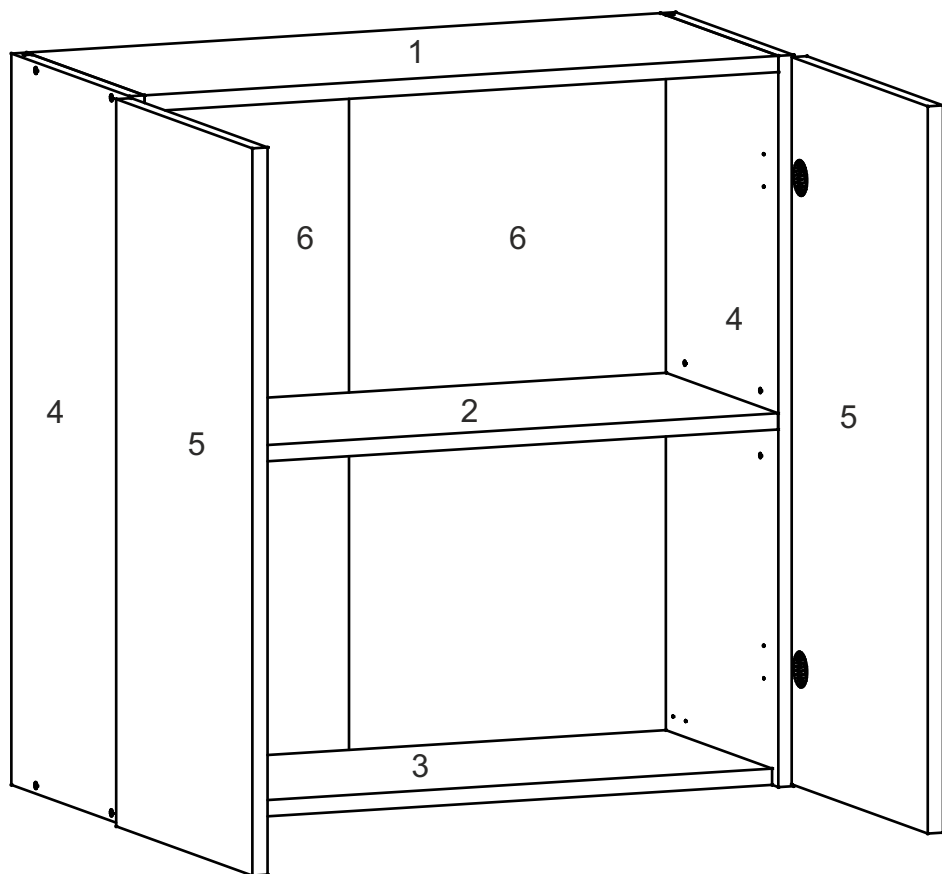

W-80-V

Д-800, Ш-320, В-720, мм.

L-800, W-320, H-720, mm.

Інструкція збірки
Assembly instruction

1

W-80-V

№	довжина(мм) length(mm)	ширина(мм) width(mm)	кількість quantity
1.	768*	300	1
2.	768*	268	1
3.	768*	280	1
4.	720*	300**	2
5.	713**	394**	2
6.	700	389	2

1.

3

2.

3.

5

4.

6

4.