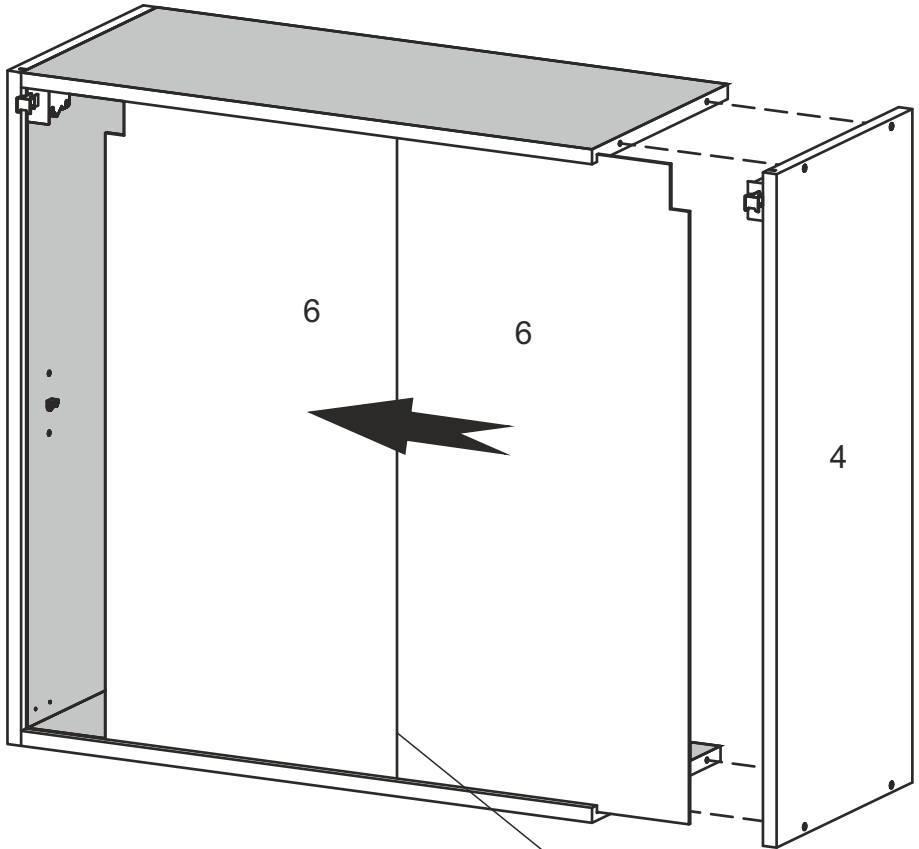

W-80-V

Д-800, Ш-320, В-720, мм.

L-800, W-320, H-720, mm.

Інструкція збірки
Assembly instruction

1

W-80-V

№	довжина(мм) length(mm)	ширина(мм) width(mm)	кількість quantity
1.	768*	300	1
2.	768*	268	1
3.	768*	280	1
4.	720*	300**	2
5.	713**	394**	2
6.	700	389	2

1.

3

2.

3.

5

4.

6

4.