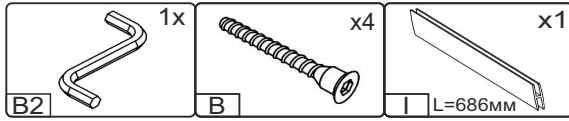

W-80-V

Д-800, Ш-320, В-720, мм.

L-800, W-320, H-720, mm.

Інструкція збірки
Assembly instruction

1

W-80-V

№	довжина(мм) length(mm)	ширина(мм) width(mm)	кількість quantity
1.	768*	300	1
2.	768*	268	1
3.	768*	280	1
4.	720*	300**	2
5.	713**	394**	2
6.	700	389	2

1.

3

2.

3.

5

4.

6

4.