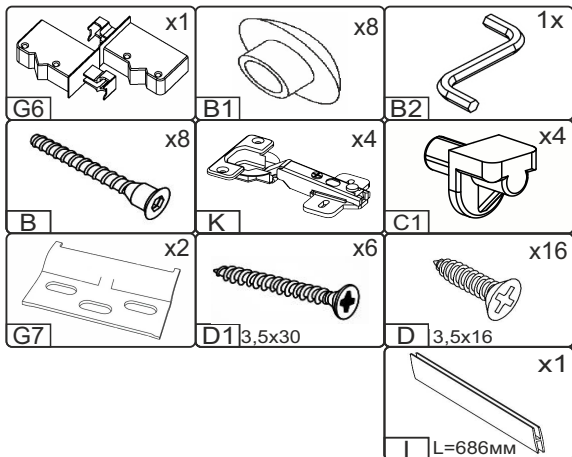

W-80-V

Д-800, Ш-320, В-720, мм.

L-800, W-320, H-720, mm.

Інструкція збірки
Assembly instruction

1

W-80-V

№	довжина(мм) length(mm)	ширина(мм) width(mm)	кількість quantity
1.	768*	300	1
2.	768*	268	1
3.	768*	280	1
4.	720*	300**	2
5.	713**	394**	2
6.	700	389	2

1.

3

2.

3.

5

4.

6

4.