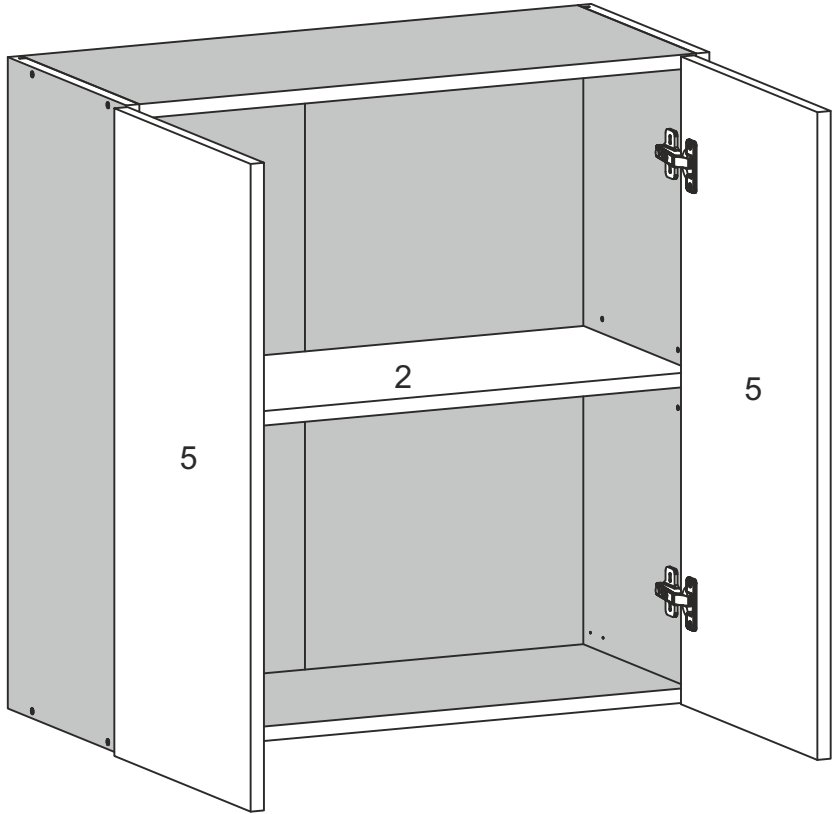

W-80-V

Д-800, Ш-320, В-720, мм.

L-800, W-320, H-720, mm.

Інструкція збірки
Assembly instruction

1

W-80-V

№	довжина(мм) length(mm)	ширина(мм) width(mm)	кількість quantity
1.	768*	300	1
2.	768*	268	1
3.	768*	280	1
4.	720*	300**	2
5.	713**	394**	2
6.	700	389	2

1.

3

2.

3.

5

4.

6

4.