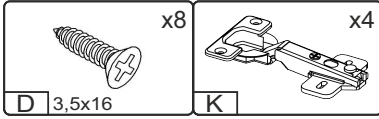

W-80-V

Д-800, Ш-320, В-720, мм.

L-800, W-320, H-720, mm.

Інструкція збірки
Assembly instruction

1

W-80-V

№	довжина(мм) length(mm)	ширина(мм) width(mm)	кількість quantity
1.	768*	300	1
2.	768*	268	1
3.	768*	280	1
4.	720*	300**	2
5.	713**	394**	2
6.	700	389	2

1.

3

2.

3.

5

4.

6

4.