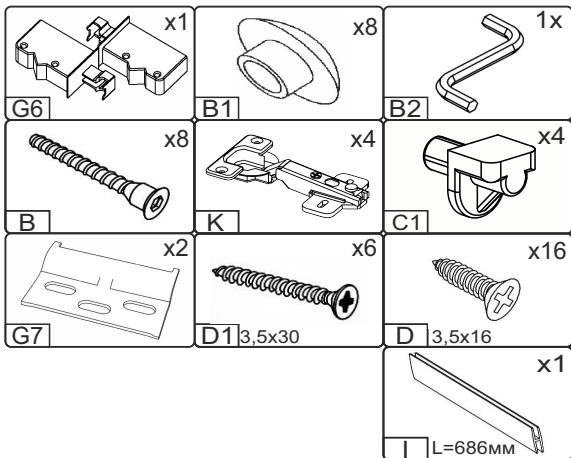

W-70-V

Д-700, Ш-320, В-720, мм.

L-700, W-320, H-720, mm.

Інструкція збірки
Assembly instruction

1

W-70-V

№	довжина(мм) length(mm)	ширина(мм) width(mm)	кількість quantity
1.	668*	300	1
2.	668*	268	1
3.	668*	280	1
4.	720*	300**	2
5.	713**	344**	1
6.	700	339	2

1.

3

2.

3.

5

4.

6

4.