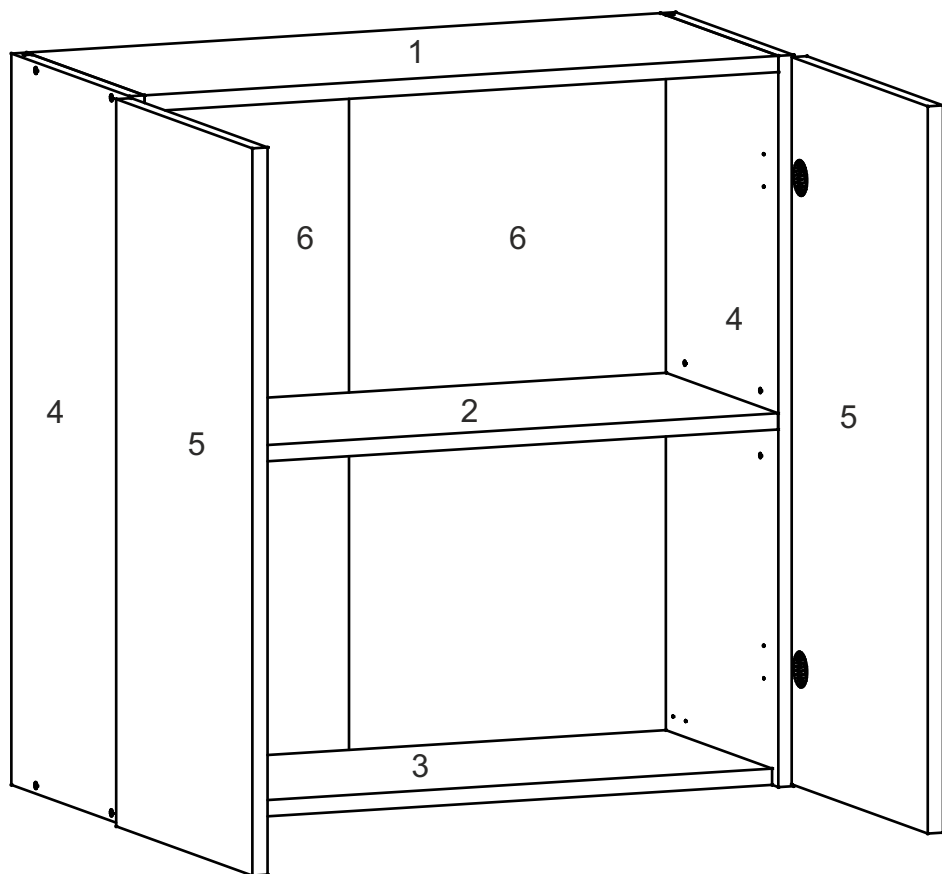

W-70-V

Д-700, Ш-320, В-720, мм.

L-700, W-320, H-720, mm.

Інструкція збірки
Assembly instruction

1

W-70-V

№	довжина(мм) length(mm)	ширина(мм) width(mm)	кількість quantity
1.	668*	300	1
2.	668*	268	1
3.	668*	280	1
4.	720*	300**	2
5.	713**	344**	1
6.	700	339	2

1.

3

2.

3.

5

4.

6

4.