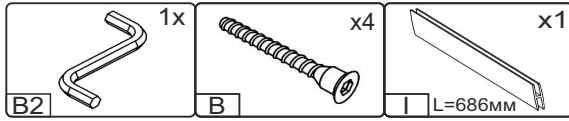

W-70-V

Д-700, Ш-320, В-720, мм.

L-700, W-320, H-720, mm.

Інструкція збірки
Assembly instruction

1

W-70-V

№	довжина(мм) length(mm)	ширина(мм) width(mm)	кількість quantity
1.	668*	300	1
2.	668*	268	1
3.	668*	280	1
4.	720*	300**	2
5.	713**	344**	1
6.	700	339	2

1.

3

2.

3.

5

4.

6

4.