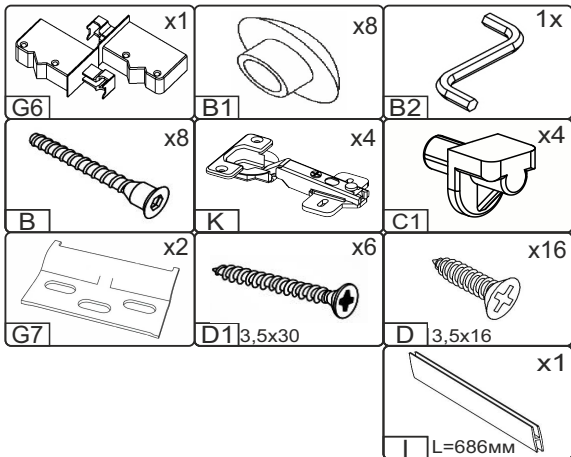

W-60-V

Д-600, Ш-320, В-720, мм.

L-600, W-320, H-720, mm.

Інструкція збірки
Assembly instruction

1

W-60-V

№	довжина(мм) length(mm)	ширина(мм) width(mm)	кількість quantity
1.	568*	300	1
2.	568*	268	1
3.	568*	280	1
4.	720*	300**	2
5.	713**	294**	1
6.	700	289	2

1.

3

2.

3.

5

4.

6

4.