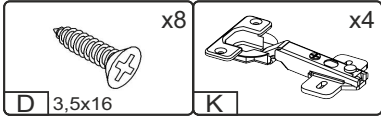

W-60-V

Д-600, Ш-320, В-720, мм.

L-600, W-320, H-720, mm.

Інструкція збірки
Assembly instruction

1

W-60-V

№	довжина(мм) length(mm)	ширина(мм) width(mm)	кількість quantity
1.	568*	300	1
2.	568*	268	1
3.	568*	280	1
4.	720*	300**	2
5.	713**	294**	1
6.	700	289	2

1.

3

2.

3.

5

4.

6

4.