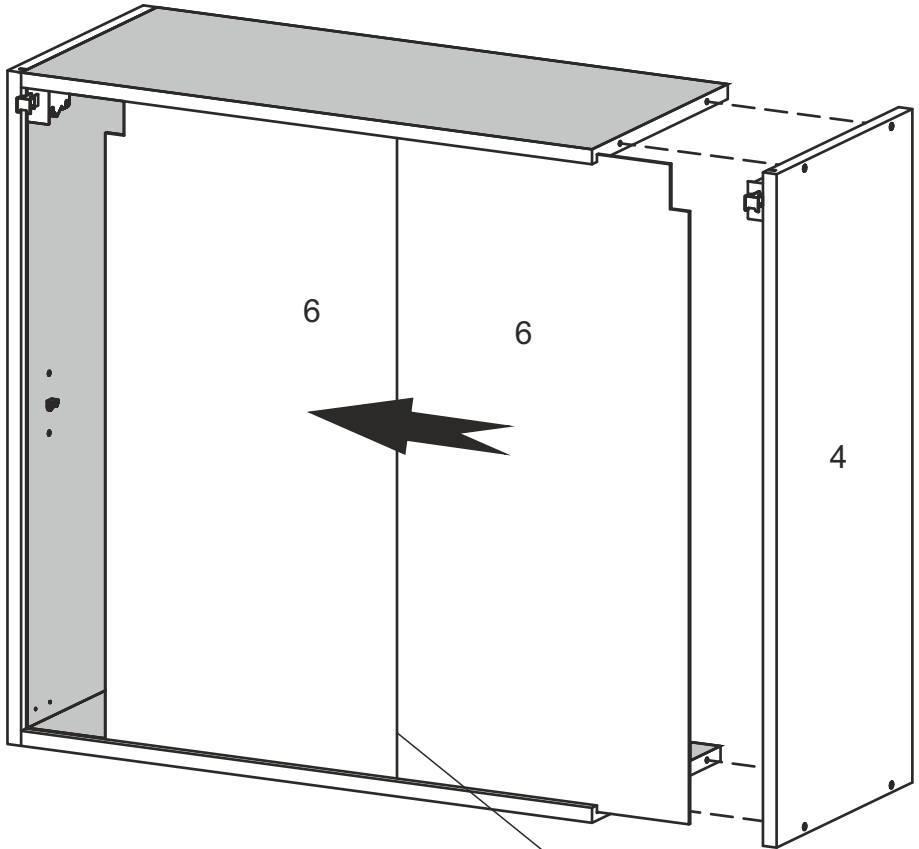

W-60-V

Д-600, Ш-320, В-720, мм.

L-600, W-320, H-720, mm.

Інструкція збірки
Assembly instruction

1

W-60-V

№	довжина(мм) length(mm)	ширина(мм) width(mm)	кількість quantity
1.	568*	300	1
2.	568*	268	1
3.	568*	280	1
4.	720*	300**	2
5.	713**	294**	1
6.	700	289	2

1.

3

2.

3.

5

4.

6

4.