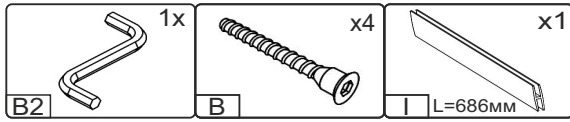

W-60-V

Д-600, Ш-320, В-720, мм.

L-600, W-320, H-720, mm.

Інструкція збірки
Assembly instruction

1

W-60-V

№	довжина(мм) length(mm)	ширина(мм) width(mm)	кількість quantity
1.	568*	300	1
2.	568*	268	1
3.	568*	280	1
4.	720*	300**	2
5.	713**	294**	1
6.	700	289	2

1.

3

2.

3.

5

4.

6

4.