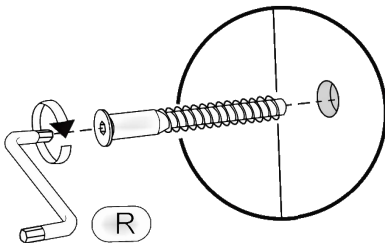

W-60-V

Д-600, Ш-320, В-720, мм.

L-600, W-320, H-720, mm.

Інструкція збірки
Assembly instruction

1

W-60-V

№	довжина(мм) length(mm)	ширина(мм) width(mm)	кількість quantity
1.	568*	300	1
2.	568*	268	1
3.	568*	280	1
4.	720*	300**	2
5.	713**	294**	1
6.	700	289	2

1.

3

2.

3.

5

4.

6

4.