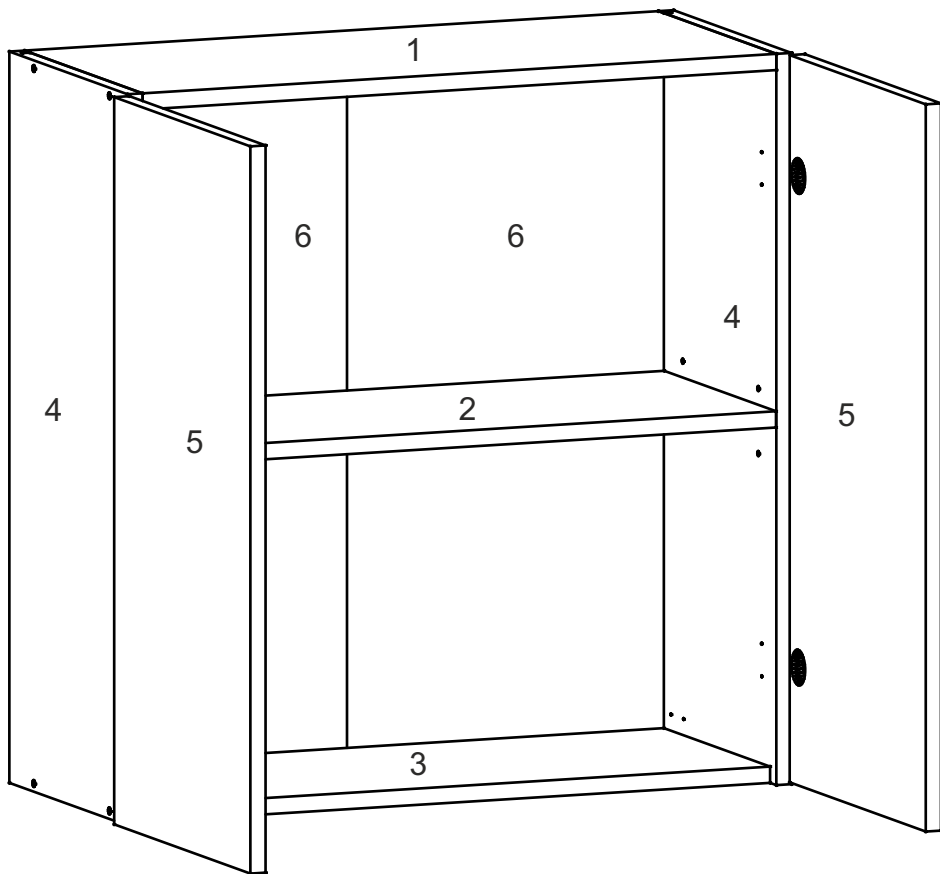

W-60-V

Д-600, Ш-320, В-720, мм.

L-600, W-320, H-720, mm.

Інструкція збірки
Assembly instruction

1

W-60-V

№	довжина(мм) length(mm)	ширина(мм) width(mm)	кількість quantity
1.	568*	300	1
2.	568*	268	1
3.	568*	280	1
4.	720*	300**	2
5.	713**	294**	1
6.	700	289	2

1.

3

2.

3.

5

4.

6

4.