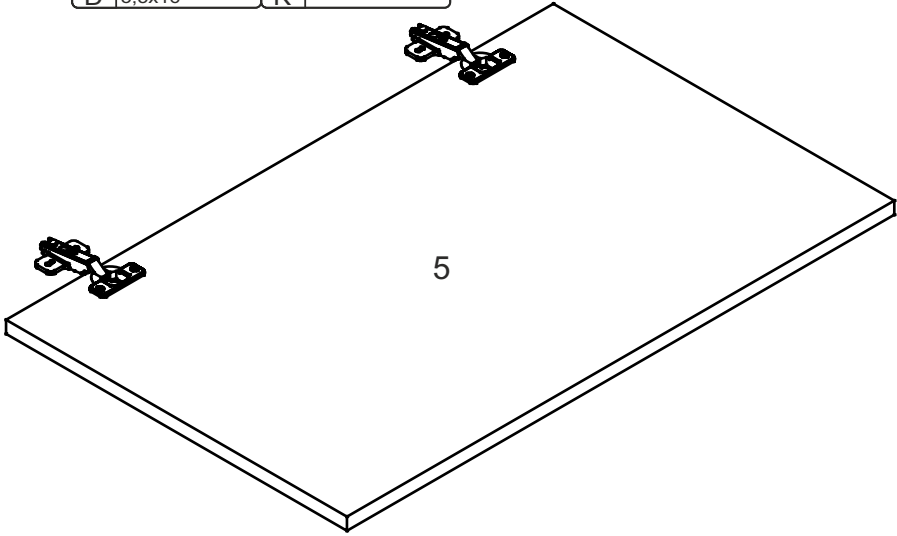

W-60-V

Д-600, Ш-320, В-720, мм.

L-600, W-320, H-720, mm.

Інструкція збірки
Assembly instruction

1

W-60-V

№	довжина(мм) length(mm)	ширина(мм) width(mm)	кількість quantity
1.	568*	300	1
2.	568*	268	1
3.	568*	280	1
4.	720*	300**	2
5.	713**	294**	1
6.	700	289	2

1.

3

2.

3.

5

4.

6

4.