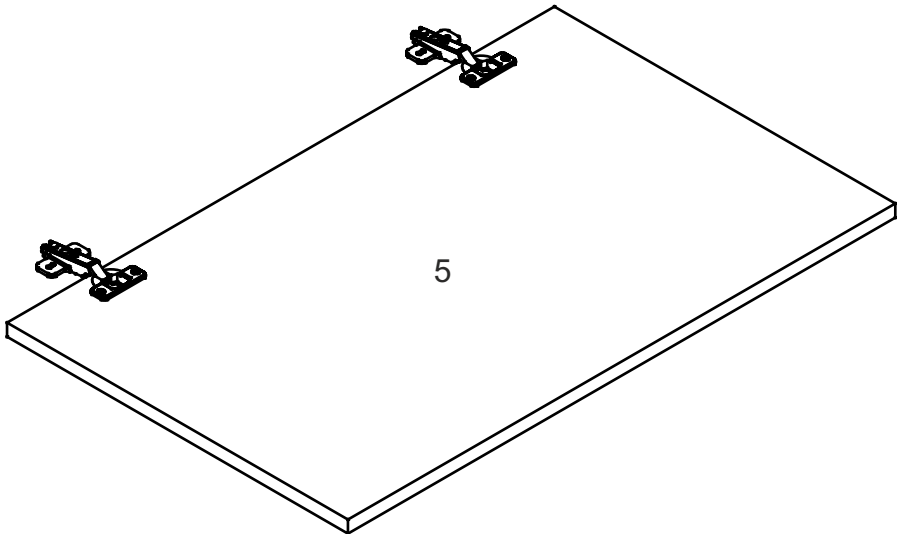

W-45-V

Д-450, Ш-320, В-720, мм.

L-450, W-320, H-720, mm.

Інструкція збірки
Assembly instruction

1

W-45-V

№	довжина(мм) length(mm)	ширина(мм) width(mm)	кількість quantity
1.	418*	300	1
2.	418*	268	1
3.	418*	280	1
4.	720*	300**	2
5.	713**	444**	1
6.	700	430	1

1.

3

2.

3.

5

4.

4.

7