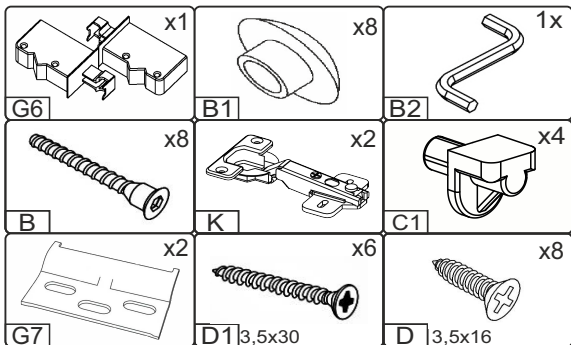

W-45-V

Д-450, Ш-320, В-720, мм.

L-450, W-320, H-720, mm.

Інструкція збірки
Assembly instruction

1

W-45-V

№	довжина(мм) length(mm)	ширина(мм) width(mm)	кількість quantity
1.	418*	300	1
2.	418*	268	1
3.	418*	280	1
4.	720*	300**	2
5.	713**	444**	1
6.	700	430	1

1.

3

2.

3.

5

4.

4.

7