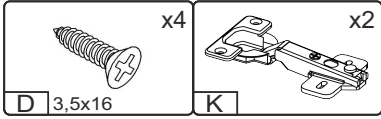

W-45-V

Д-450, Ш-320, В-720, мм.

L-450, W-320, H-720, mm.

Інструкція збірки
Assembly instruction

1

W-45-V

№	довжина(мм) length(mm)	ширина(мм) width(mm)	кількість quantity
1.	418*	300	1
2.	418*	268	1
3.	418*	280	1
4.	720*	300**	2
5.	713**	444**	1
6.	700	430	1

1.

3

2.

3.

5

4.

4.

7