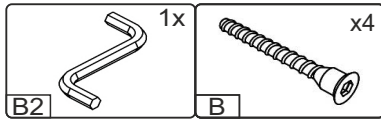

W-45-V

Д-450, Ш-320, В-720, мм.

L-450, W-320, H-720, mm.

Інструкція збірки
Assembly instruction

1

W-45-V

№	довжина(мм) length(mm)	ширина(мм) width(mm)	кількість quantity
1.	418*	300	1
2.	418*	268	1
3.	418*	280	1
4.	720*	300**	2
5.	713**	444**	1
6.	700	430	1

1.

3

2.

3.

5

4.

4.

7