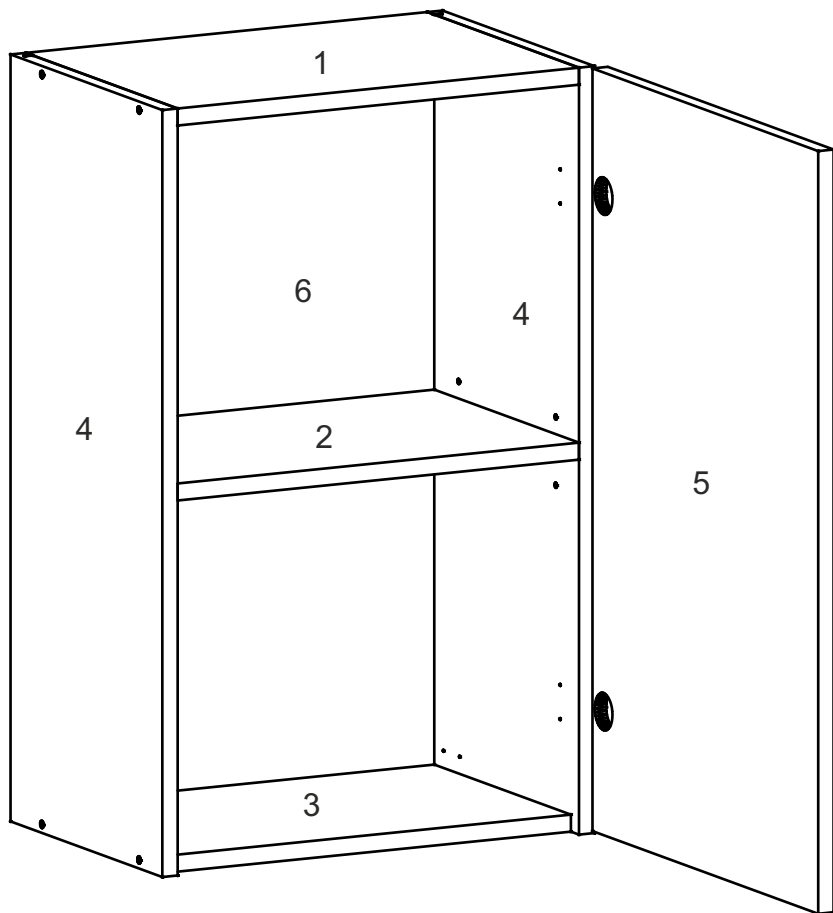

W-45-V

Д-450, Ш-320, В-720, мм.

L-450, W-320, H-720, mm.

Інструкція збірки
Assembly instruction

1

W-45-V

№	довжина(мм) length(mm)	ширина(мм) width(mm)	кількість quantity
1.	418*	300	1
2.	418*	268	1
3.	418*	280	1
4.	720*	300**	2
5.	713**	444**	1
6.	700	430	1

1.

3

2.

3.

5

4.

4.

7