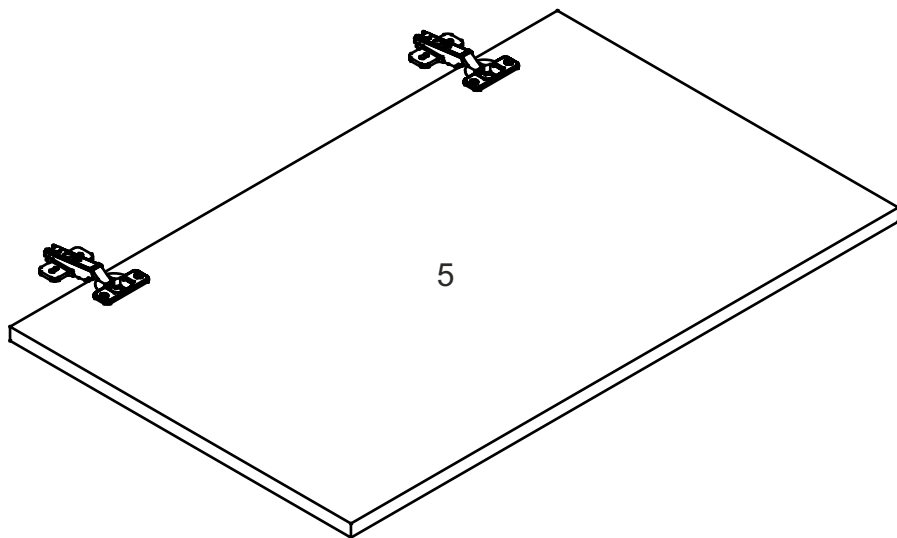

W-40-V

Д-400, Ш-320, В-720, мм.

L-400, W-320, H-720, mm.

Інструкція збірки
Assembly instruction

1

W-40-V

№	довжина(мм) length(mm)	ширина(мм) width(mm)	кількість quantity
1.	368*	300	1
2.	368*	268	1
3.	368*	280	1
4.	720*	300**	2
5.	713**	394**	1
6.	700	380	1

1.

3

2.

3.

5

4.

4.

7