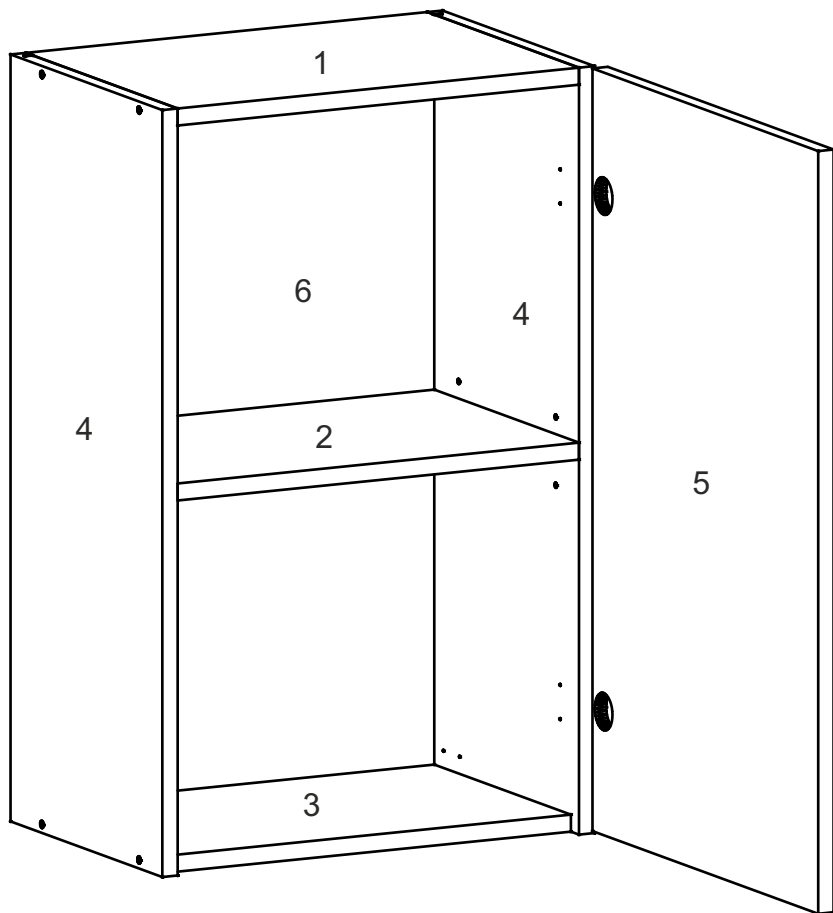

W-40-V

Д-400, Ш-320, В-720, мм.

L-400, W-320, H-720, mm.

Інструкція збірки
Assembly instruction

1

W-40-V

№	довжина(мм) length(mm)	ширина(мм) width(mm)	кількість quantity
1.	368*	300	1
2.	368*	268	1
3.	368*	280	1
4.	720*	300**	2
5.	713**	394**	1
6.	700	380	1

1.

3

2.

3.

5

4.

4.

7