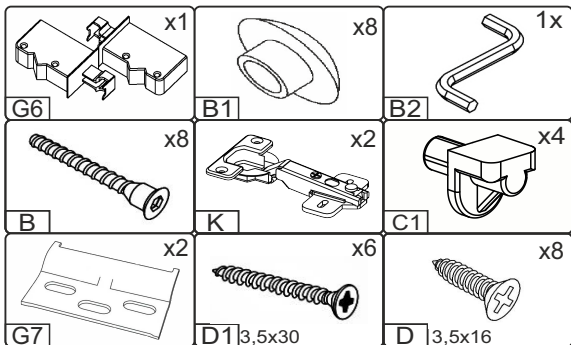

W-40-V

Д-400, Ш-320, В-720, мм.

L-400, W-320, H-720, mm.

Інструкція збірки
Assembly instruction

1

W-40-V

№	довжина(мм) length(mm)	ширина(мм) width(mm)	кількість quantity
1.	368*	300	1
2.	368*	268	1
3.	368*	280	1
4.	720*	300**	2
5.	713**	394**	1
6.	700	380	1

1.

3

2.

3.

5

4.

4.

7