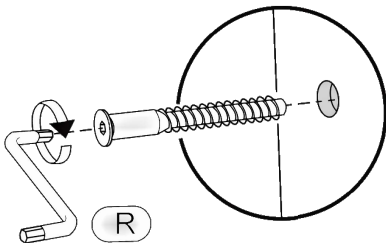

W-40-V

Д-400, Ш-320, В-720, мм.

L-400, W-320, H-720, mm.

Інструкція збірки
Assembly instruction

1

W-40-V

№	довжина(мм) length(mm)	ширина(мм) width(mm)	кількість quantity
1.	368*	300	1
2.	368*	268	1
3.	368*	280	1
4.	720*	300**	2
5.	713**	394**	1
6.	700	380	1

1.

3

2.

3.

5

4.

4.

7