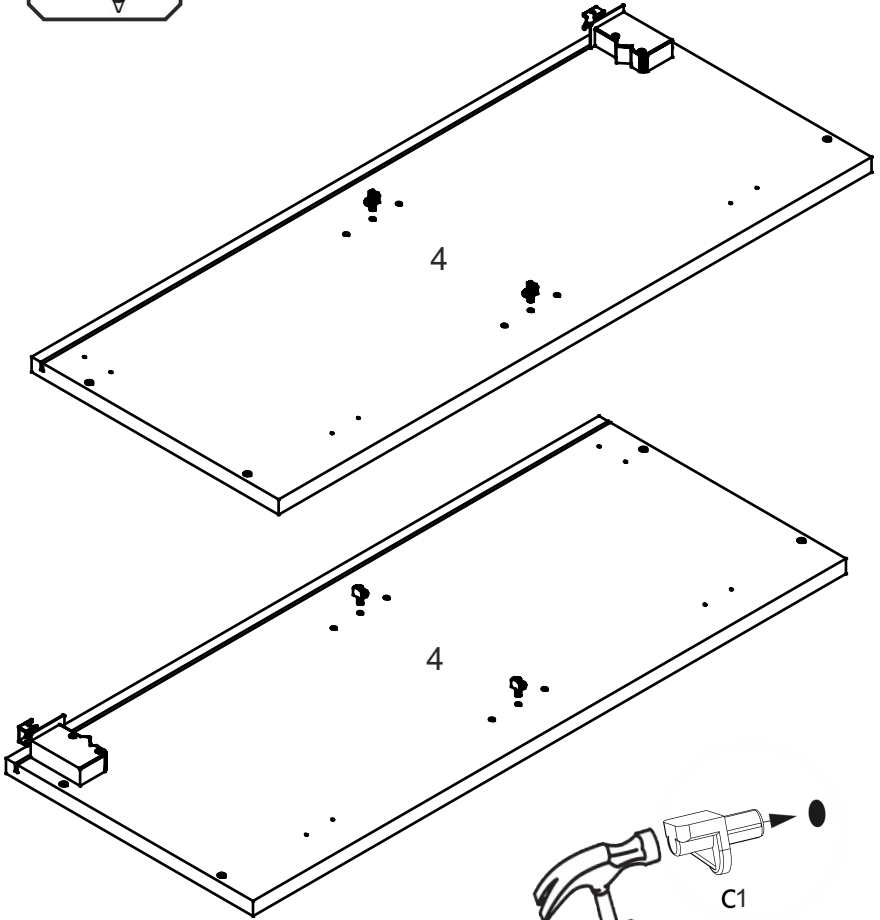

W-40-V

Д-400, Ш-320, В-720, мм.

L-400, W-320, H-720, mm.

Інструкція збірки
Assembly instruction

1

W-40-V

№	довжина(мм) length(mm)	ширина(мм) width(mm)	кількість quantity
1.	368*	300	1
2.	368*	268	1
3.	368*	280	1
4.	720*	300**	2
5.	713**	394**	1
6.	700	380	1

1.

3

2.

3.

5

4.

4.

7