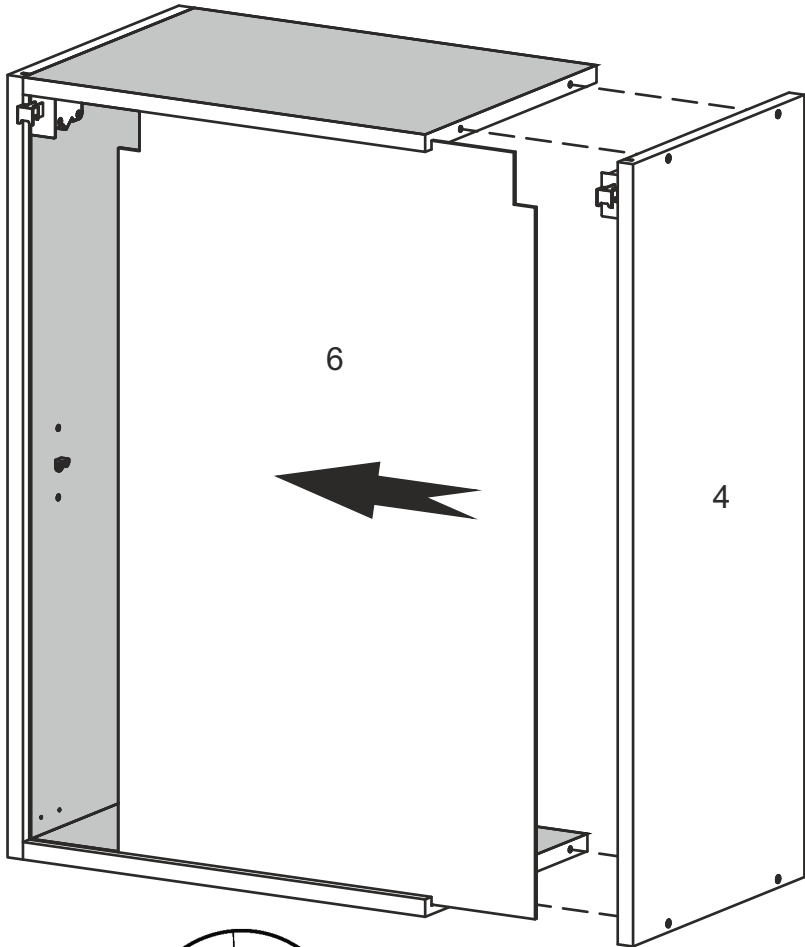

W-40-V

Д-400, Ш-320, В-720, мм.

L-400, W-320, H-720, mm.

Інструкція збірки
Assembly instruction

1

W-40-V

№	довжина(мм) length(mm)	ширина(мм) width(mm)	кількість quantity
1.	368*	300	1
2.	368*	268	1
3.	368*	280	1
4.	720*	300**	2
5.	713**	394**	1
6.	700	380	1

1.

3

2.

3.

5

4.

4.

7