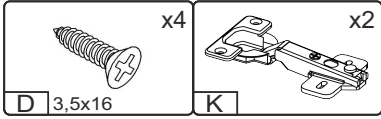

W-35-V

Д-350, Ш-320, В-720, мм.

L-350, W-320, H-720, mm.

Інструкція збірки
Assembly instruction

1

W-35-V

№	довжина(мм) length(mm)	ширина(мм) width(mm)	кількість quantity
1.	318*	300	1
2.	318*	268	1
3.	318*	280	1
4.	720*	300**	2
5.	713**	344**	1
6.	700	330	1

1.

3

2.

3.

5

4.

4.

7