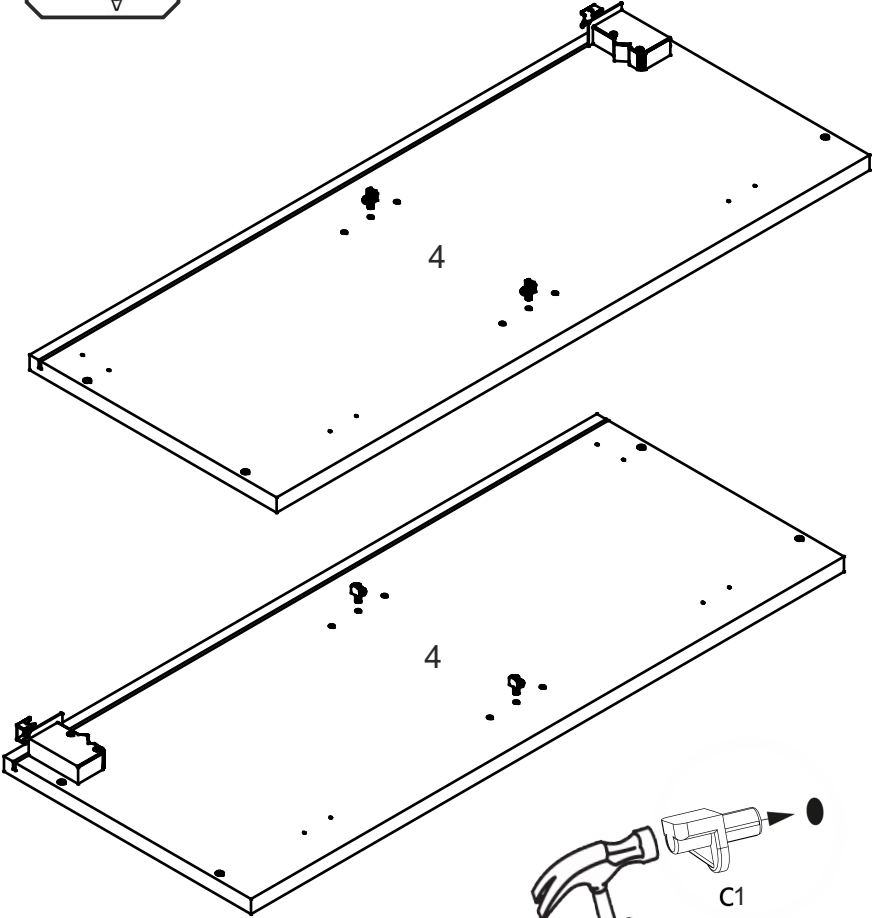

W-35-V

Д-350, Ш-320, В-720, мм.

L-350, W-320, H-720, mm.

Інструкція збірки
Assembly instruction

1

W-35-V

№	довжина(мм) length(mm)	ширина(мм) width(mm)	кількість quantity
1.	318*	300	1
2.	318*	268	1
3.	318*	280	1
4.	720*	300**	2
5.	713**	344**	1
6.	700	330	1

1.

3

2.

3.

5

4.

4.

7