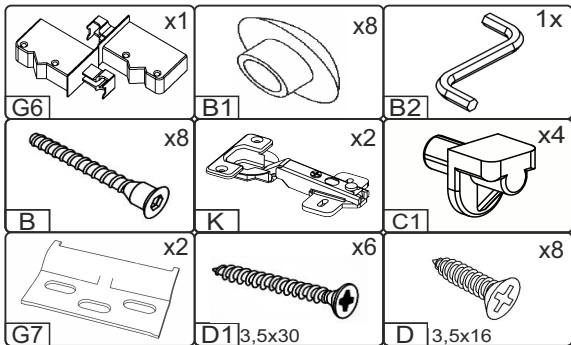

W-35-V

Д-350, Ш-320, В-720, мм.

L-350, W-320, H-720, mm.

Інструкція збірки
Assembly instruction

1

W-35-V

№	довжина(мм) length(mm)	ширина(мм) width(mm)	кількість quantity
1.	318*	300	1
2.	318*	268	1
3.	318*	280	1
4.	720*	300**	2
5.	713**	344**	1
6.	700	330	1

1.

3

2.

3.

5

4.

4.

7