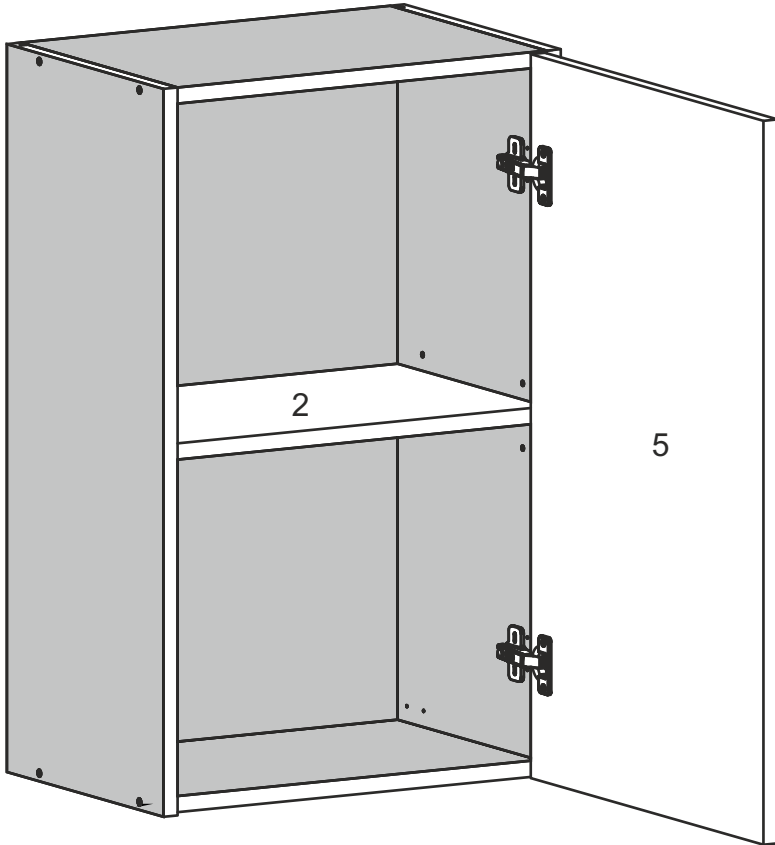

W-35-V

Д-350, Ш-320, В-720, мм.

L-350, W-320, H-720, mm.

Інструкція збірки
Assembly instruction

1

W-35-V

№	довжина(мм) length(mm)	ширина(мм) width(mm)	кількість quantity
1.	318*	300	1
2.	318*	268	1
3.	318*	280	1
4.	720*	300**	2
5.	713**	344**	1
6.	700	330	1

1.

3

2.

3.

5

4.

4.

7