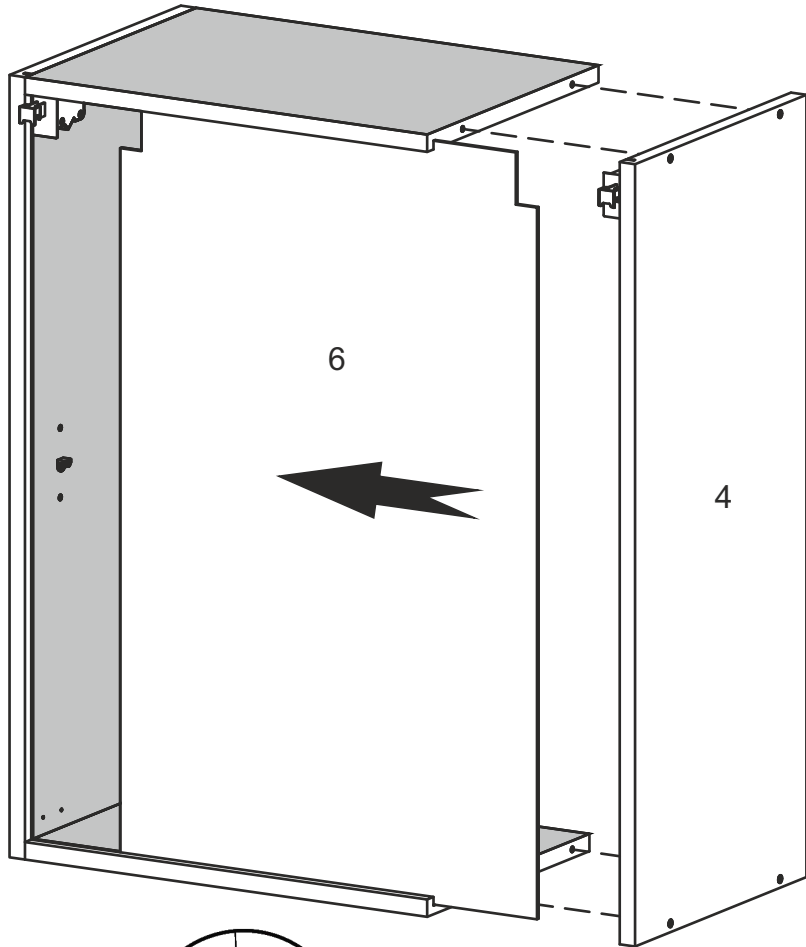

W-35-V

Д-350, Ш-320, В-720, мм.

L-350, W-320, H-720, mm.

Інструкція збірки
Assembly instruction

1

W-35-V

№	довжина(мм) length(mm)	ширина(мм) width(mm)	кількість quantity
1.	318*	300	1
2.	318*	268	1
3.	318*	280	1
4.	720*	300**	2
5.	713**	344**	1
6.	700	330	1

1.

3

2.

3.

5

4.

4.

7