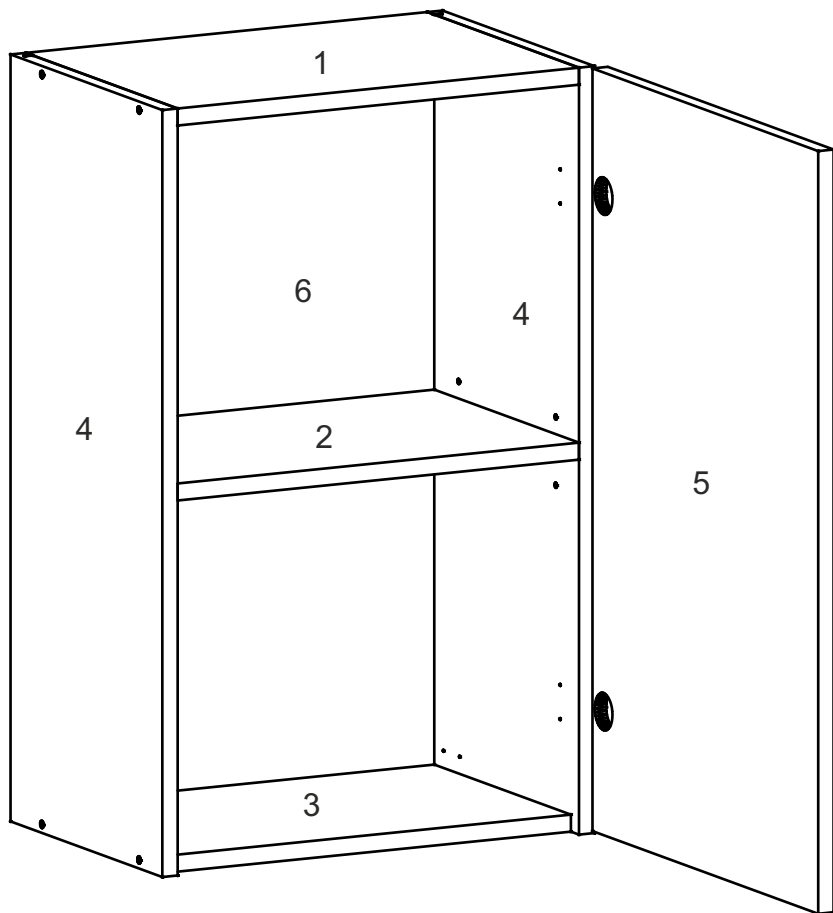

W-35-V

Д-350, Ш-320, В-720, мм.

L-350, W-320, H-720, mm.

Інструкція збірки
Assembly instruction

1

W-35-V

№	довжина(мм) length(mm)	ширина(мм) width(mm)	кількість quantity
1.	318*	300	1
2.	318*	268	1
3.	318*	280	1
4.	720*	300**	2
5.	713**	344**	1
6.	700	330	1

1.

3

2.

3.

5

4.

4.

7