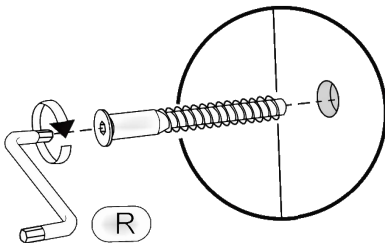

W-30-V

Д-300, Ш-320, В-720, мм.

L-300, W-320, H-720, mm.

Інструкція збірки
Assembly instruction

1

W-30-V

№	довжина(мм) length(mm)	ширина(мм) width(mm)	кількість quantity
1.	268*	300	1
2.	268*	268	1
3.	268*	280	1
4.	720*	300**	2
5.	713**	294**	1
6	700	270	1

1.

3

2.

3.

5

4.

4.

7