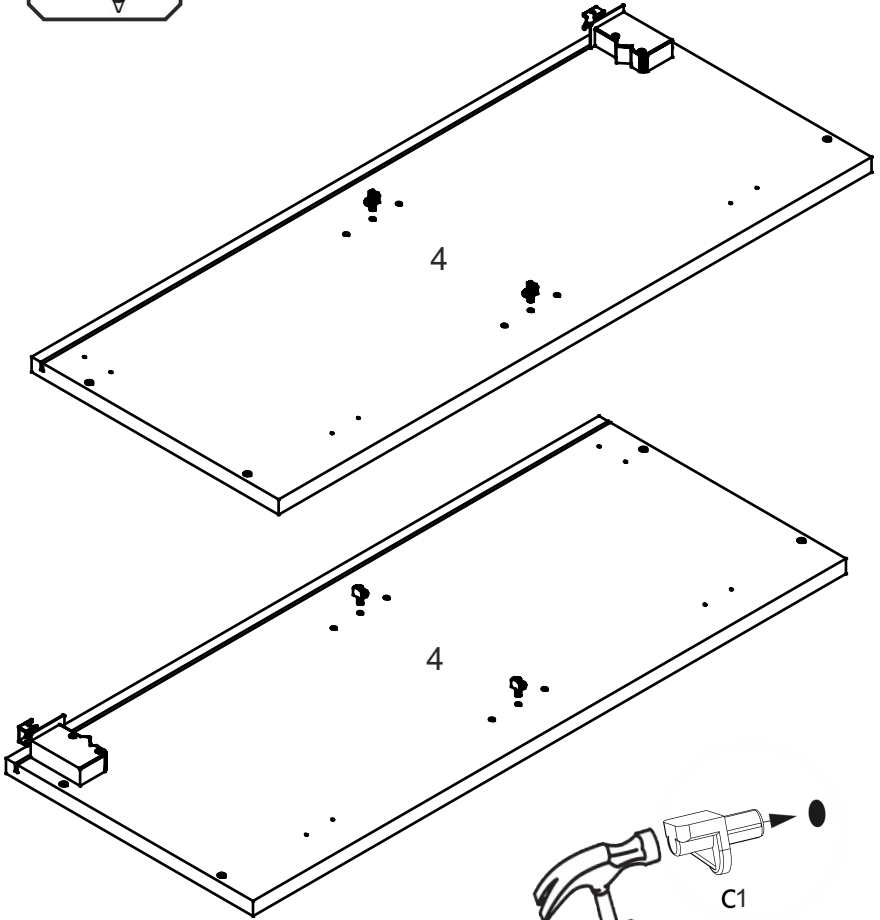

W-30-V

Д-300, Ш-320, В-720, мм.

L-300, W-320, H-720, mm.

Інструкція збірки
Assembly instruction

1

W-30-V

№	довжина(мм) length(mm)	ширина(мм) width(mm)	кількість quantity
1.	268*	300	1
2.	268*	268	1
3.	268*	280	1
4.	720*	300**	2
5.	713**	294**	1
6	700	270	1

1.

3

2.

3.

5

4.

4.

7