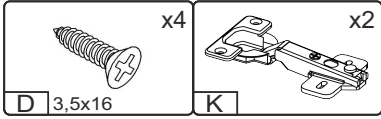

W-30-V

Д-300, Ш-320, В-720, мм.

L-300, W-320, H-720, mm.

Інструкція збірки
Assembly instruction

1

W-30-V

№	довжина(мм) length(mm)	ширина(мм) width(mm)	кількість quantity
1.	268*	300	1
2.	268*	268	1
3.	268*	280	1
4.	720*	300**	2
5.	713**	294**	1
6	700	270	1

1.

3

2.

3.

5

4.

4.

7