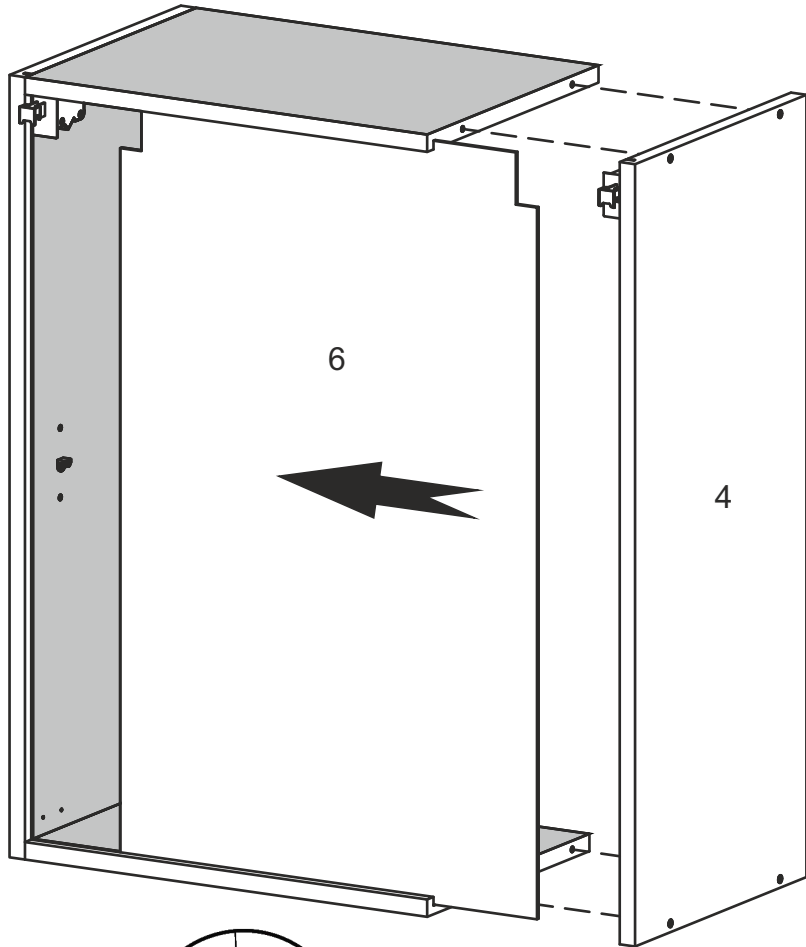

W-30-V

Д-300, Ш-320, В-720, мм.

L-300, W-320, H-720, mm.

Інструкція збірки
Assembly instruction

1

W-30-V

№	довжина(мм) length(mm)	ширина(мм) width(mm)	кількість quantity
1.	268*	300	1
2.	268*	268	1
3.	268*	280	1
4.	720*	300**	2
5.	713**	294**	1
6	700	270	1

1.

3

2.

3.

5

4.

4.

7