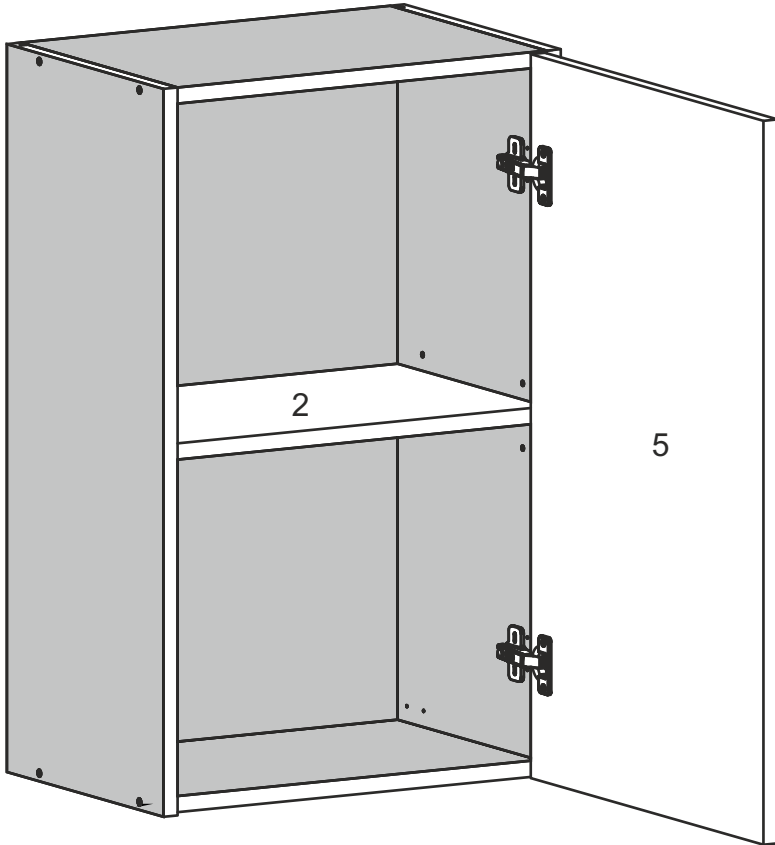

W-30-V

Д-300, Ш-320, В-720, мм.

L-300, W-320, H-720, mm.

Інструкція збірки
Assembly instruction

1

W-30-V

№	довжина(мм) length(mm)	ширина(мм) width(mm)	кількість quantity
1.	268*	300	1
2.	268*	268	1
3.	268*	280	1
4.	720*	300**	2
5.	713**	294**	1
6	700	270	1

1.

3

2.

3.

5

4.

4.

7