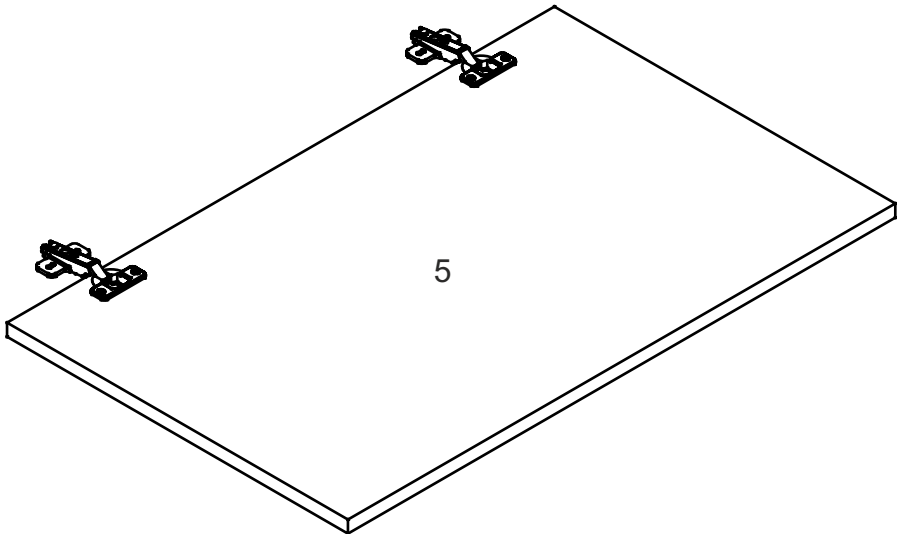

W-30-V

Д-300, Ш-320, В-720, мм.

L-300, W-320, H-720, mm.

Інструкція збірки
Assembly instruction

1

W-30-V

№	довжина(мм) length(mm)	ширина(мм) width(mm)	кількість quantity
1.	268*	300	1
2.	268*	268	1
3.	268*	280	1
4.	720*	300**	2
5.	713**	294**	1
6	700	270	1

1.

3

2.

3.

5

4.

4.

7