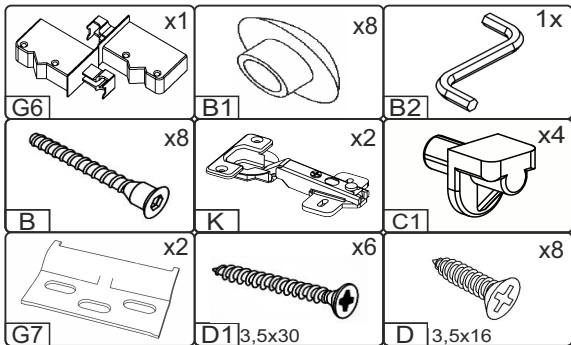

W-30-V

Д-300, Ш-320, В-720, мм.

L-300, W-320, H-720, mm.

Інструкція збірки
Assembly instruction

1

W-30-V

№	довжина(мм) length(mm)	ширина(мм) width(mm)	кількість quantity
1.	268*	300	1
2.	268*	268	1
3.	268*	280	1
4.	720*	300**	2
5.	713**	294**	1
6	700	270	1

1.

3

2.

3.

5

4.

4.

7