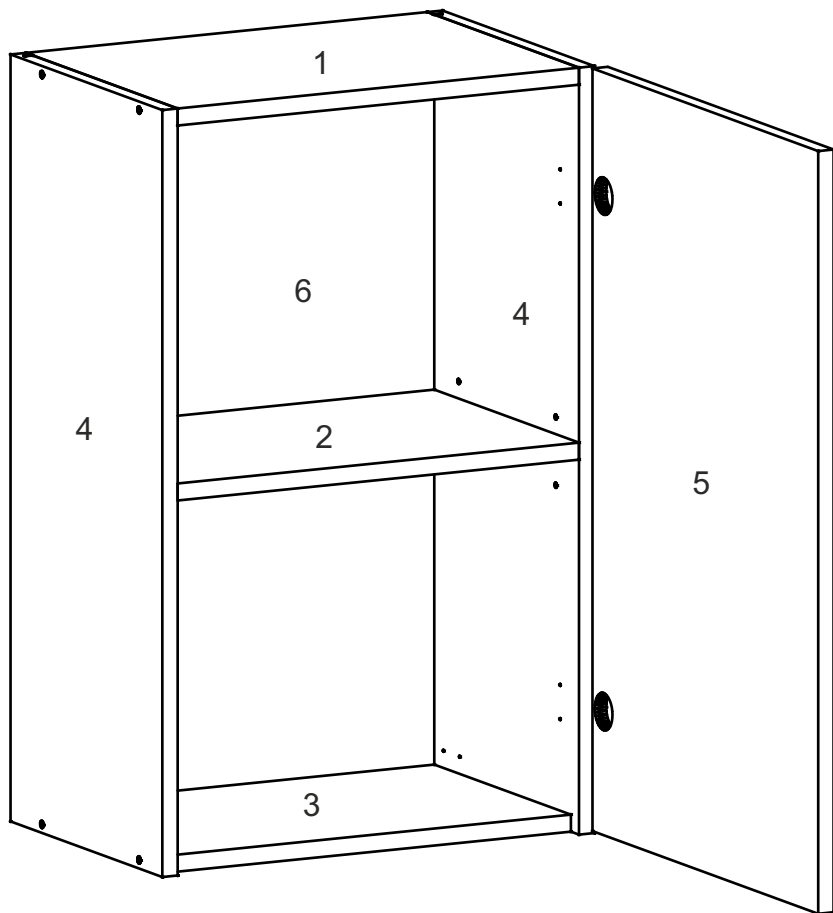

W-30-V

Д-300, Ш-320, В-720, мм.

L-300, W-320, H-720, mm.

Інструкція збірки
Assembly instruction

1

W-30-V

№	довжина(мм) length(mm)	ширина(мм) width(mm)	кількість quantity
1.	268*	300	1
2.	268*	268	1
3.	268*	280	1
4.	720*	300**	2
5.	713**	294**	1
6	700	270	1

1.

3

2.

3.

5

4.

4.

7