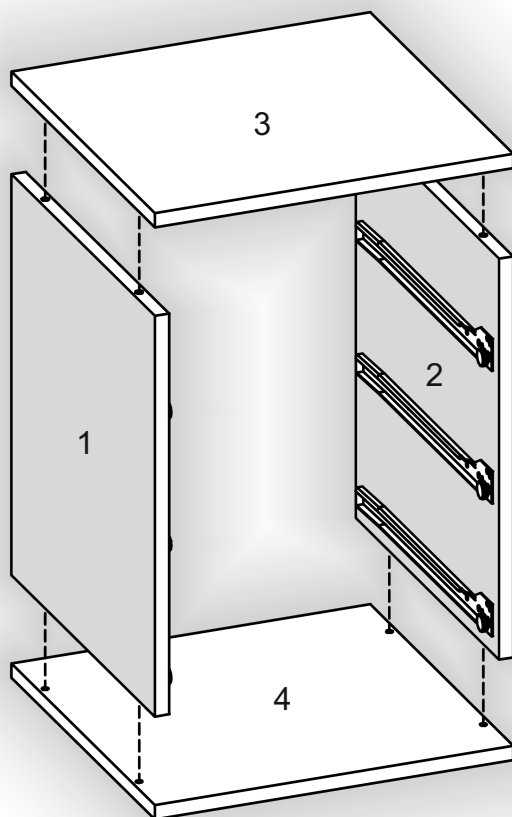

Тумба приставна/Sideboard

№	довжина(мм) length(mm)	ширина(мм) width(mm)	кількість quantity
1.	453*	390	1
2.	453*	390	1
3.	400*	390**	1
4.	400*	390**	1
5.	362**	146**	3
6.	334*	100	6
7.	344*	100	3
8.	483	396	1
9.	340	355	3

1.

3

Тумба приставна/Sideboard

2.

4

3.

5

Тумба приставна/Sideboard

4.

5. x3

	 H	 D 3,5x16 x24	 L3 L=350MM x3	 P x6
 A2 30mm x12	 B x6	 B2 x1	 E x3	 E1 x6

Тумба приставна/Sideboard