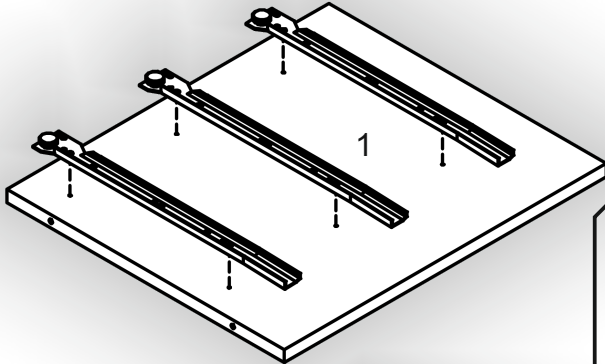

Зроблено в Україні ТМ «Pehotin»
Made in Ukraine by «Pehotin»

Тумба приставна Sideboard

Д-390, Ш-390, В-530, мм.

L-390, W-390, H-530, mm.

Інструкція збірки
Assembly instruction

1

pehotin@gmail.com
pehotin.com.ua

Тумба приставна/Sideboard

№	довжина(мм) length(mm)	ширина(мм) width(mm)	кількість quantity
1.	453*	390	1
2.	453*	390	1
3.	400*	390**	1
4.	400*	390**	1
5.	362**	146**	3
6.	334*	100	6
7.	344*	100	3
8.	483	396	1
9.	340	355	3

1.

3

Тумба приставна/Sideboard

2.

4

3.

5

Тумба приставна/Sideboard

4.

5. x3

	 H	 D 3,5x16 x24	 L3 L=350MM x3	 P x6
 A2 30mm x12	 B x6	 B2 x1	 E x3	 E1 x6

Тумба приставна/Sideboard