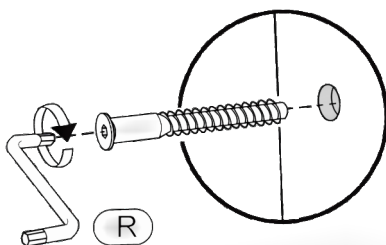

Тумба приставна/Sideboard

2.

4