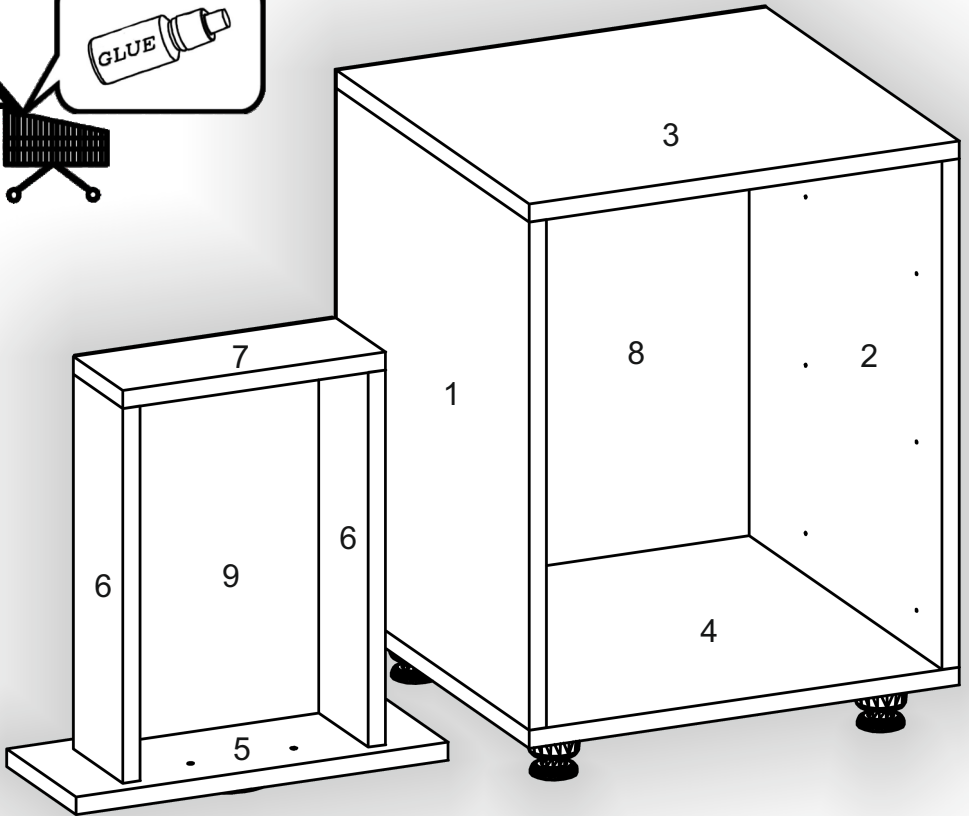

Зроблено в Україні ТМ «Pehotin»
Made in Ukraine by «Pehotin»

Тумба приставна Sideboard

Д-390, Ш-390, В-530, мм.

L-390, W-390, H-530, mm.

Інструкція збірки
Assembly instruction

1

pehotin@gmail.com
pehotin.com.ua

Тумба приставна/Sideboard

№	довжина(мм) length(mm)	ширина(мм) width(mm)	кількість quantity
1.	453*	390	1
2.	453*	390	1
3.	400*	390**	1
4.	400*	390**	1
5.	362**	146**	3
6.	334*	100	6
7.	344*	100	3
8.	483	396	1
9.	340	355	3

1.

3

Тумба приставна/Sideboard

2.

4

3.

5

Тумба приставна/Sideboard

4.

5. x3

	 H	 D 3,5x16 x24	 L3 L=350MM x3	 P x6
 A2 30mm x12	 B x6	 B2 x1	 E x3	 E1 x6

Тумба приставна/Sideboard