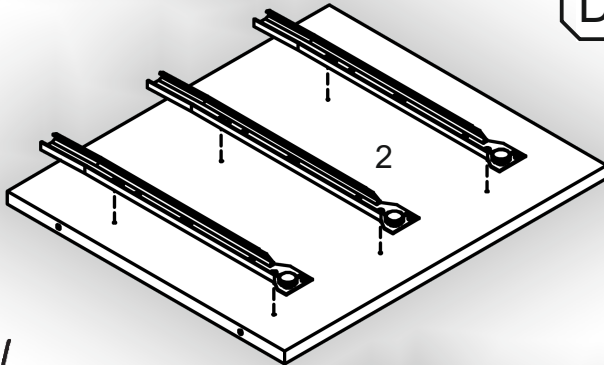

Зроблено в Україні ТМ «Pehotin»
Made in Ukraine by «Pehotin»

Тумба приставна Sideboard

Д-390, Ш-390, В-530, мм.

L-390, W-390, H-530, mm.

Інструкція збірки
Assembly instruction

1

pehotin@gmail.com
pehotin.com.ua

Тумба приставна/Sideboard

№	довжина(мм) length(mm)	ширина(мм) width(mm)	кількість quantity
1.	453*	390	1
2.	453*	390	1
3.	400*	390**	1
4.	400*	390**	1
5.	362**	146**	3
6.	334*	100	6
7.	344*	100	3
8.	483	396	1
9.	340	355	3

1.

3

Тумба приставна/Sideboard

2.

4

3.

5

Тумба приставна/Sideboard

4.

5. x3

	 H	 D 3,5x16 x24	 L3 L=350MM x3	 P x6
 A2 30mm x12	 B x6	 B2 x1	 E x3	 E1 x6

Тумба приставна/Sideboard