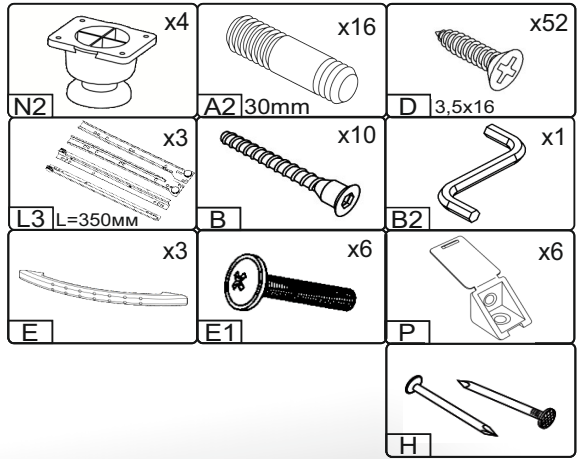

Зроблено в Україні ТМ «Pehotin»
Made in Ukraine by «Pehotin»

Тумба приставна Sideboard

Д-390, Ш-390, В-530, мм.

L-390, W-390, H-530, mm.

Інструкція збірки
Assembly instruction

1

pehotin@gmail.com
pehotin.com.ua

Тумба приставна/Sideboard

№	довжина(мм) length(mm)	ширина(мм) width(mm)	кількість quantity
1.	453*	390	1
2.	453*	390	1
3.	400*	390**	1
4.	400*	390**	1
5.	362**	146**	3
6.	334*	100	6
7.	344*	100	3
8.	483	396	1
9.	340	355	3

1.

3

Тумба приставна/Sideboard

2.

4

3.

5

Тумба приставна/Sideboard

4.

5. x3

	 H	 D 3,5x16 x24	 L3 L=350MM x3	 P x6
 A2 30mm x12	 B x6	 B2 x1	 E x3	 E1 x6

Тумба приставна/Sideboard