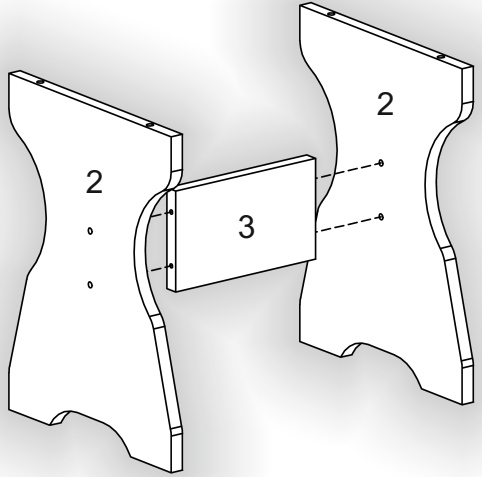

Запорізька меблева фабрика «Pehotin»
Made in Ukraine by «Pehotin»

Табурет-1 Tabouret-1

Д-330, Ш-360, В-450, мм.
L-330, W-360, H-450, mm.

Інструкція збірки
Assembly instruction

1

pehotin@gmail.com
pehotin.com.ua

Табурет-1/Tabouret-1

№	довжина(мм) length(mm)	ширина(мм) width(mm)	кількість quantity
1.	360	330	1
2.	400**	300	2
3.	200**	120	1

1.

2.

3