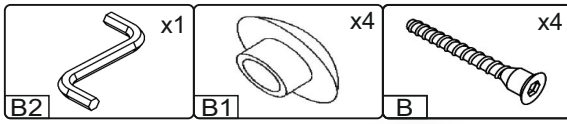

Запорізька меблева фабрика «Pehotin»
Made in Ukraine by «Pehotin»

Табурет-1 Tabouret-1

Д-330, Ш-360, В-450, мм.
L-330, W-360, H-450, mm.

Інструкція збірки
Assembly instruction

1

pehotin@gmail.com
pehotin.com.ua

Табурет-1/Tabouret-1

№	довжина(мм) length(mm)	ширина(мм) width(mm)	кількість quantity
1.	360	330	1
2.	400**	300	2
3.	200**	120	1

1.

2.

3