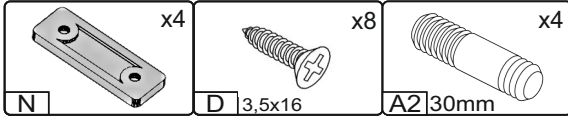

Запорізька меблева фабрика «Pehotin»
Made in Ukraine by «Pehotin»

Табурет-1 Tabouret-1

Д-330, Ш-360, В-450, мм.
L-330, W-360, H-450, mm.

Інструкція збірки
Assembly instruction

1

pehotin@gmail.com
pehotin.com.ua

Табурет-1/Tabouret-1

№	довжина(мм) length(mm)	ширина(мм) width(mm)	кількість quantity
1.	360	330	1
2.	400**	300	2
3.	200**	120	1

1.

2.

3