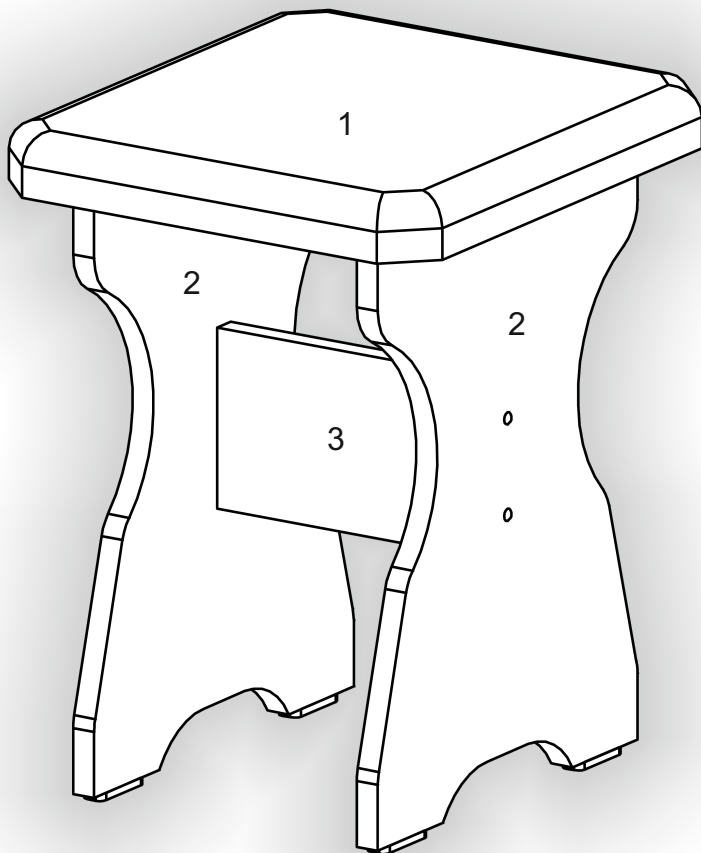

Запорізька меблева фабрика «Pehotin»
Made in Ukraine by «Pehotin»

Табурет-1 Tabouret-1

Д-330, Ш-360, В-450, мм.
L-330, W-360, H-450, mm.

Інструкція збірки
Assembly instruction

1

pehotin@gmail.com
pehotin.com.ua

Табурет-1/Tabouret-1

№	довжина(мм) length(mm)	ширина(мм) width(mm)	кількість quantity
1.	360	330	1
2.	400**	300	2
3.	200**	120	1

1.

2.

3