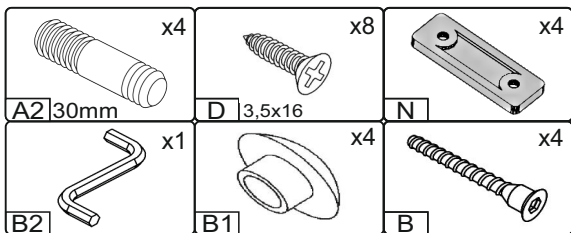

Запорізька меблева фабрика «Pehotin»
Made in Ukraine by «Pehotin»

Табурет-1 Tabouret-1

Д-330, Ш-360, В-450, мм.
L-330, W-360, H-450, mm.

Інструкція збірки
Assembly instruction

1

pehotin@gmail.com
pehotin.com.ua

Табурет-1/Tabouret-1

№	довжина(мм) length(mm)	ширина(мм) width(mm)	кількість quantity
1.	360	330	1
2.	400**	300	2
3.	200**	120	1

1.

2.

3