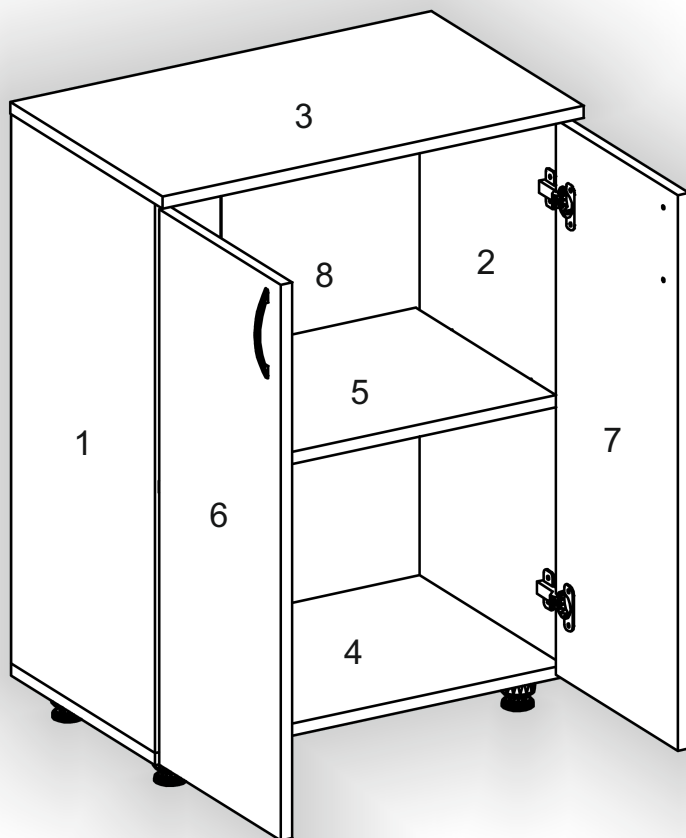

Запорізька меблева фабрика «Pehotin»
Made in Ukraine by «Pehotin»

Тумба офісна «ТО-2» Office curbstone «TO-2»

Д-600, Ш-366, В-800, мм.

L-600, W-366, H-800, mm.

Інструкція збірки
Assembly instruction

1

pehotin@gmail.com
pehotin.com.ua

Тумба офісна «ТО-2» Office curbstone «ТО-2»

№	довжина(мм) length(mm)	ширина(мм) width(mm)	кількість quantity
1.	728*	350	1
2.	728*	350	1
3.	602*	370**	1
4.	600*	350**	1
5.	568*	340	1
6.	736**	296**	1
7.	736**	296**	1
8.	754	296	2