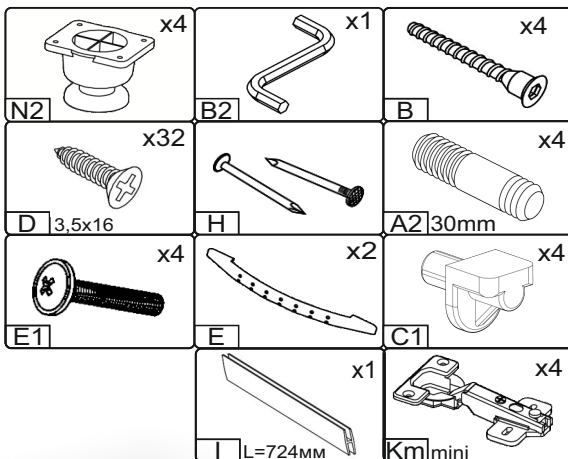

Запорізька меблева фабрика «Pehotin»
Made in Ukraine by «Pehotin»

Тумба офісна «ТО-2» Office curbstone «TO-2»

Д-600, Ш-366, В-800, мм.

L-600, W-366, H-800, mm.

Інструкція збірки
Assembly instruction

1

pehotin@gmail.com
pehotin.com.ua

Тумба офісна «ТО-2» Office curbstone «ТО-2»

№	довжина(мм) length(mm)	ширина(мм) width(mm)	кількість quantity
1.	728*	350	1
2.	728*	350	1
3.	602*	370**	1
4.	600*	350**	1
5.	568*	340	1
6.	736**	296**	1
7.	736**	296**	1
8.	754	296	2

1.

2.

4

3.

4.

5.

7