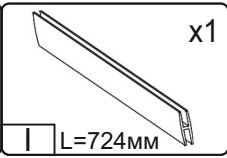

Тумба офісна «ТО-2» Office curbstone «ТО-2»

№	довжина(мм) length(mm)	ширина(мм) width(mm)	кількість quantity
1.	728*	350	1
2.	728*	350	1
3.	602*	370**	1
4.	600*	350**	1
5.	568*	340	1
6.	736**	296**	1
7.	736**	296**	1
8.	754	296	2

1.

2.

4

3.

4.

5.

7