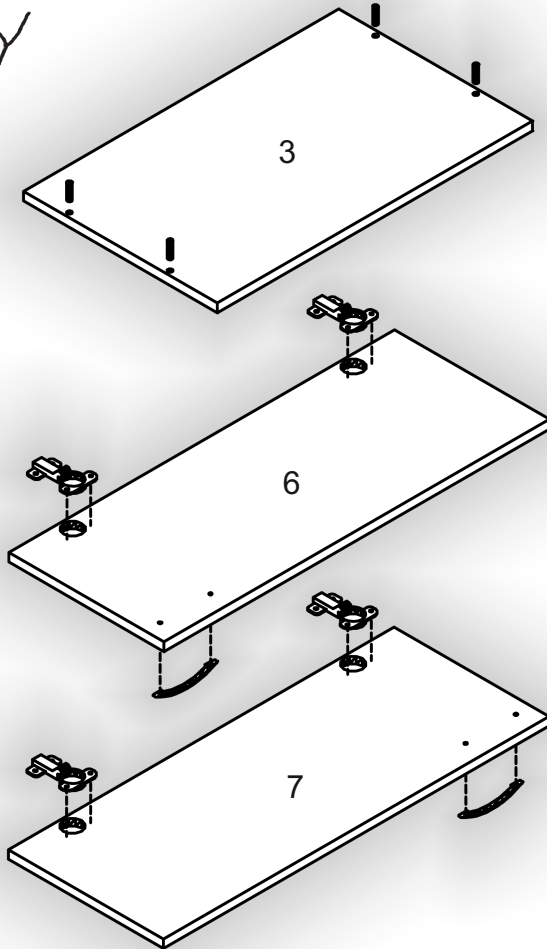

Запорізька меблева фабрика «Pehotin»
Made in Ukraine by «Pehotin»

Тумба офісна «ТО-2» Office curbstone «TO-2»

Д-600, Ш-366, В-800, мм.

L-600, W-366, H-800, mm.

Інструкція збірки
Assembly instruction

1

pehotin@gmail.com
pehotin.com.ua

Тумба офісна «ТО-2» Office curbstone «ТО-2»

№	довжина(мм) length(mm)	ширина(мм) width(mm)	кількість quantity
1.	728*	350	1
2.	728*	350	1
3.	602*	370**	1
4.	600*	350**	1
5.	568*	340	1
6.	736**	296**	1
7.	736**	296**	1
8.	754	296	2

1.

2.

4

3.

4.

5.

7