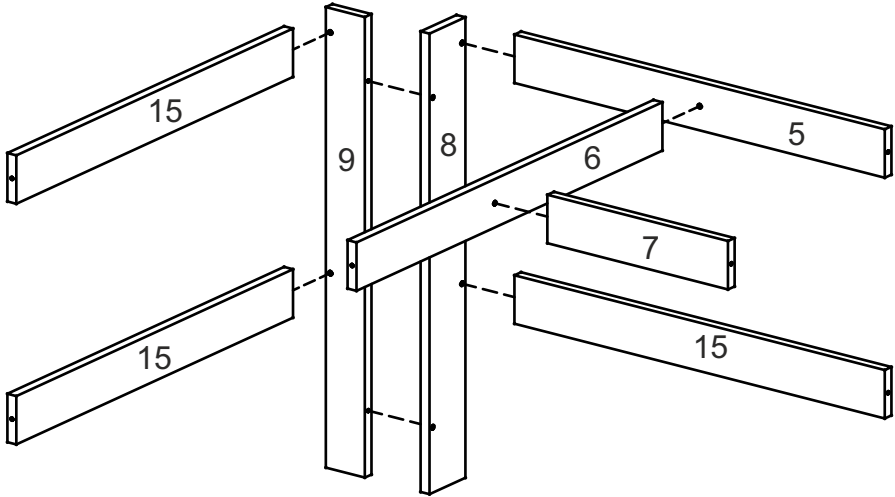

T-U1-N

Д-770, Ш-770, В-820, мм.

L-770, W-770, H-820, mm.

Інструкція збірки
Assembly instruction

1

«T-U1-N»

№	довжина(мм) length(mm)	ширина(мм) width(mm)	кількість quantity
1	820*	426	1
2	820*	426	1
3	426**	324*	1
4	750*	426**	1
5	664**	74	1
6	734*	74	1
7	324*	74	1
8	704*	86	1
9	704	70	1
10	716**	334**	1
11	716**	318**	1
12	716	347	2
13	370	100	1
14	354	100	1
15	664**	74	1
16	750*	426	1

Можлива збірка у дзеркальному відображенні
Mirror assembly possible

1.

3

2.

4

3.

5

4.