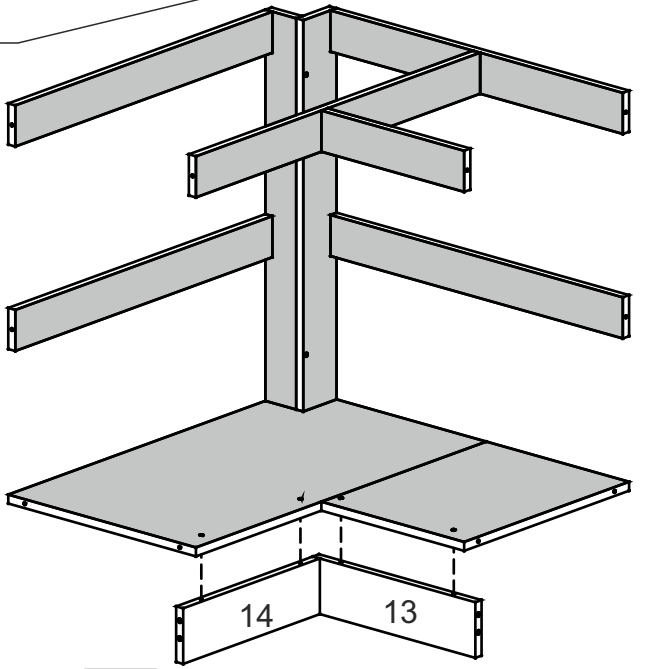

T-U1-N

Д-770, Ш-770, В-820, мм.

L-770, W-770, H-820, mm.

Інструкція збірки
Assembly instruction

1

«T-U1-N»

№	довжина(мм) length(mm)	ширина(мм) width(mm)	кількість quantity
1	820*	426	1
2	820*	426	1
3	426**	324*	1
4	750*	426**	1
5	664**	74	1
6	734*	74	1
7	324*	74	1
8	704*	86	1
9	704	70	1
10	716**	334**	1
11	716**	318**	1
12	716	347	2
13	370	100	1
14	354	100	1
15	664**	74	1
16	750*	426	1

Можлива збірка у дзеркальному відображенні
Mirror assembly possible

1.

3

2.

4

3.

5

4.