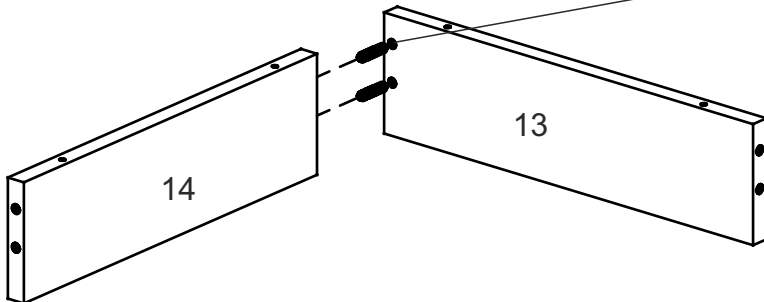

T-U1-N

Д-770, Ш-770, В-820, мм.

L-770, W-770, H-820, mm.

Інструкція збірки
Assembly instruction

1

«T-U1-N»

№	довжина(мм) length(mm)	ширина(мм) width(mm)	кількість quantity
1	820*	426	1
2	820*	426	1
3	426**	324*	1
4	750*	426**	1
5	664**	74	1
6	734*	74	1
7	324*	74	1
8	704*	86	1
9	704	70	1
10	716**	334**	1
11	716**	318**	1
12	716	347	2
13	370	100	1
14	354	100	1
15	664**	74	1
16	750*	426	1

Можлива збірка у дзеркальному відображенні
Mirror assembly possible

1.

3

2.

4

3.

5

4.