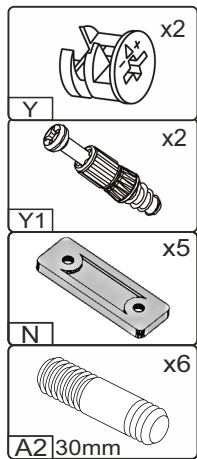

T-U1-N

Д-770, Ш-770, В-820, мм.

L-770, W-770, H-820, mm.

Інструкція збірки
Assembly instruction

1

«T-U1-N»

№	довжина(мм) length(mm)	ширина(мм) width(mm)	кількість quantity
1	820*	426	1
2	820*	426	1
3	426**	324*	1
4	750*	426**	1
5	664**	74	1
6	734*	74	1
7	324*	74	1
8	704*	86	1
9	704	70	1
10	716**	334**	1
11	716**	318**	1
12	716	347	2
13	370	100	1
14	354	100	1
15	664**	74	1
16	750*	426	1

Можлива збірка у дзеркальному відображенні
Mirror assembly possible

1.

3

2.

4

3.

5

4.