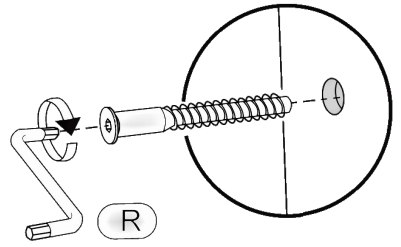

T-U1-N

Д-770, Ш-770, В-820, мм.

L-770, W-770, H-820, mm.

Інструкція збірки
Assembly instruction

1

«T-U1-N»

№	довжина(мм) length(mm)	ширина(мм) width(mm)	кількість quantity
1	820*	426	1
2	820*	426	1
3	426**	324*	1
4	750*	426**	1
5	664**	74	1
6	734*	74	1
7	324*	74	1
8	704*	86	1
9	704	70	1
10	716**	334**	1
11	716**	318**	1
12	716	347	2
13	370	100	1
14	354	100	1
15	664**	74	1
16	750*	426	1

Можлива збірка у дзеркальному відображенні
Mirror assembly possible

1.

3

2.

4

3.

5

4.