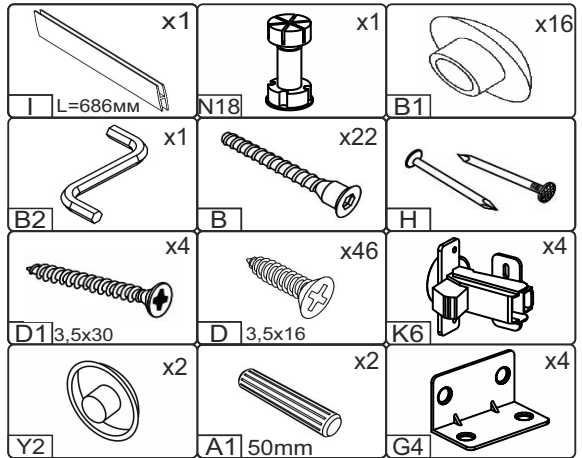

T-U1-N

Д-770, Ш-770, В-820, мм.

L-770, W-770, H-820, mm.

Інструкція збірки
Assembly instruction

1

«T-U1-N»

№	довжина(мм) length(mm)	ширина(мм) width(mm)	кількість quantity
1	820*	426	1
2	820*	426	1
3	426**	324*	1
4	750*	426**	1
5	664**	74	1
6	734*	74	1
7	324*	74	1
8	704*	86	1
9	704	70	1
10	716**	334**	1
11	716**	318**	1
12	716	347	2
13	370	100	1
14	354	100	1
15	664**	74	1
16	750*	426	1

Можлива збірка у дзеркальному відображенні
Mirror assembly possible

1.

3

2.

4

3.

5

4.