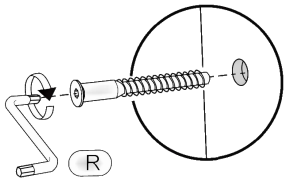

T-U1-N

Д-770, Ш-770, В-820, мм.

L-770, W-770, H-820, mm.

Інструкція збірки
Assembly instruction

1

«T-U1-N»

№	довжина(мм) length(mm)	ширина(мм) width(mm)	кількість quantity
1	820*	426	1
2	820*	426	1
3	426**	324*	1
4	750*	426**	1
5	664**	74	1
6	734*	74	1
7	324*	74	1
8	704*	86	1
9	704	70	1
10	716**	334**	1
11	716**	318**	1
12	716	347	2
13	370	100	1
14	354	100	1
15	664**	74	1
16	750*	426	1

Можлива збірка у дзеркальному відображенні
Mirror assembly possible

1.

3

2.

4

3.

5

4.