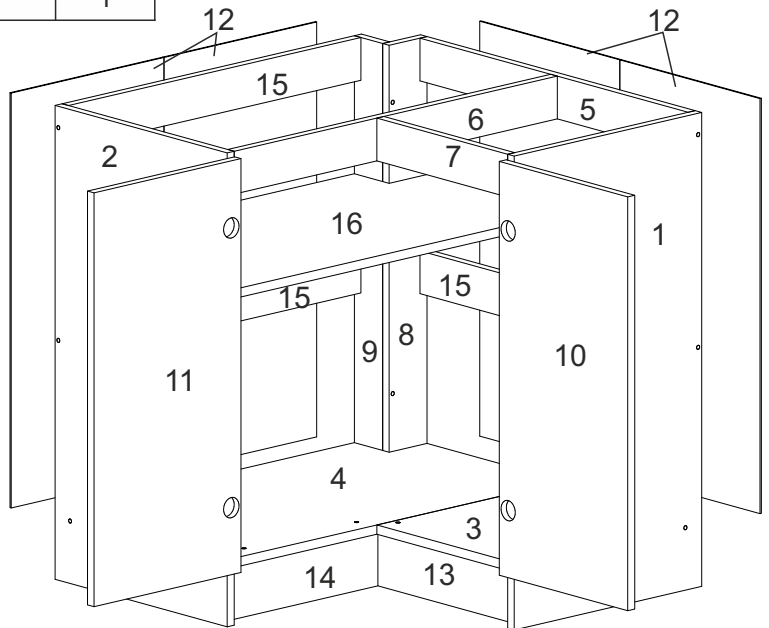

T-U1-N

Д-770, Ш-770, В-820, мм.

L-770, W-770, H-820, mm.

Інструкція збірки
Assembly instruction

1

«T-U1-N»

№	довжина(мм) length(mm)	ширина(мм) width(mm)	кількість quantity
1	820*	426	1
2	820*	426	1
3	426**	324*	1
4	750*	426**	1
5	664**	74	1
6	734*	74	1
7	324*	74	1
8	704*	86	1
9	704	70	1
10	716**	334**	1
11	716**	318**	1
12	716	347	2
13	370	100	1
14	354	100	1
15	664**	74	1
16	750*	426	1

Можлива збірка у дзеркальному відображенні
Mirror assembly possible

1.

3

2.

4

3.

5

4.