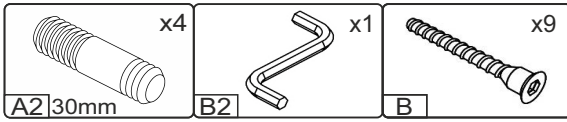

T-U1-N

Д-770, Ш-770, В-820, мм.

L-770, W-770, H-820, mm.

Інструкція збірки
Assembly instruction

1

«T-U1-N»

№	довжина(мм) length(mm)	ширина(мм) width(mm)	кількість quantity
1	820*	426	1
2	820*	426	1
3	426**	324*	1
4	750*	426**	1
5	664**	74	1
6	734*	74	1
7	324*	74	1
8	704*	86	1
9	704	70	1
10	716**	334**	1
11	716**	318**	1
12	716	347	2
13	370	100	1
14	354	100	1
15	664**	74	1
16	750*	426	1

Можлива збірка у дзеркальному відображенні
Mirror assembly possible

1.

3

2.

4

3.

5

4.