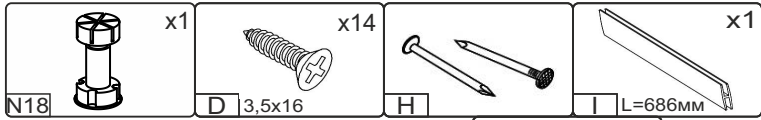

T-U1-N

Д-770, Ш-770, В-820, мм.

L-770, W-770, H-820, mm.

Інструкція збірки
Assembly instruction

1

«T-U1-N»

№	довжина(мм) length(mm)	ширина(мм) width(mm)	кількість quantity
1	820*	426	1
2	820*	426	1
3	426**	324*	1
4	750*	426**	1
5	664**	74	1
6	734*	74	1
7	324*	74	1
8	704*	86	1
9	704	70	1
10	716**	334**	1
11	716**	318**	1
12	716	347	2
13	370	100	1
14	354	100	1
15	664**	74	1
16	750*	426	1

Можлива збірка у дзеркальному відображенні
Mirror assembly possible

1.

3

2.

4

3.

5

4.