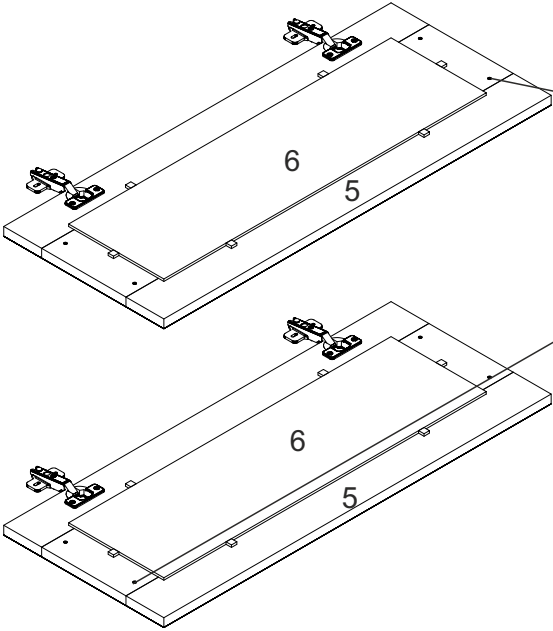

Глорія
Gloria

5