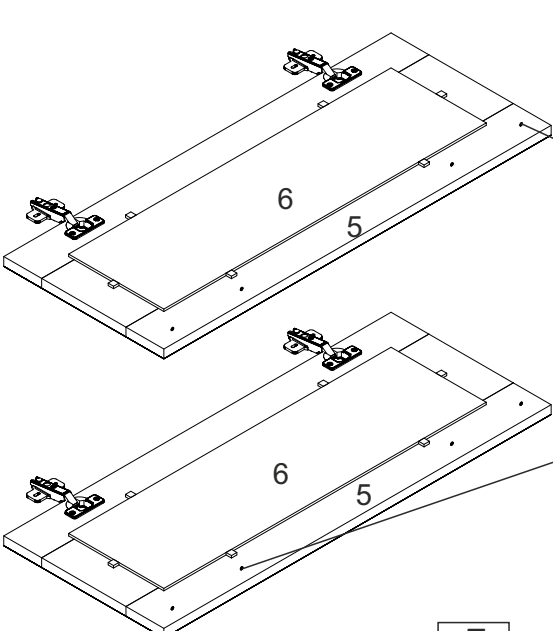

Глорія
Gloria

5