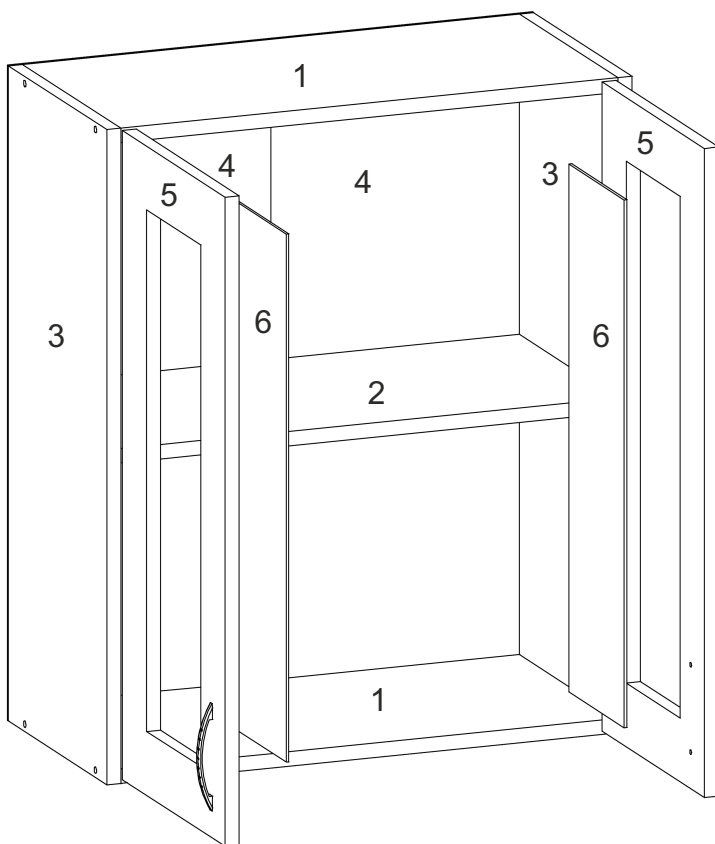

T-60-VV

Д-600, Ш-300, В-720, мм.

L-600, W-300, H-720, mm.

Інструкція збірки
Assembly instruction

1

T-60-VV

№	довжина(мм) length(mm)	ширина(мм) width(mm)	кількість quantity
1.	568*	284	2
2.	568*	274	1
3.	720*	284**	2
4.	716	296	2
5.	716**	296**	2
6.	590	170	2