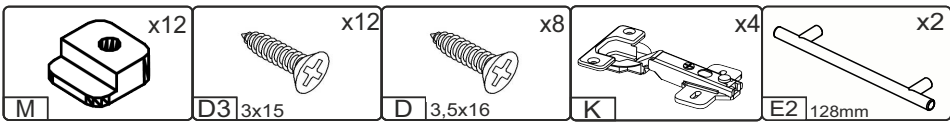

1.

Діана
Diana