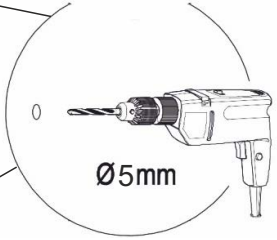

Глорія
Gloria

5