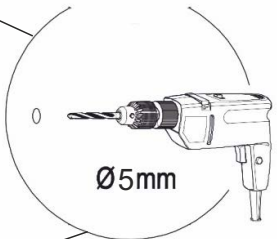

Глорія
Gloria

5