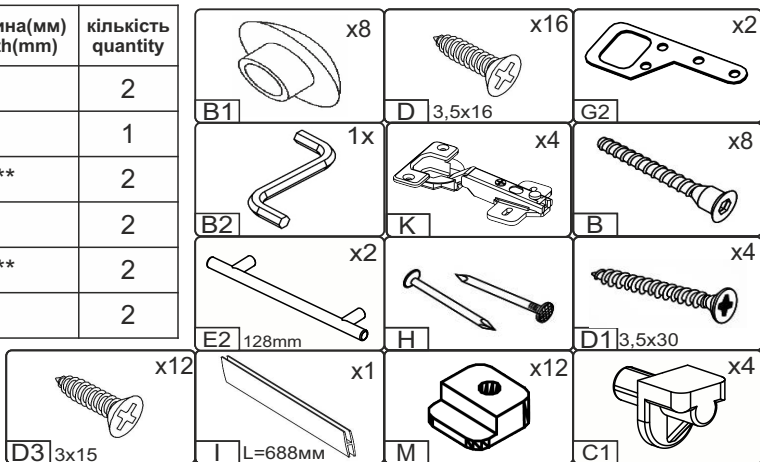

T-60-VV

Д-600, Ш-300, В-720, мм.

L-600, W-300, H-720, mm.

Інструкція збірки
Assembly instruction

1

T-60-VV

№	довжина(мм) length(mm)	ширина(мм) width(mm)	кількість quantity
1.	568*	284	2
2.	568*	274	1
3.	720*	284**	2
4.	716	296	2
5.	716**	296**	2
6.	590	170	2