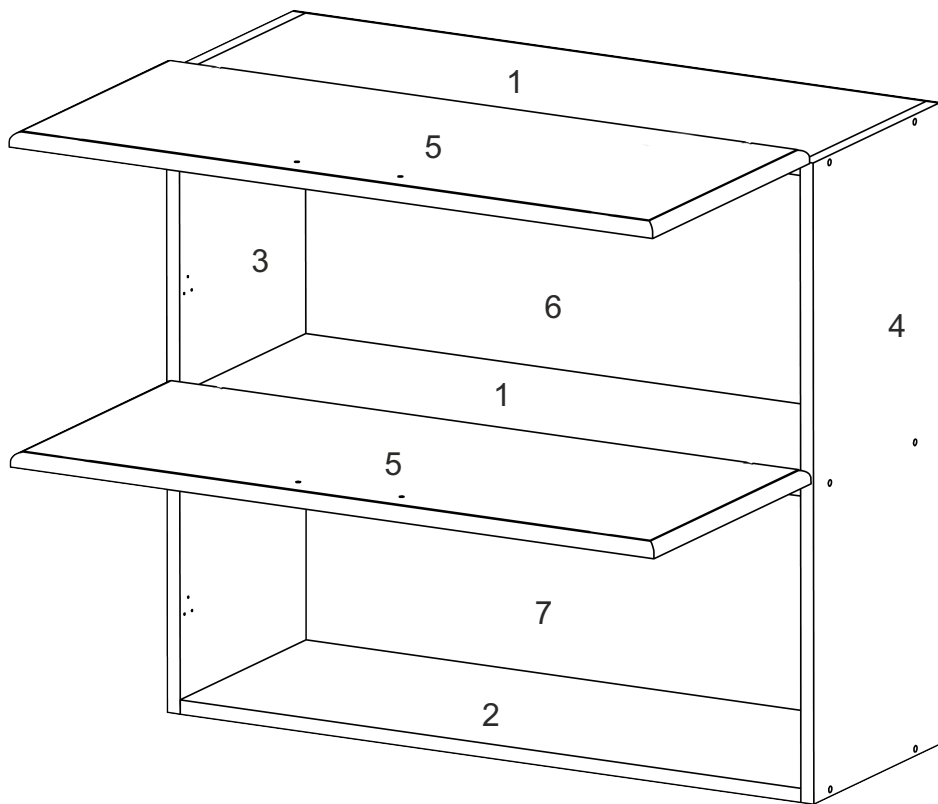

T-60-VO

Д-600, Ш-300, В-720, мм.

L-600, W-300, H-720, mm.

Інструкція збірки
Assembly instruction

1

T-60-VO

| № | довжина(мм) length(mm) | ширина(мм) width(mm) | кількість quantity |
|----|---------------------------|-------------------------|-----------------------|
| 1. | 568* | 284 | 2 |
| 2. | 568* | 284 | 1 |
| 3. | 720* | 284** | 1 |
| 4. | 720* | 284** | 1 |
| 5. | 596** | 356** | 2 |
| 6. | 596 | 366 | 1 |
| 7. | 596 | 350 | 1 |

1.

2.

3.

4.

3