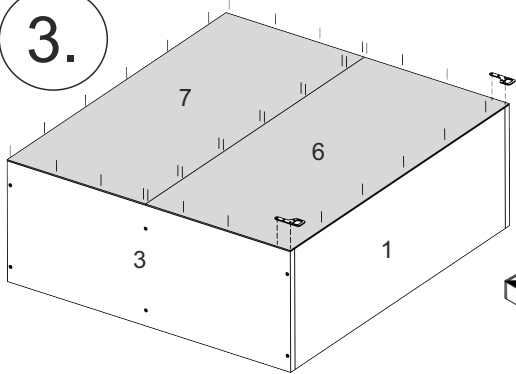

T-60-VO

Д-600, Ш-300, В-720, мм.

L-600, W-300, H-720, mm.

Інструкція збірки
Assembly instruction

1

T-60-VO

| № | довжина(мм) length(mm) | ширина(мм) width(mm) | кількість quantity |
|----|---------------------------|-------------------------|-----------------------|
| 1. | 568* | 284 | 2 |
| 2. | 568* | 284 | 1 |
| 3. | 720* | 284** | 1 |
| 4. | 720* | 284** | 1 |
| 5. | 596** | 356** | 2 |
| 6. | 596 | 366 | 1 |
| 7. | 596 | 350 | 1 |

1.

2.

3.

4.

3