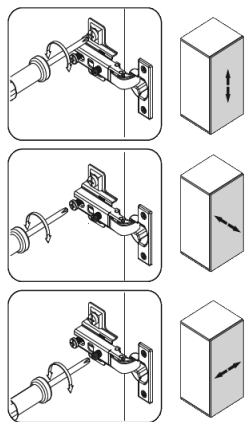

T-60-VO

Д-600, Ш-300, В-720, мм.

L-600, W-300, H-720, mm.

Інструкція збірки
Assembly instruction

1

T-60-VO

| № | довжина(мм) length(mm) | ширина(мм) width(mm) | кількість quantity |
|----|---------------------------|-------------------------|-----------------------|
| 1. | 568* | 284 | 2 |
| 2. | 568* | 284 | 1 |
| 3. | 720* | 284** | 1 |
| 4. | 720* | 284** | 1 |
| 5. | 596** | 356** | 2 |
| 6. | 596 | 366 | 1 |
| 7. | 596 | 350 | 1 |

1.

2.

3.

4.

3