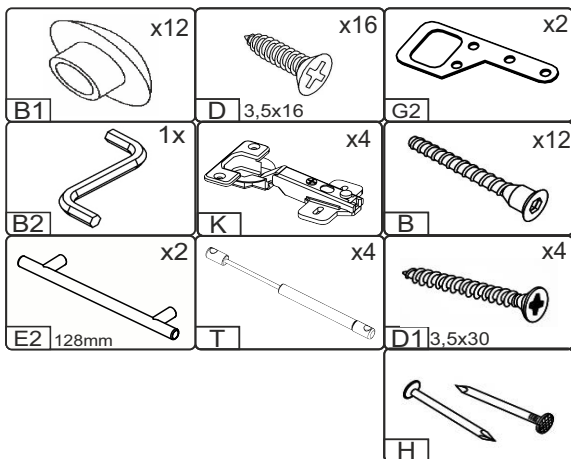

T-60-VO

Д-600, Ш-300, В-720, мм.

L-600, W-300, H-720, mm.

Інструкція збірки
Assembly instruction

1

T-60-VO

| № | довжина(мм) length(mm) | ширина(мм) width(mm) | кількість quantity |
|----|---------------------------|-------------------------|-----------------------|
| 1. | 568* | 284 | 2 |
| 2. | 568* | 284 | 1 |
| 3. | 720* | 284** | 1 |
| 4. | 720* | 284** | 1 |
| 5. | 596** | 356** | 2 |
| 6. | 596 | 366 | 1 |
| 7. | 596 | 350 | 1 |

1.

2.

3.

4.

3