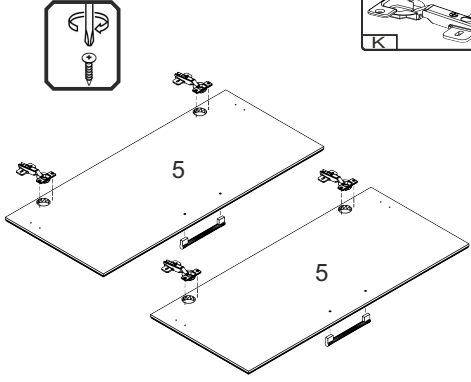

T-60-VO

Д-600, Ш-300, В-720, мм.

L-600, W-300, H-720, mm.

Інструкція збірки
Assembly instruction

1

T-60-VO

| № | довжина(мм) length(mm) | ширина(мм) width(mm) | кількість quantity |
|----|---------------------------|-------------------------|-----------------------|
| 1. | 568* | 284 | 2 |
| 2. | 568* | 284 | 1 |
| 3. | 720* | 284** | 1 |
| 4. | 720* | 284** | 1 |
| 5. | 596** | 356** | 2 |
| 6. | 596 | 366 | 1 |
| 7. | 596 | 350 | 1 |

1.

2.

3.

4.

3