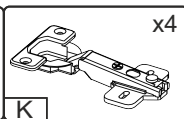

3.

Діана
Diana