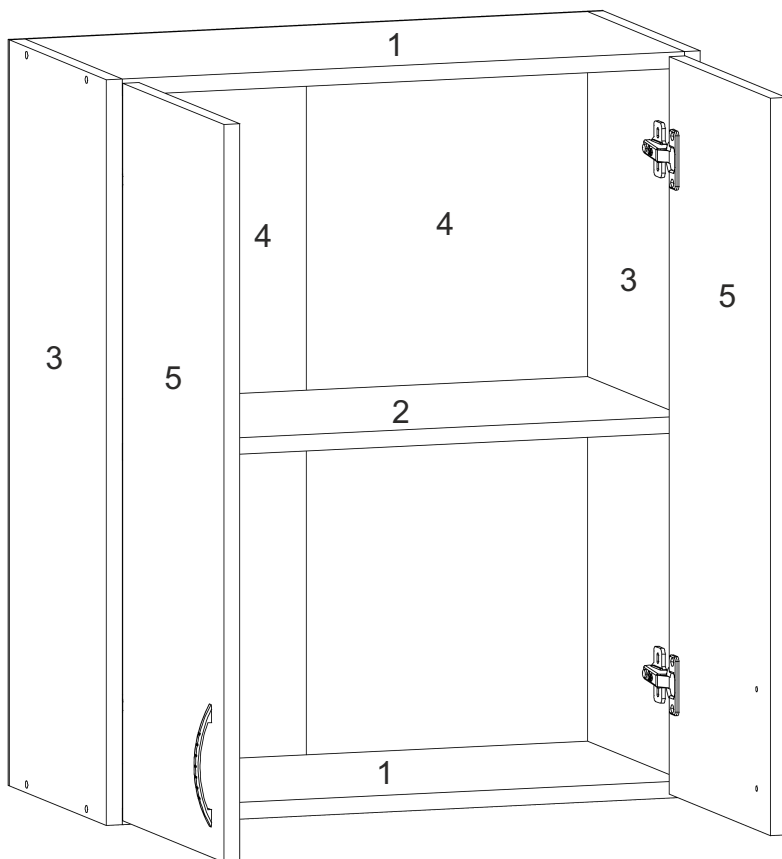

# T-60-V

Д-600, Ш-300, В-720, мм.

L-600, W-300, H-720, mm.

Інструкція збірки  
Assembly instruction

1

T-60-V

№	довжина(мм) length(mm)	ширина(мм) width(mm)	кількість quantity
1.	568*	284	2
2.	568*	274	1
3.	720*	284**	2
4.	716	296	2
5.	716**	296**	2