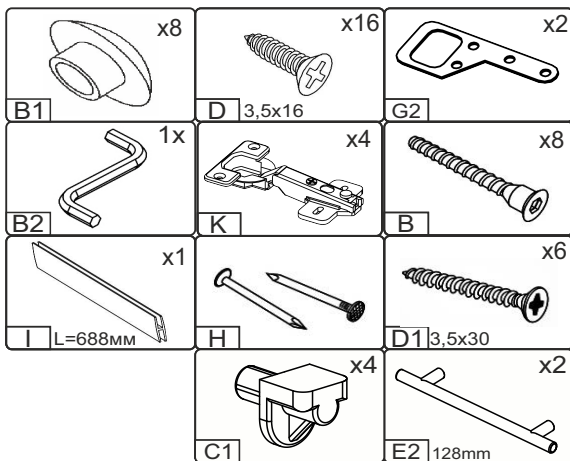

# T-60-V

Д-600, Ш-300, В-720, мм.

L-600, W-300, H-720, mm.

Інструкція збірки  
Assembly instruction

1

T-60-V

№	довжина(мм) length(mm)	ширина(мм) width(mm)	кількість quantity
1.	568*	284	2
2.	568*	274	1
3.	720*	284**	2
4.	716	296	2
5.	716**	296**	2