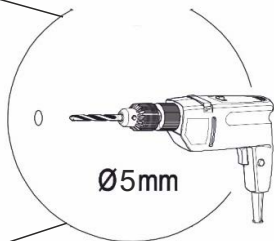

3.

Діана
Diana

5

Глорія
Gloria