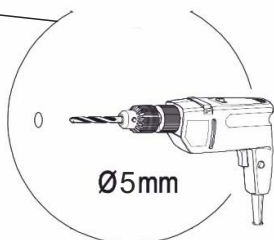

3.

Діана
Diana

5

Глорія
Gloria