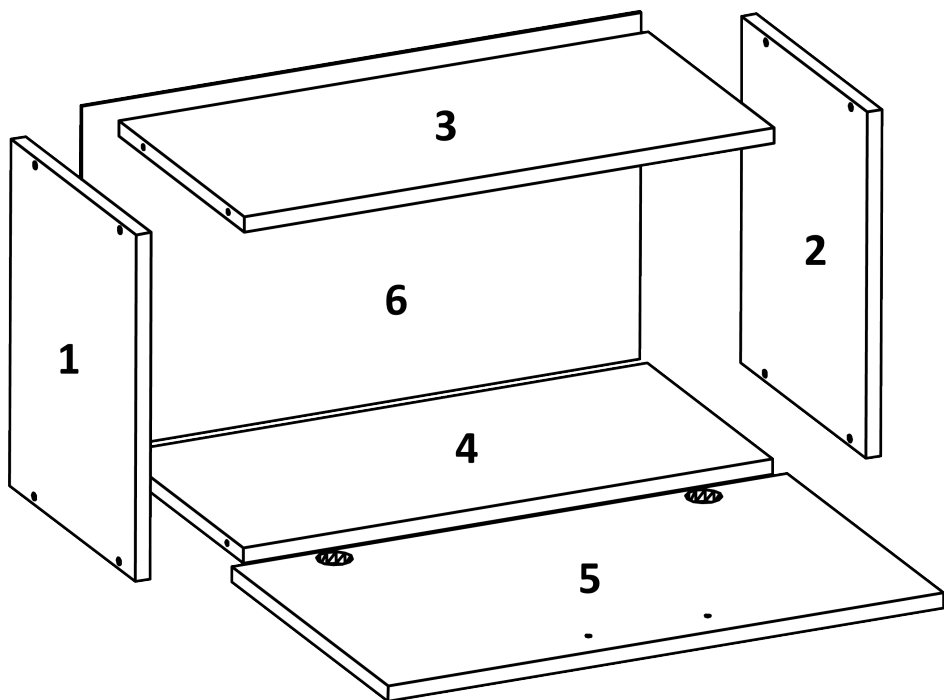

T-60-HD

Д-600, Ш-300, В-360, мм.

L-600, W-300, H-360, mm.

Інструкція збірки
Assembly instruction

1

T-60-HD

№	довжина(мм) length(mm)	ширина(мм) width(mm)	кількість quantity
1.	360*	284**	1
2.	360*	284**	1
3.	568*	284	1
4.	568*	284	1
5.	596**	354**	1
6	596	358	1

1.

2.

3.

4.

3