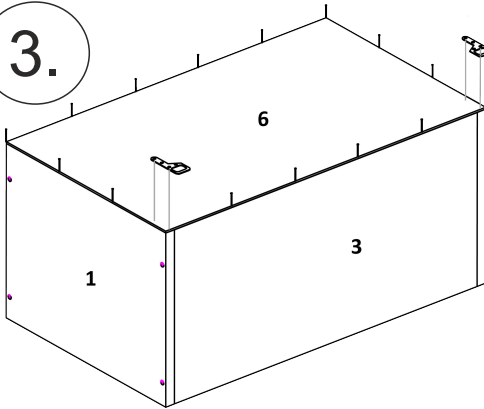

T-60-HD

Д-600, Ш-300, В-360, мм.

L-600, W-300, H-360, mm.

Інструкція збірки
Assembly instruction

1

T-60-HD

№	довжина(мм) length(mm)	ширина(мм) width(mm)	кількість quantity
1.	360*	284**	1
2.	360*	284**	1
3.	568*	284	1
4.	568*	284	1
5.	596**	354**	1
6	596	358	1

1.

2.

3.

4.

3