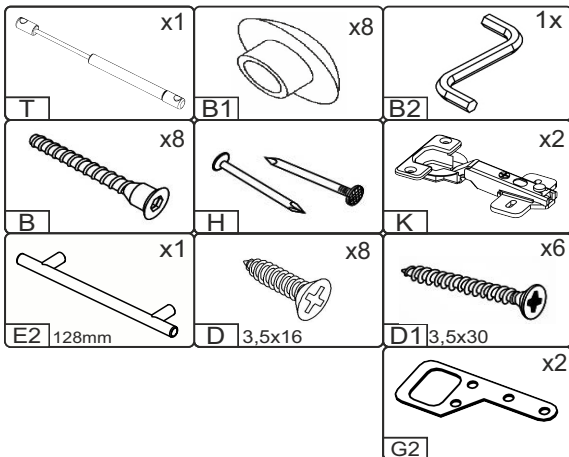

T-60-HD

Д-600, Ш-300, В-360, мм.

L-600, W-300, H-360, mm.

Інструкція збірки
Assembly instruction

1

T-60-HD

№	довжина(мм) length(mm)	ширина(мм) width(mm)	кількість quantity
1.	360*	284**	1
2.	360*	284**	1
3.	568*	284	1
4.	568*	284	1
5.	596**	354**	1
6	596	358	1

1.

2.

3.

4.

3