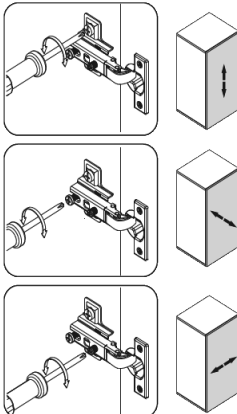

T-60-HD

Д-600, Ш-300, В-360, мм.

L-600, W-300, H-360, mm.

Інструкція збірки
Assembly instruction

1

T-60-HD

№	довжина(мм) length(mm)	ширина(мм) width(mm)	кількість quantity
1.	360*	284**	1
2.	360*	284**	1
3.	568*	284	1
4.	568*	284	1
5.	596**	354**	1
6	596	358	1

1.

2.

3.

4.

3