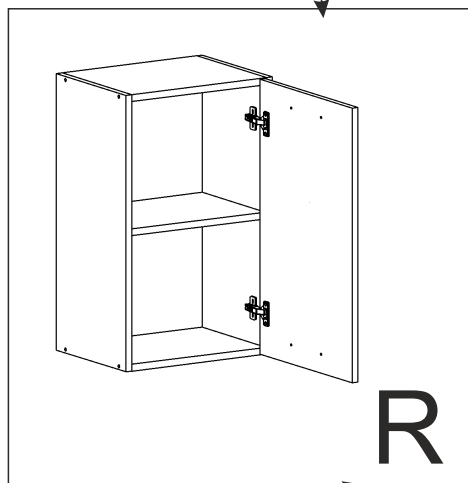

Глорія
Gloria

5