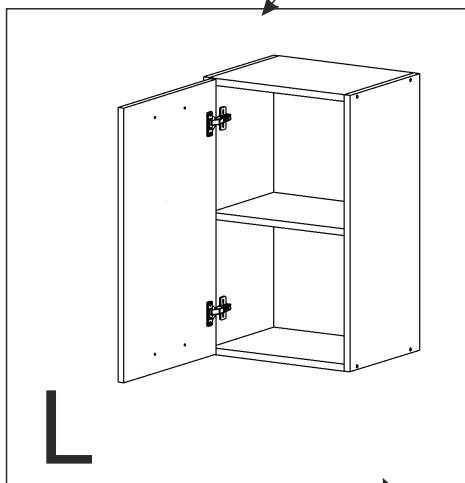

Глорія
Gloria

5