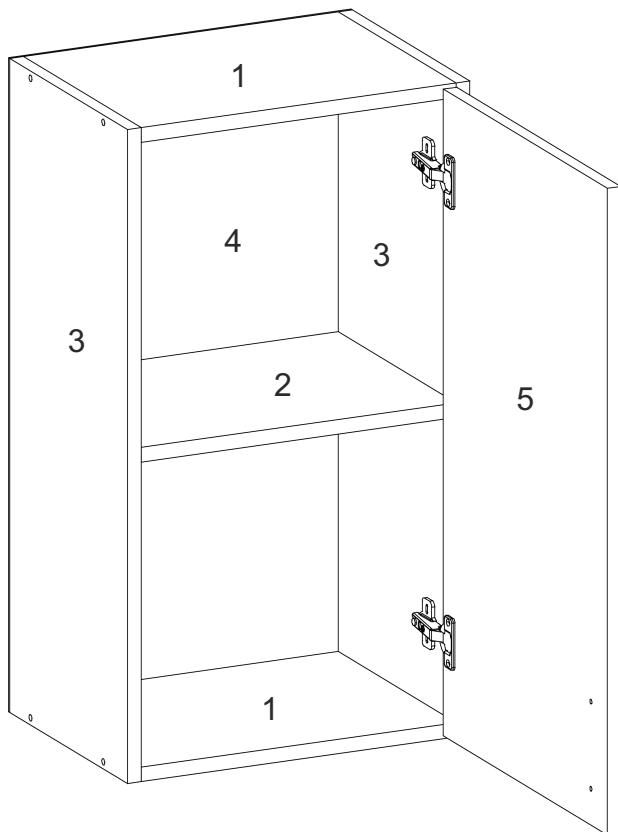

T-50-V

Д-500, Ш-300, В-720, мм.

L-500, W-300, H-720, mm.

Інструкція збірки
Assembly instruction

1

T-50-V

№	довжина(мм) length(mm)	ширина(мм) width(mm)	кількість quantity
1.	468*	284	2
2.	468*	274	1
3.	720*	284**	2
4.	716	496	1
5.	716**	496**	1