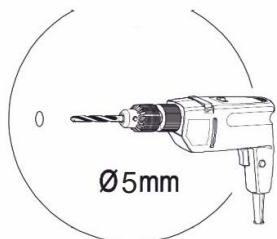

Глорія
Gloria

5