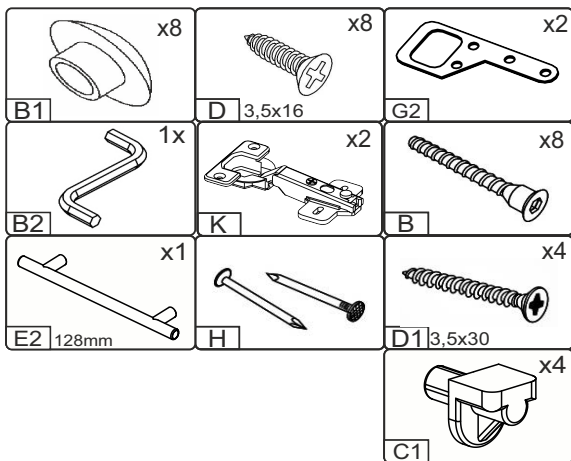

T-50-V

Д-500, Ш-300, В-720, мм.

L-500, W-300, H-720, mm.

Інструкція збірки
Assembly instruction

1

T-50-V

№	довжина(мм) length(mm)	ширина(мм) width(mm)	кількість quantity
1.	468*	284	2
2.	468*	274	1
3.	720*	284**	2
4.	716	496	1
5.	716**	496**	1