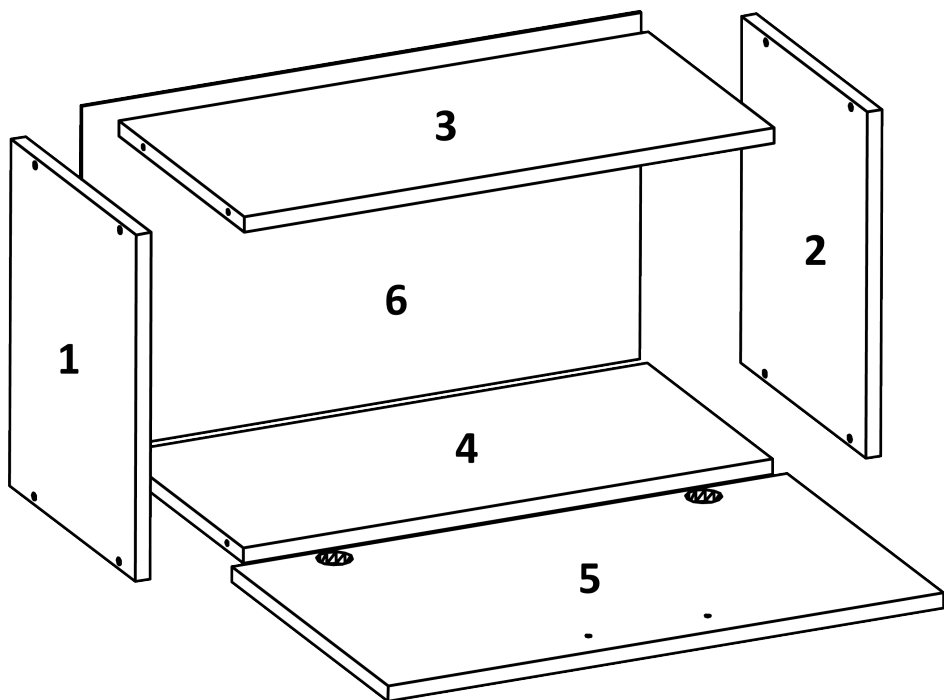

T-50-HD

Д-500, Ш-300, В-360, мм.

L-500, W-300, H-360, mm.

Інструкція збірки
Assembly instruction

1

T-50-HD

№	довжина(мм) length(mm)	ширина(мм) width(mm)	кількість quantity
1.	360*	284**	1
2.	360*	284**	1
3.	468*	284	1
4.	468*	284	1
5.	496**	354**	1
6	496	358	1

1.

2.

3.

4.

3