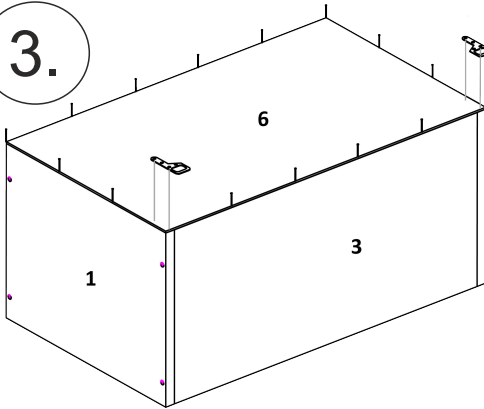

T-50-HD

Д-500, Ш-300, В-360, мм.

L-500, W-300, H-360, mm.

Інструкція збірки
Assembly instruction

1

T-50-HD

№	довжина(мм) length(mm)	ширина(мм) width(mm)	кількість quantity
1.	360*	284**	1
2.	360*	284**	1
3.	468*	284	1
4.	468*	284	1
5.	496**	354**	1
6	496	358	1

1.

2.

3.

4.

3