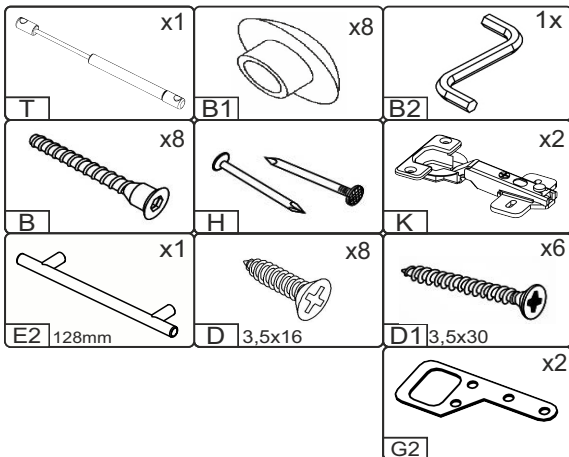

T-50-HD

Д-500, Ш-300, В-360, мм.

L-500, W-300, H-360, mm.

Інструкція збірки
Assembly instruction

1

T-50-HD

№	довжина(мм) length(mm)	ширина(мм) width(mm)	кількість quantity
1.	360*	284**	1
2.	360*	284**	1
3.	468*	284	1
4.	468*	284	1
5.	496**	354**	1
6	496	358	1

1.

2.

3.

4.

3