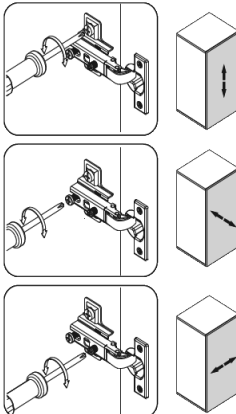

T-50-HD

Д-500, Ш-300, В-360, мм.

L-500, W-300, H-360, mm.

Інструкція збірки
Assembly instruction

1

T-50-HD

№	довжина(мм) length(mm)	ширина(мм) width(mm)	кількість quantity
1.	360*	284**	1
2.	360*	284**	1
3.	468*	284	1
4.	468*	284	1
5.	496**	354**	1
6	496	358	1

1.

2.

3.

4.

3