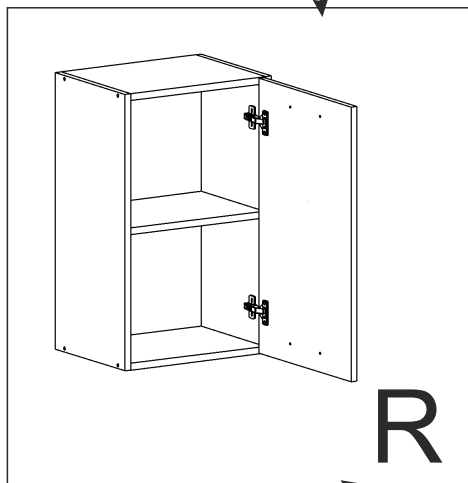

Глорія
Gloria

5