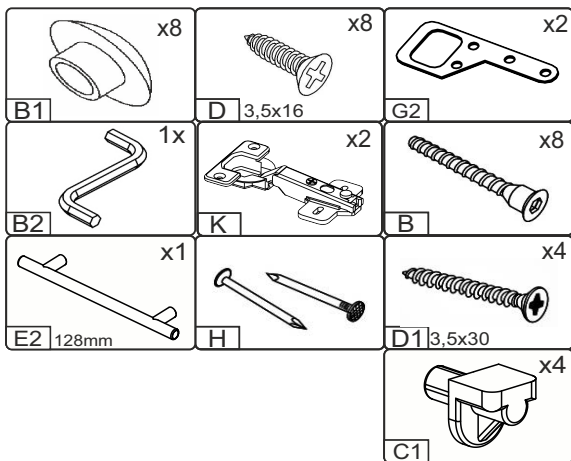

T-45-V

Д-450, Ш-300, В-720, мм.

L-450, W-300, H-720, mm.

Інструкція збірки
Assembly instruction

1

T-45-V

№	довжина(мм) length(mm)	ширина(мм) width(mm)	кількість quantity
1.	418*	284	2
2.	418*	274	1
3.	720*	284**	2
4.	716	446	1
5.	716**	446**	1