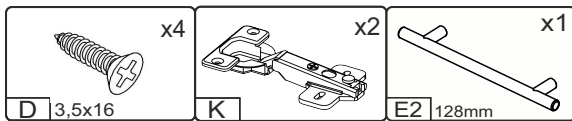

3.

Діана
Diana