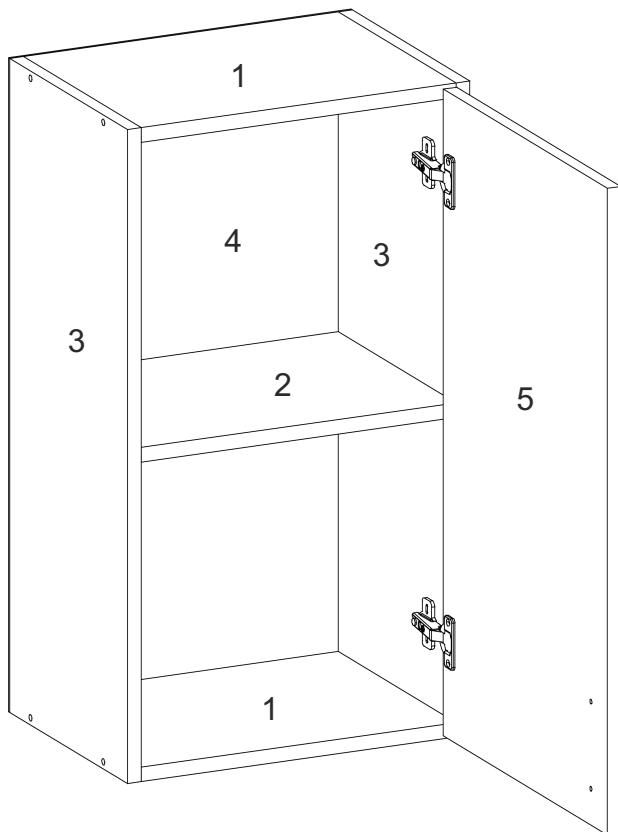

T-45-V

Д-450, Ш-300, В-720, мм.

L-450, W-300, H-720, mm.

Інструкція збірки
Assembly instruction

1

T-45-V

№	довжина(мм) length(mm)	ширина(мм) width(mm)	кількість quantity
1.	418*	284	2
2.	418*	274	1
3.	720*	284**	2
4.	716	446	1
5.	716**	446**	1