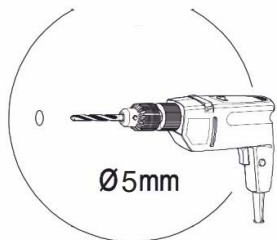

Глорія
Gloria

5