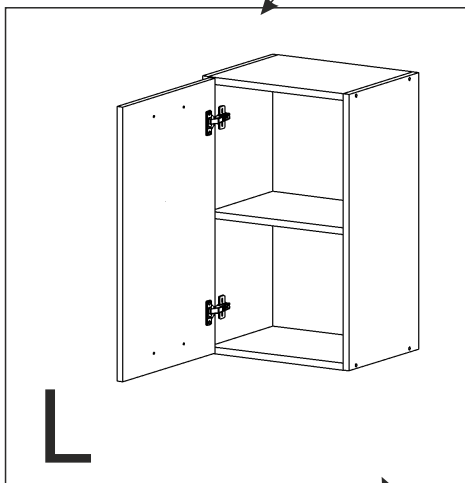

Глорія
Gloria

5