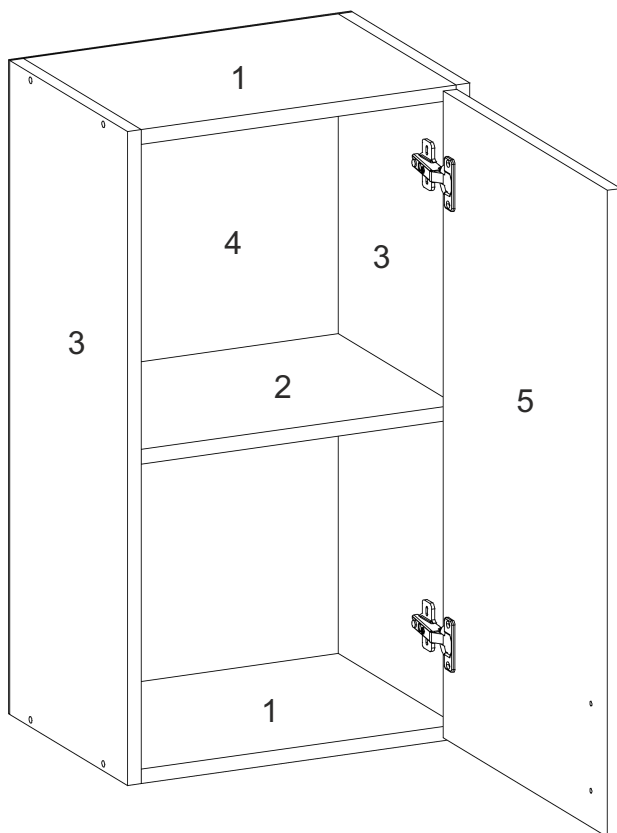

T-40-V

Д-400, Ш-300, В-720, мм.

L-400, W-300, H-720, mm.

Інструкція збірки
Assembly instruction

1

T-40-V

№	довжина(мм) length(mm)	ширина(мм) width(mm)	кількість quantity
1.	368*	284	2
2.	368*	274	1
3.	720*	284**	2
4.	716	396	1
5.	716**	396**	1