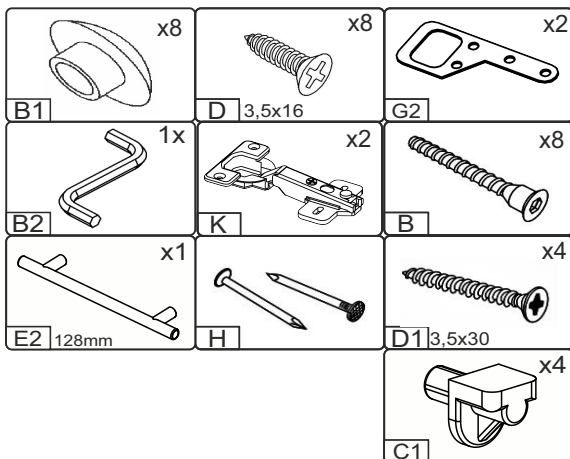

T-40-V

Д-400, Ш-300, В-720, мм.

L-400, W-300, H-720, mm.

Інструкція збірки
Assembly instruction

1

T-40-V

№	довжина(мм) length(mm)	ширина(мм) width(mm)	кількість quantity
1.	368*	284	2
2.	368*	274	1
3.	720*	284**	2
4.	716	396	1
5.	716**	396**	1