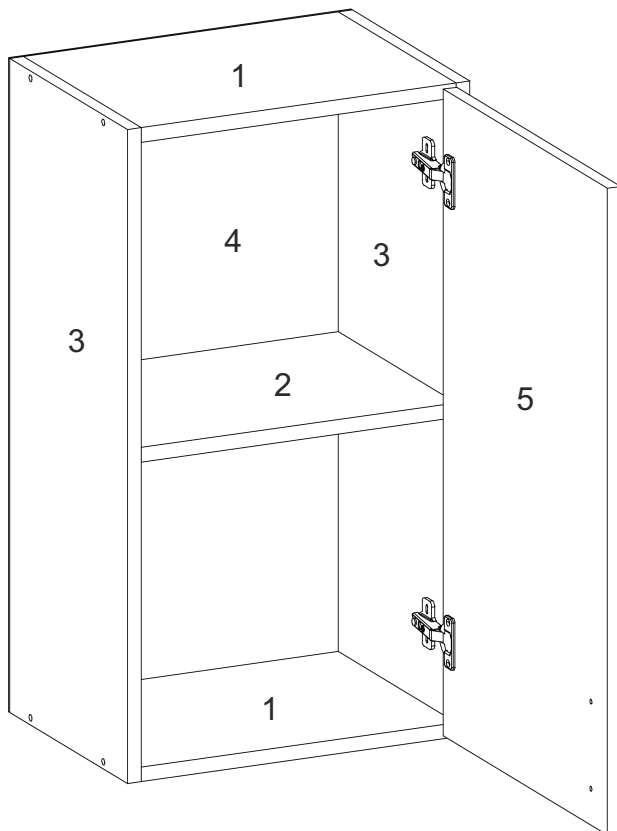

T-35-V

Д-350, Ш-300, В-720, мм.

L-350, W-300, H-720, mm.

Інструкція збірки
Assembly instruction

1

T-35-V

№	довжина(мм) length(mm)	ширина(мм) width(mm)	кількість quantity
1.	318*	284	2
2.	318*	274	1
3.	720*	284**	2
4.	716	346	1
5.	716**	346**	1