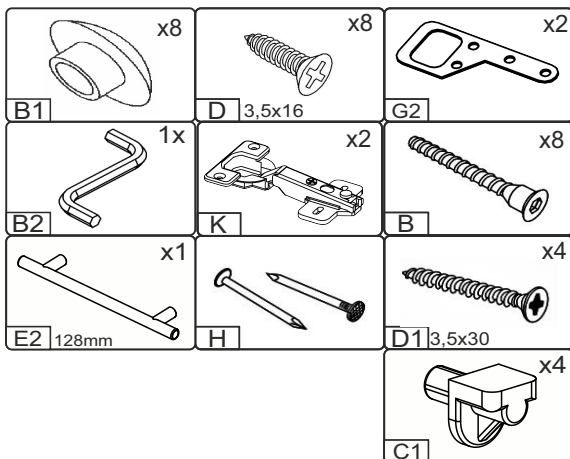

T-35-V

Д-350, Ш-300, В-720, мм.

L-350, W-300, H-720, mm.

Інструкція збірки
Assembly instruction

1

T-35-V

№	довжина(мм) length(mm)	ширина(мм) width(mm)	кількість quantity
1.	318*	284	2
2.	318*	274	1
3.	720*	284**	2
4.	716	346	1
5.	716**	346**	1