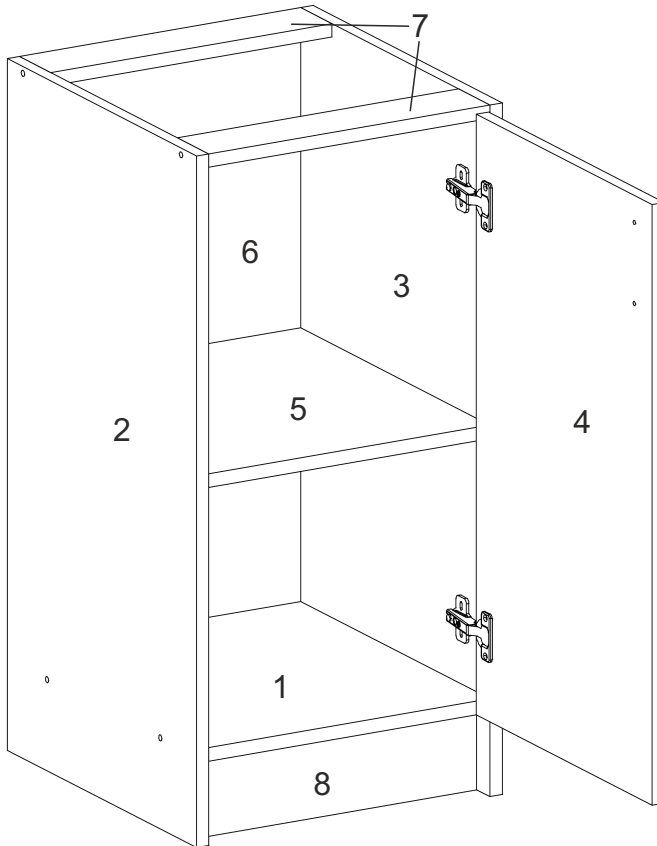

T-35-N

Д-350, Ш-442, В-820, мм.

L-350, W-442, H-820, mm.

Інструкція збірки
Assembly instruction

1

T-35-N

№	довжина(мм) length(mm)	ширина(мм) width(mm)	кількість quantity
1.	318*	426	1
2.	820*	426	1
3.	820*	426	1
4.	712**	346**	1
5.	318*	416	1
6.	716	346	1
7.	318*	74	
8.	318	100	1