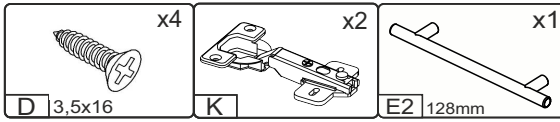

T-35-N

Д-350, Ш-442, В-820, мм.

L-350, W-442, H-820, mm.

Інструкція збірки
Assembly instruction

1

T-35-N

№	довжина(мм) length(mm)	ширина(мм) width(mm)	кількість quantity
1.	318*	426	1
2.	820*	426	1
3.	820*	426	1
4.	712**	346**	1
5.	318*	416	1
6.	716	346	1
7.	318*	74	
8.	318	100	1

1.

3

2.

4

3.

5

T-35-N

4.