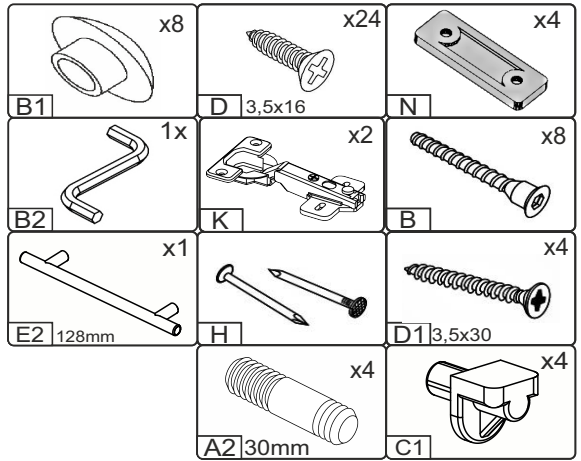

T-35-N

Д-350, Ш-442, В-820, мм.

L-350, W-442, H-820, mm.

Інструкція збірки
Assembly instruction

1

T-35-N

№	довжина(мм) length(mm)	ширина(мм) width(mm)	кількість quantity
1.	318*	426	1
2.	820*	426	1
3.	820*	426	1
4.	712**	346**	1
5.	318*	416	1
6.	716	346	1
7.	318*	74	
8.	318	100	1