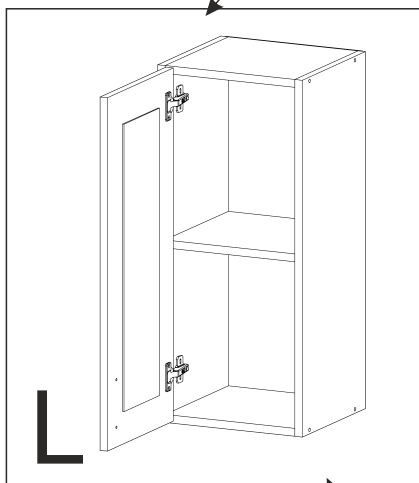

Глорія
Gloria

5