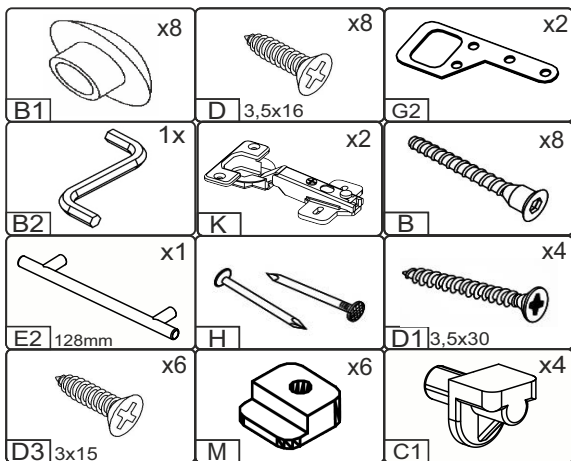

T-30-VV

Д-300, Ш-300, В-720, мм.

L-300, W-300, H-720, mm.

Інструкція збірки
Assembly instruction

1

T-30-VV

№	довжина(мм) length(mm)	ширина(мм) width(mm)	кількість quantity
1.	268*	284	2
2.	268*	274	1
3.	720*	284**	2
4.	716	296	1
5.	716**	296**	1
6.	590	170	1