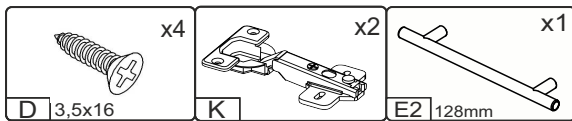

3.

Діана
Diana