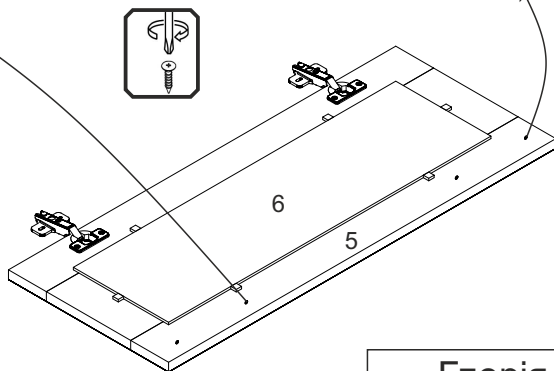

Глорія
Gloria

5