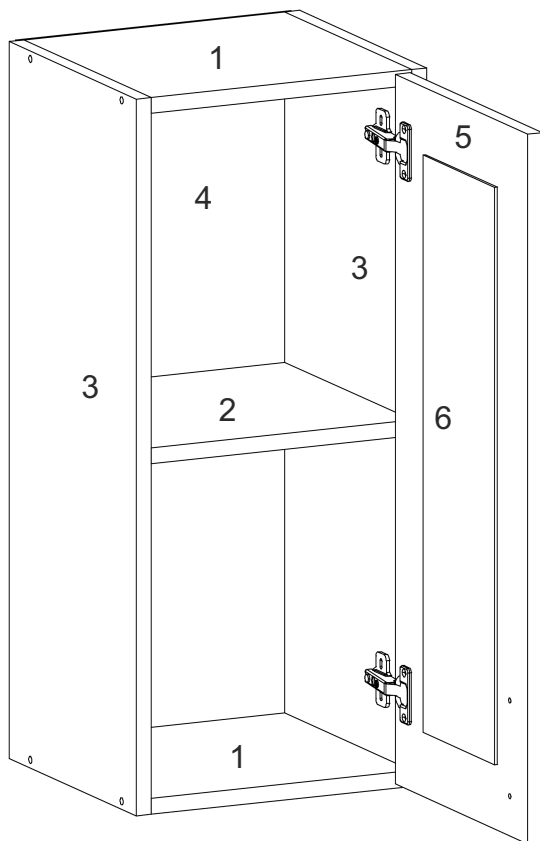

T-30-VV

Д-300, Ш-300, В-720, мм.

L-300, W-300, H-720, mm.

Інструкція збірки
Assembly instruction

1

T-30-VV

№	довжина(мм) length(mm)	ширина(мм) width(mm)	кількість quantity
1.	268*	284	2
2.	268*	274	1
3.	720*	284**	2
4.	716	296	1
5.	716**	296**	1
6.	590	170	1