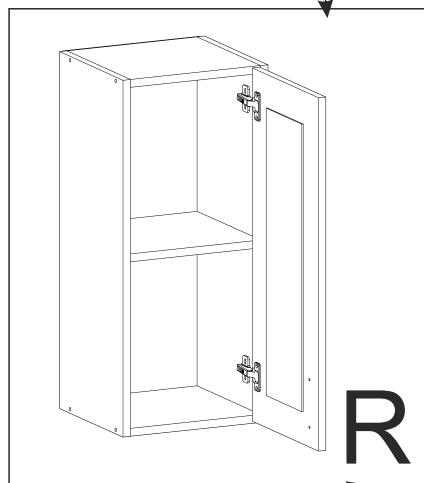

Глорія
Gloria

5