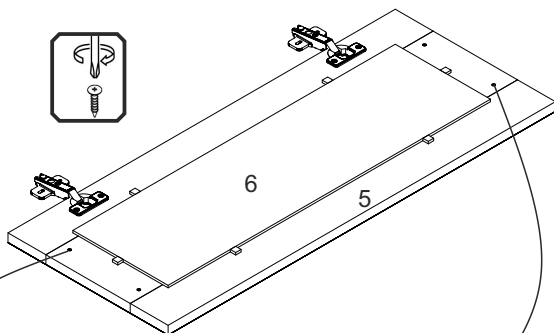

Глорія
Gloria

5