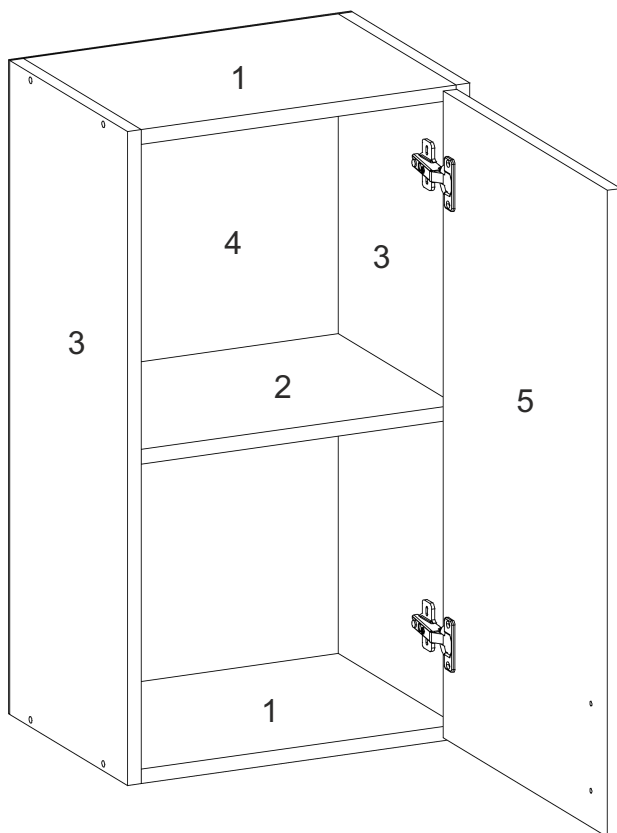

T-30-V

Д-300, Ш-300, В-720, мм.

L-300, W-300, H-720, mm.

Інструкція збірки
Assembly instruction

1

T-30-V

№	довжина(мм) length(mm)	ширина(мм) width(mm)	кількість quantity
1.	268*	284	2
2.	268*	274	1
3.	720*	284**	2
4.	716	296	1
5.	716**	296**	1