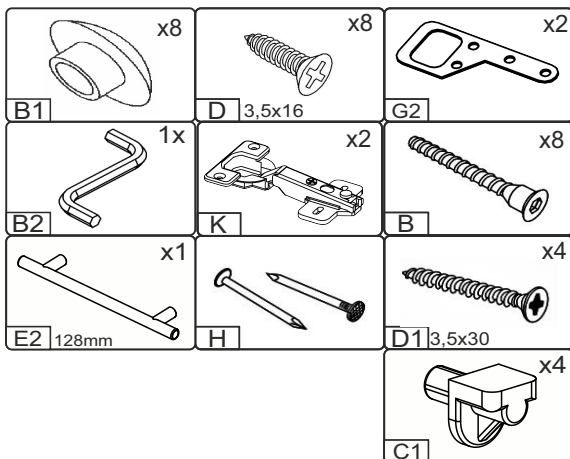

T-30-V

Д-300, Ш-300, В-720, мм.

L-300, W-300, H-720, mm.

Інструкція збірки
Assembly instruction

1

T-30-V

№	довжина(мм) length(mm)	ширина(мм) width(mm)	кількість quantity
1.	268*	284	2
2.	268*	274	1
3.	720*	284**	2
4.	716	296	1
5.	716**	296**	1