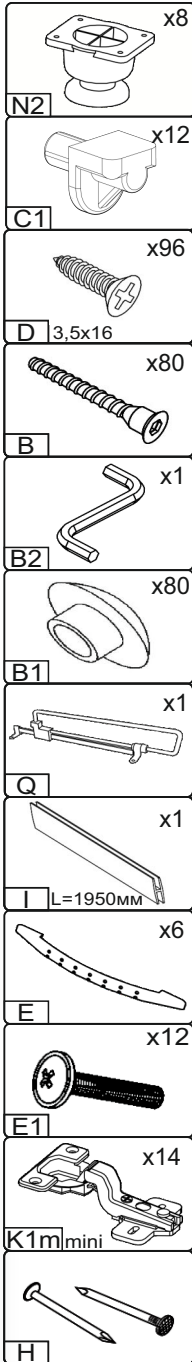

«Сімба»/«Simba»

№	довжина(мм) length(mm)	ширина(мм) width(mm)	кількість quantity	№	довжина(мм) length(mm)	ширина(мм) width(mm)	кількість quantity
1	600*	390**	1	16	1983	434	2
2	600*	390**	1	17	838*	390	1
3	568*	370	1	18	838*	370	1
4	568*	370	1	19	270*	390	1
5	1983	296	2	20	1953*	390	1
6	900*	600**	1	21	1953*	390	1
7	900*	200	1	22	1946**	279**	2
8	320*	300	2	23	1953*	390	1
9	900*	300	2	24	1953*	390	1
10	400*	300	1	25	744**	262**	1
11	900	350	1	26	744**	262**	1
12	750*	390	2	27	744**	415**	1
13	838*	390	1	28	744**	415**	1
14	268*	370	2	29	870*	390**	1
15	320*	120	2	30	870*	390**	1

2