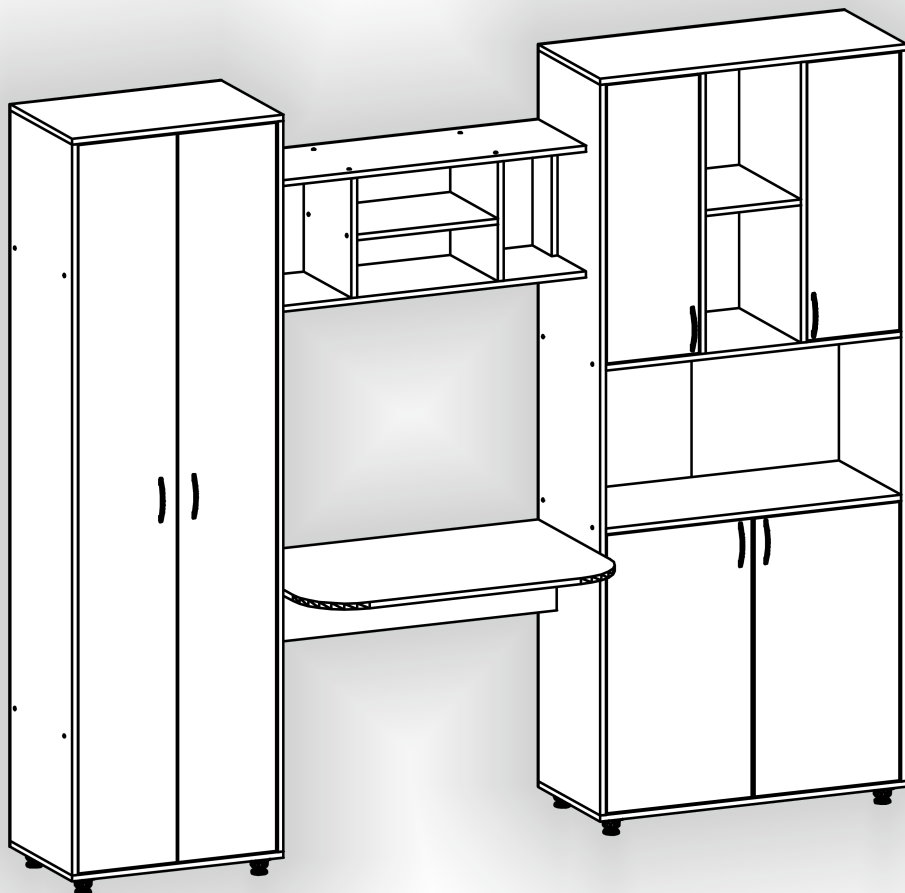

Зроблено в Україні ТМ «Pehotin»
Made in Ukraine by «Pehotin»

Дитяча стінка «Сімба» Children's wall «Simba»

Д-2370, Ш-600, В-2030, мм.
L-2370, W-600, H-2030, mm.

Інструкція збірки
Assembly instruction

1

pehotin@gmail.com
pehotin.com.ua

«Сімба»/«Simba»

№	довжина(мм) length(mm)	ширина(мм) width(mm)	кількість quantity	№	довжина(мм) length(mm)	ширина(мм) width(mm)	кількість quantity
1	600*	390**	1	16	1983	434	2
2	600*	390**	1	17	838*	390	1
3	568*	370	1	18	838*	370	1
4	568*	370	1	19	270*	390	1
5	1983	296	2	20	1953*	390	1
6	900*	600**	1	21	1953*	390	1
7	900*	200	1	22	1946**	279**	2
8	320*	300	2	23	1953*	390	1
9	900*	300	2	24	1953*	390	1
10	400*	300	1	25	744**	262**	1
11	900	350	1	26	744**	262**	1
12	750*	390	2	27	744**	415**	1
13	838*	390	1	28	744**	415**	1
14	268*	370	2	29	870*	390**	1
15	320*	120	2	30	870*	390**	1