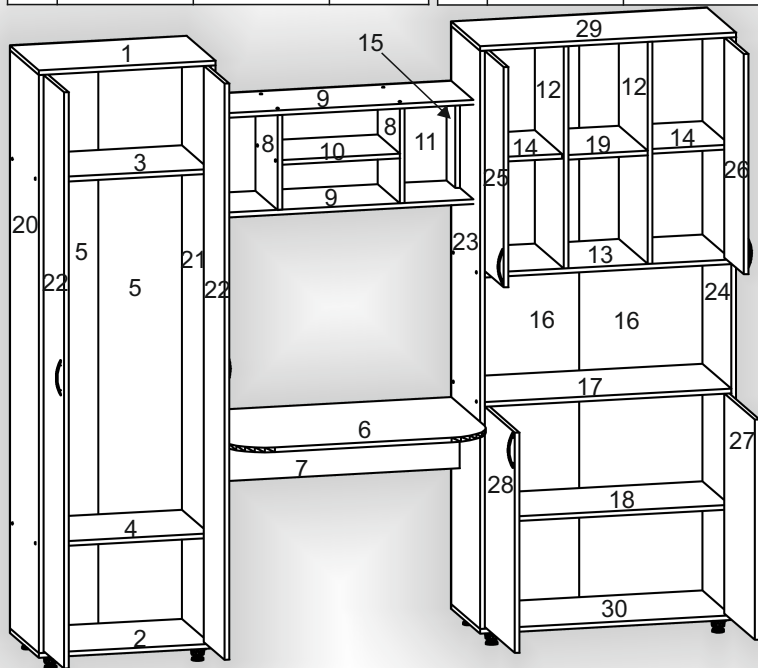

Зроблено в Україні ТМ «Pehotin»
Made in Ukraine by «Pehotin»

Дитяча стінка «Сімба» Children's wall «Simba»

Д-2370, Ш-600, В-2030, мм.
L-2370, W-600, H-2030, mm.

Інструкція збірки
Assembly instruction

1

pehotin@gmail.com
pehotin.com.ua

«Сімба»/«Simba»

№	довжина(мм) length(mm)	ширина(мм) width(mm)	кількість quantity	№	довжина(мм) length(mm)	ширина(мм) width(mm)	кількість quantity
1	600*	390**	1	16	1983	434	2
2	600*	390**	1	17	838*	390	1
3	568*	370	1	18	838*	370	1
4	568*	370	1	19	270*	390	1
5	1983	296	2	20	1953*	390	1
6	900*	600**	1	21	1953*	390	1
7	900*	200	1	22	1946**	279**	2
8	320*	300	2	23	1953*	390	1
9	900*	300	2	24	1953*	390	1
10	400*	300	1	25	744**	262**	1
11	900	350	1	26	744**	262**	1
12	750*	390	2	27	744**	415**	1
13	838*	390	1	28	744**	415**	1
14	268*	370	2	29	870*	390**	1
15	320*	120	2	30	870*	390**	1

5.

5

6.

7.

6

7.

 x12	 x32	 x1	 x80
C1	D 3,5x16	Q	B1