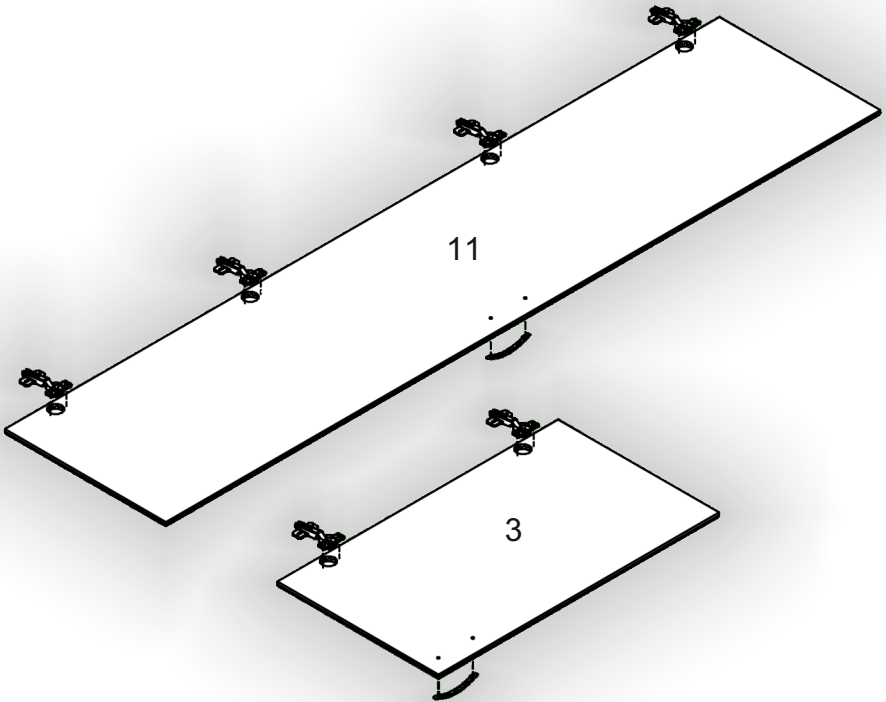

Запорізька меблева фабрика «Pehotin»
Made in Ukraine by «Pehotin»

Дитяча стінка «Джеррі» Children's wall «Jerry»

Д-1800, Ш-600, В-2030, мм.
L-1800, W-600, H-2030, mm.

Інструкція збірки
Assembly instruction

1

pehotin@gmail.com
pehotin.com.ua

«Джеррі»/«Jerry»

№	довжина(мм) length(mm)	ширина(мм) width(mm)	кількість quantity
1	1953*	390	1
2	1953*	390	1
3	740**	412**	1
4	450*	390**	2
5	450*	390**	2
6	418*	390	1
7	1983	446	2
8	1953*	390	1
9	1953*	390	1
10	418*	370	1

№	довжина(мм) length(mm)	ширина(мм) width(mm)	кількість quantity
11	1947**	412**	1
12	900*	600**	1
13	900*	200	1
14	320*	300	2
15	900*	300	2
16	400*	300	1
17	900	350	1
18	320*	120	2
19	418*	370	6

1.

«Джеппи»/«Jerry»