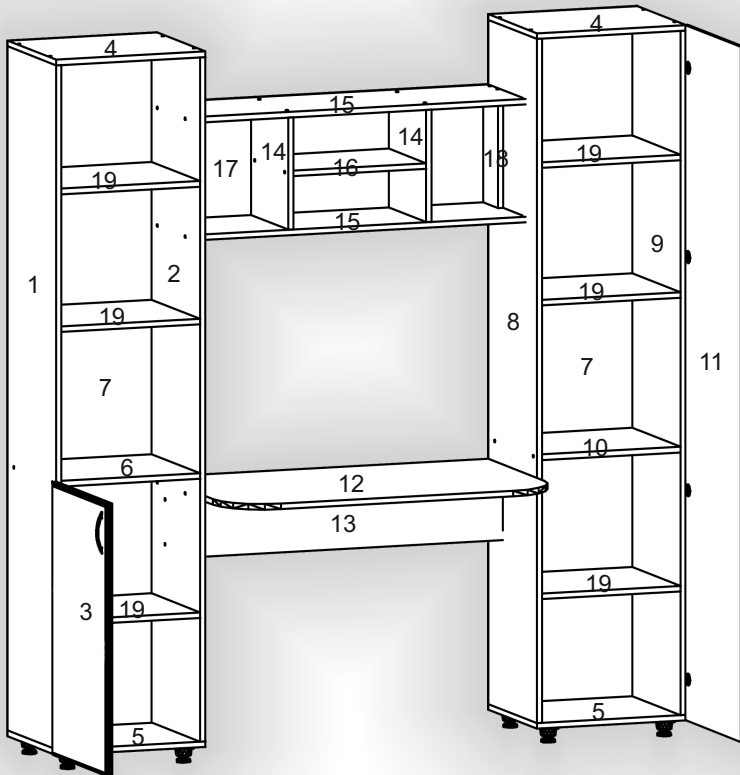

Запорізька меблева фабрика «Pehotin»
Made in Ukraine by «Pehotin»

Дитяча стінка «Джеррі» Children's wall «Jerry»

Д-1800, Ш-600, В-2030, мм.
L-1800, W-600, H-2030, mm.

Інструкція збірки
Assembly instruction

№	довжина(мм) length(mm)	ширина(мм) width(mm)	кількість quantity
11	1947**	412**	1
12	900*	600**	1
13	900*	200	1
14	320*	300	2
15	900*	300	2
16	400*	300	1
17	900	350	1
18	320*	120	2
19	418*	370	6

1.

«Джеппи»/«Jerry»