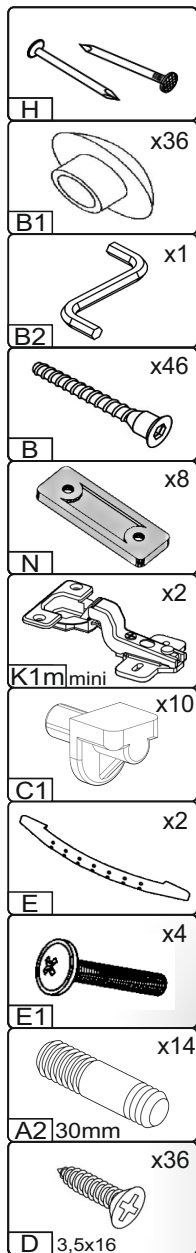

Зроблено в Україні ТМ «Pehotin»
Made in Ukraine by «Pehotin»

Стіл «Стілуc» Desk «Stylus»

Д-1400, Ш-600, В-750(1500), мм.
L-1400, W-600, H-750(1500), mm.

Інструкція збірки
Assembly instruction

1

pehotin@gmail.com
pehotin.com.ua

«Стілус»/«Stylus»

№	довжина(мм) length(mm)	ширина(мм) width(mm)	кіль. qty.
1.	1100**	600*	1
2.	730**	200	1
3.	730**	200	1
4.	508**	200	1
5.	506*	180	1
6.	644	508	1
7.	840*	200	1
8.	746*	600	1
9.	746*	600	1
10.	268	70	1
11.	600	268*	1
12.	580	266*	1

№	довжина(мм) length(mm)	ширина(мм) width(mm)	кіль. qty.
13.	300*	600**	1
14.	596**	296	2
15.	508	70	2
16.	568*	80	3
17.	738**	300*	1
18.	470**	264**	1
19.	688	296	1
20.	182**	264**	1
21.	334*	100	2
22.	244*	100	1
23.	240	355	1