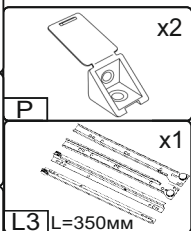

Зроблено в Україні ТМ «Pehotin»
Made in Ukraine by «Pehotin»

Стіл «Стілуc» Desk «Stylus»

Д-1400, Ш-600, В-750(1500), мм.
L-1400, W-600, H-750(1500), mm.

Інструкція збірки
Assembly instruction

1

pehotin@gmail.com
pehotin.com.ua

«Стілус»/«Stylus»

№	довжина(мм) length(mm)	ширина(мм) width(mm)	кіль. qty.
1.	1100**	600*	1
2.	730**	200	1
3.	730**	200	1
4.	508**	200	1
5.	506*	180	1
6.	644	508	1
7.	840*	200	1
8.	746*	600	1
9.	746*	600	1
10.	268	70	1
11.	600	268*	1
12.	580	266*	1

№	довжина(мм) length(mm)	ширина(мм) width(mm)	кіль. qty.
13.	300*	600**	1
14.	596**	296	2
15.	508	70	2
16.	568*	80	3
17.	738**	300*	1
18.	470**	264**	1
19.	688	296	1
20.	182**	264**	1
21.	334*	100	2
22.	244*	100	1
23.	240	355	1