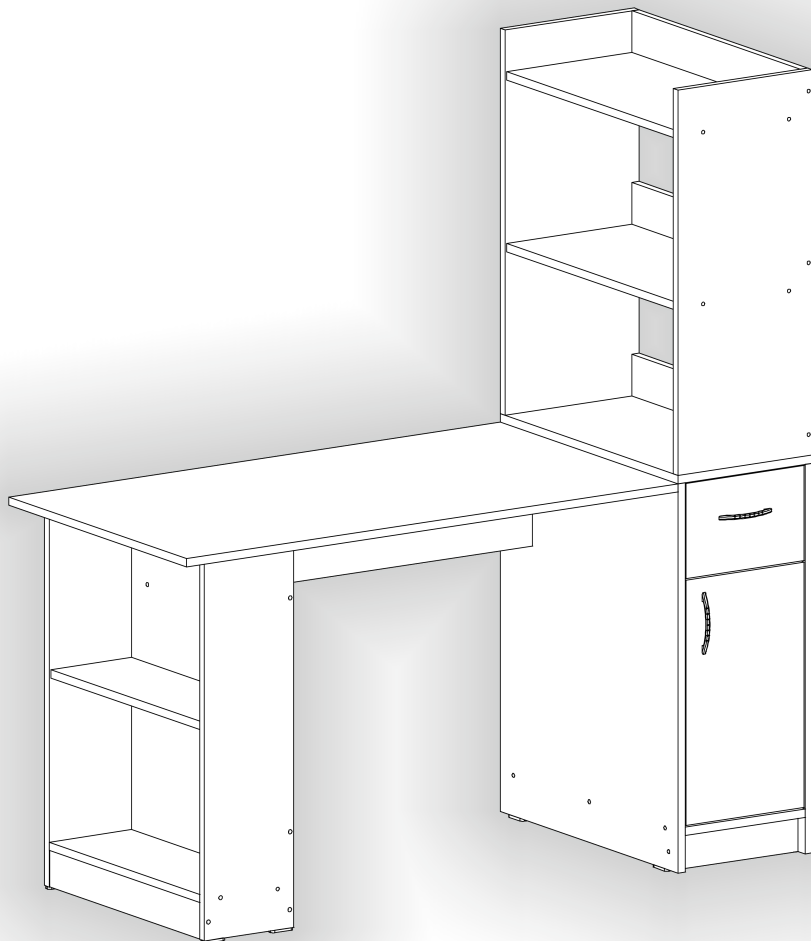

Зроблено в Україні ТМ «Pehotin»
Made in Ukraine by «Pehotin»

Стіл «Стілуc» Desk «Stylus»

Д-1400, Ш-600, В-750(1500), мм.
L-1400, W-600, H-750(1500), mm.

Інструкція збірки
Assembly instruction

1

pehotin@gmail.com
pehotin.com.ua

«Стілус»/«Stylus»

№	довжина(мм) length(mm)	ширина(мм) width(mm)	кіль. qty.
1.	1100**	600*	1
2.	730**	200	1
3.	730**	200	1
4.	508**	200	1
5.	506*	180	1
6.	644	508	1
7.	840*	200	1
8.	746*	600	1
9.	746*	600	1
10.	268	70	1
11.	600	268*	1
12.	580	266*	1