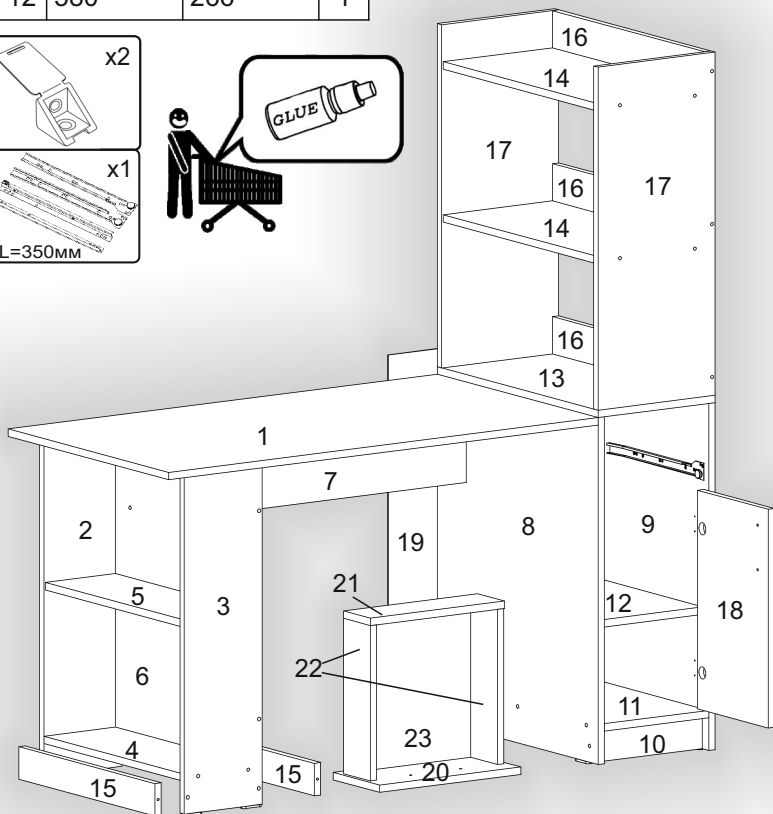

«Стілус»/«Stylus»

№	довжина(мм) length(mm)	ширина(мм) width(mm)	кіль. qty.
1.	1100**	600*	1
2.	730**	200	1
3.	730**	200	1
4.	508**	200	1
5.	506*	180	1
6.	644	508	1
7.	840*	200	1
8.	746*	600	1
9.	746*	600	1
10.	268	70	1
11.	600	268*	1
12.	580	266*	1

№	довжина(мм) length(mm)	ширина(мм) width(mm)	кіль. qty.
13.	300*	600**	1
14.	596**	296	2
15.	508	70	2
16.	568*	80	3
17.	738**	300*	1
18.	470**	264**	1
19.	688	296	1
20.	182**	264**	1
21.	334*	100	2
22.	244*	100	1
23.	240	355	1