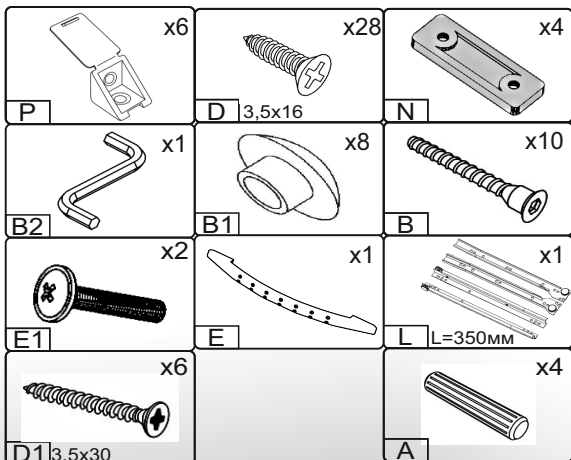

Запорізька меблева фабрика «Pehotin»  
Made in Ukraine by «Pehotin»

Кухонний стіл простий з шухлядкою  
Kitchen table with drawer

Д-1000, Ш-600, В-750, мм.  
L-1000, W-600, H-750, mm.

Інструкція збірки  
Assembly instruction

1

[pehotin@gmail.com](mailto:pehotin@gmail.com)  
[pehotin.com.ua](http://pehotin.com.ua)

Стіл простий з шухлядкою/ Table with drawer

№	довжина(мм) length(mm)	ширина(мм) width(mm)	кількість quantity
1.	1000**	600**	1
2.	730**	400	2
3.	730**	150	1
4.	500*	120**	1
5.	500*	120**	1
6.	468**	70	2
7.	334*	100	2
8.	444*	100	1
9.	116**	496**	1
10.	440	350	1