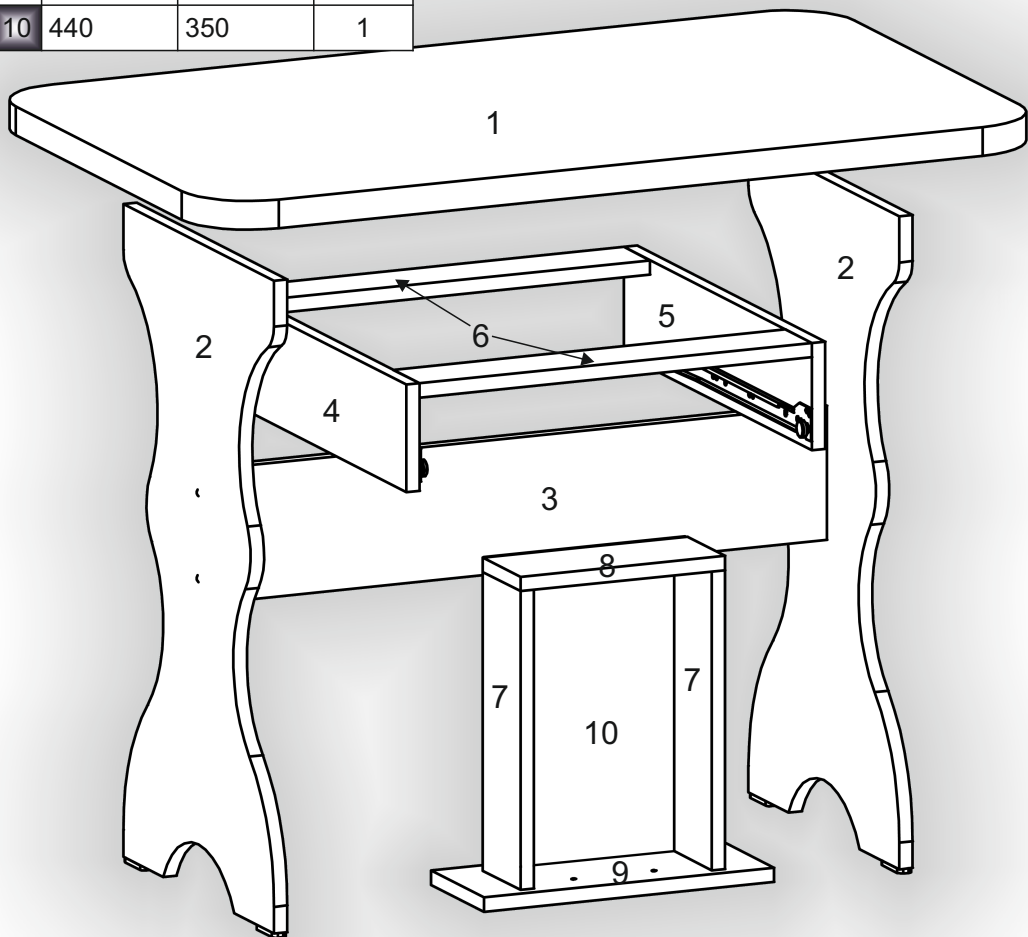

Запорізька меблева фабрика «Pehotin»  
Made in Ukraine by «Pehotin»

Кухонний стіл простий з шухлядкою  
Kitchen table with drawer

Д-1000, Ш-600, В-750, мм.  
L-1000, W-600, H-750, mm.

Інструкція збірки  
Assembly instruction

1.

3

Стіл простий з шухлядкою/Table with drawer

2.

4

Стіл простий з шухлядкою/ Table with drawer

4.