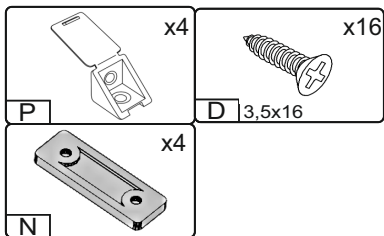

1

[pehotin@gmail.com](mailto:pehotin@gmail.com)  
[pehotin.com.ua](http://pehotin.com.ua)

Стіл простий з шухлядкою/ Table with drawer

№	довжина(мм) length(mm)	ширина(мм) width(mm)	кількість quantity
1.	1000**	600**	1
2.	730**	400	2
3.	730**	150	1
4.	500*	120**	1
5.	500*	120**	1
6.	468**	70	2
7.	334*	100	2
8.	444*	100	1
9.	116**	496**	1
10.	440	350	1

1.

3

Стіл простий з шухлядкою/Table with drawer

2.

4

Стіл простий з шухлядкою/ Table with drawer

4.