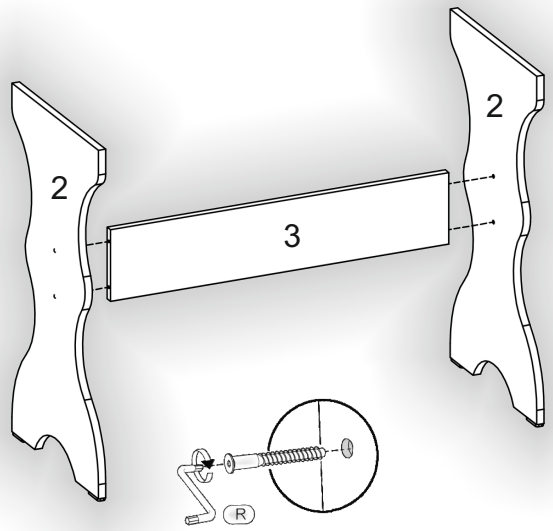

Запорізька меблева фабрика «Pehotin»
Made in Ukraine by «Pehotin»

Стіл нерозкладний-1
Kitchen table-1

Д-1000, Ш-600, В-750, мм.
L-1000, W-600, H-750, mm.

Інструкція збірки
Assembly instruction

1

pehotin@gmail.com
pehotin.com.ua

Стіл нерозкладний-1/Table-1

№	довжина(мм) length(mm)	ширина(мм) width(mm)	кількість quantity
1.	1000**	600**	1
2.	730**	400	2
3.	730**	150	1

1.

2.

3