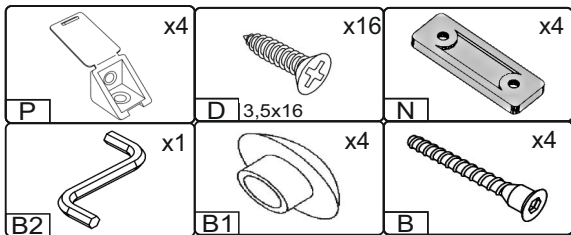

Запорізька меблева фабрика «Pehotin»
Made in Ukraine by «Pehotin»

Стіл нерозкладний-1
Kitchen table-1

Д-1000, Ш-600, В-750, мм.
L-1000, W-600, H-750, mm.

Інструкція збірки
Assembly instruction

1

pehotin@gmail.com
pehotin.com.ua

Стіл нерозкладний-1/Table-1

№	довжина(мм) length(mm)	ширина(мм) width(mm)	кількість quantity
1.	1000**	600**	1
2.	730**	400	2
3.	730**	150	1

1.

2.

3