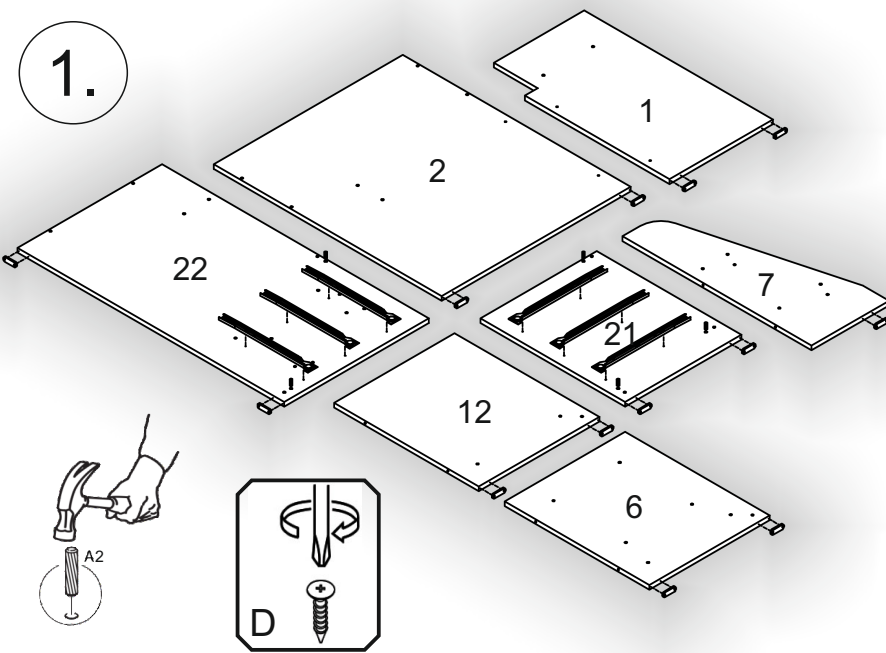

Запорізька меблева фабрика «Pehotin»
Made in Ukraine by «Pehotin»

Ліжко дитяче «Спейс»

Kids bed «Space»

Д -1930, Ш-1235, В-1135, мм.

L-1930, W-1235, H-1135, mm.

Інструкція збірки
Assembly instruction

1

pehotin@gmail.com
pehotin.com.ua

Упаковка №1/Package №1			
№	довжина(мм) length(mm)	ширина(мм) width(mm)	кількість quantity
1.	730**	450	1
2.	883**	732*	1
3.	868*	300	1
4.	120*	140	3
5.	552*	320**	1
6.	560*	466	1
7.	732*	300*	1
8.	450*	190	1
9.	450*	270	1
10.	427**	363**	1
11.	427**	363**	1
12.	560*	466	1
13.	518	86	3
14.	700*	466	1
15.	384*	100	6
16.	492	405	3
21.	560*	450	1
29.	494*	100	3

1.

- x13
- N**
- x32
- D** 3,5x16
- x3
- L4** L=400mm
- x6
- A2** 30mm

- x1
- B2**
- x10
- B**

2.

3

3.

4.

4