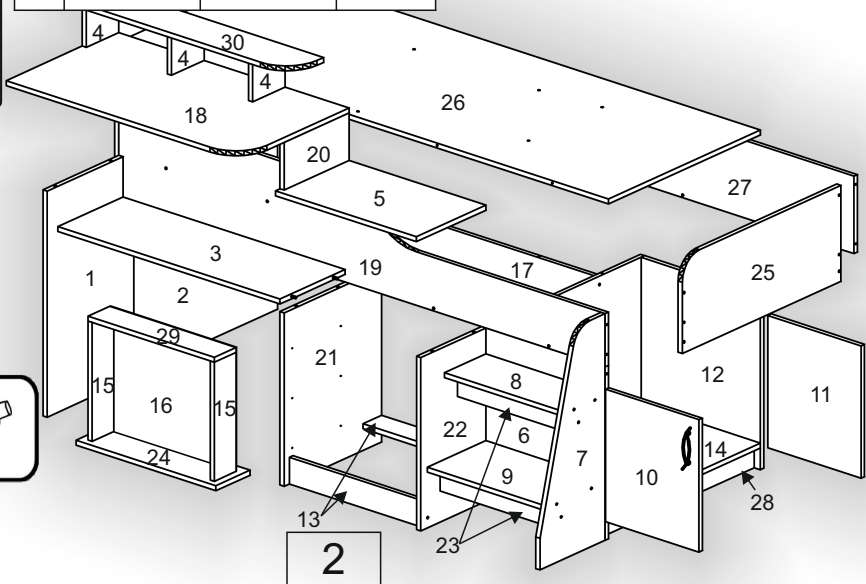

Запорізька меблева фабрика «Pehotin»
Made in Ukraine by «Pehotin»

Ліжко дитяче «Спейс»

Kids bed «Space»

Д -1930, Ш-1235, В-1135, мм.

L-1930, W-1235, H-1135, mm.

Інструкція збірки
Assembly instruction

1

pehotin@gmail.com
pehotin.com.ua

Упаковка №1/Package №1			
№	довжина(мм) length(mm)	ширина(мм) width(mm)	кількість quantity
1.	730**	450	1
2.	883**	732*	1
3.	868*	300	1
4.	120*	140	3
5.	552*	320**	1
6.	560*	466	1
7.	732*	300*	1
8.	450*	190	1
9.	450*	270	1
10.	427**	363**	1
11.	427**	363**	1
12.	560*	466	1
13.	518	86	3
14.	700*	466	1
15.	384*	100	6
16.	492	405	3
21.	560*	450	1
29.	494*	100	3

Упаковка №2/Package №2			
№	довжина(мм) length(mm)	ширина(мм) width(mm)	кількість quantity
17.	1418*	150	1
18.	919*	500**	1
19.	1900*	323	1
20.	154*	300	1
30.	816*	150	1
22.	560*	1032	1
23.	450*	80	2
24.	546**	158**	3
25.	732**	310**	1
26.	1900	700	1
27.	1900*	250	1
28.	700	70	1

1.

- x13
- N**
- x32
- D** 3,5x16
- x3
- L4** L=400mm
- x6
- A2** 30mm

- x1
- B2**
- x10
- B**

2.

3

3.

4.

4