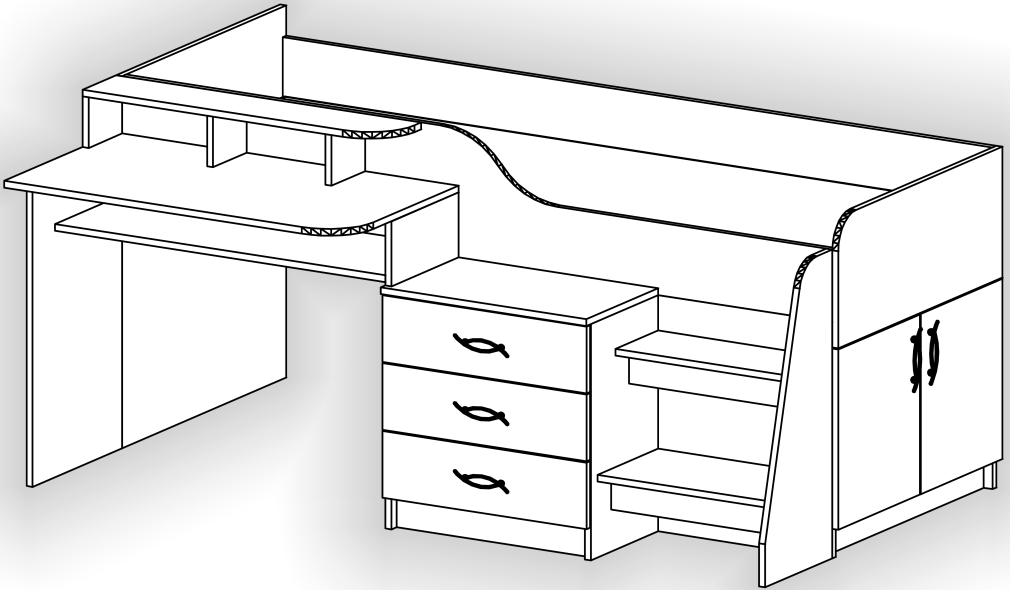

Запорізька меблева фабрика «Pehotin»
Made in Ukraine by «Pehotin»

Ліжко дитяче «Спейс»

Kids bed «Space»

Д -1930, Ш-1235, В-1135, мм.

L-1930, W-1235, H-1135, mm.

Інструкція збірки
Assembly instruction

1

pehotin@gmail.com
pehotin.com.ua

1.

- x13
- N**
- x32
- D** 3,5x16
- x3
- L4** L=400mm
- x6
- A2** 30mm

- x1
- B2**
- x10
- B**

2.

3

3.

4.

4