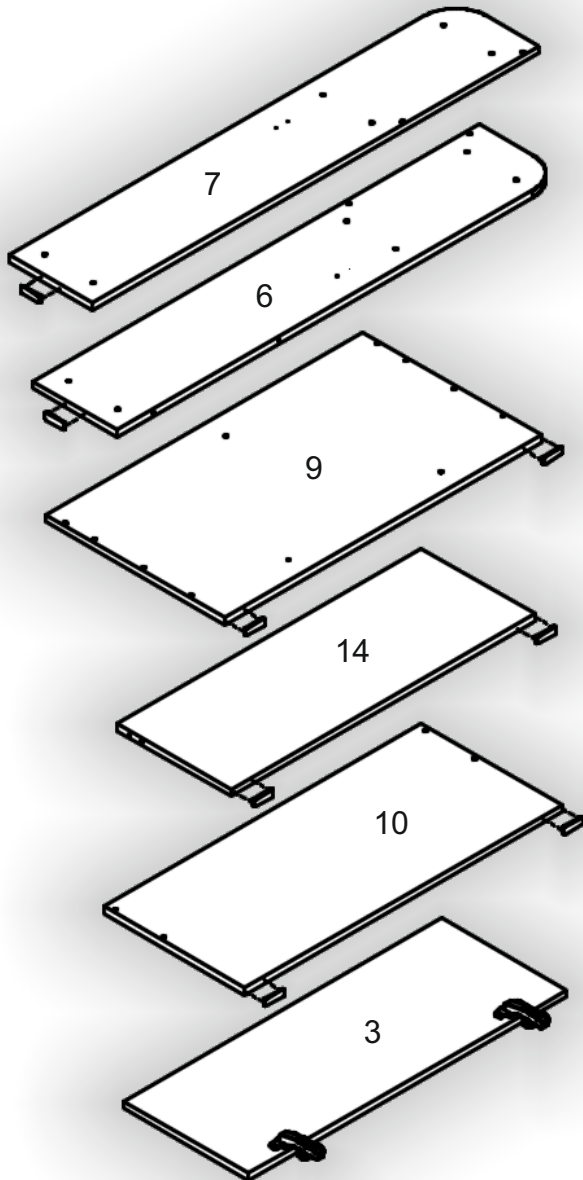

Зроблено в Україні ТМ «Pehotin»
Made in Ukraine by «Pehotin»

Ліжко дитяче «Соня-7»

Kids bed «Sonya-7»

Д-2150, Ш-835, В-1180, мм.
L-2150, W-835, H-1180, mm.

Інструкція збірки
Assembly instruction

1

pehotin@gmail.com
pehotin.com.ua

Со́ня-7/Sonya-7

№	довжина(мм) length(mm)	ширина(мм) width(mm)	кількість quantity	№	довжина(мм) length(mm)	ширина(мм) width(mm)	кількість quantity
1.	1895	795	1	11	802**	220	1
2.	930**	180**	2	12	802*	220	1
3.	834**	328**	1	13	802	220	1
4.	802*	70	2	14	800	300**	1
5.	1900**	170	2	15	714*	220	1
6.	1172*	220*	1	16	870	60	4
7.	1172*	220*	1	17	900	600	2
8.	868*	132	2	18	600*	132*	4
9.	834*	470**	1	19	300**	204	2
10	834*	370**	1	20	830	742	1

2

1.

2.

4

3.

4.

6

5. x2