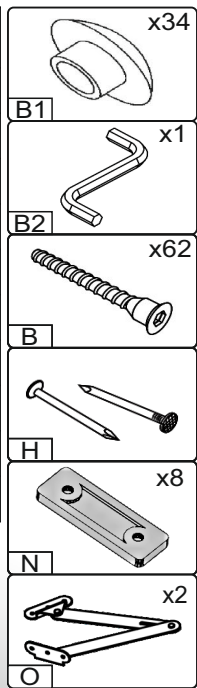

Зроблено в Україні ТМ «Pehotin»
Made in Ukraine by «Pehotin»

Ліжко дитяче «Соня-7»

Kids bed «Sonya-7»

Д-2150, Ш-835, В-1180, мм.
L-2150, W-835, H-1180, mm.

Інструкція збірки
Assembly instruction

1

pehotin@gmail.com
pehotin.com.ua

Со́ня-7/Sonya-7

№	довжина(мм) length(mm)	ширина(мм) width(mm)	кількість quantity	№	довжина(мм) length(mm)	ширина(мм) width(mm)	кількість quantity
1.	1895	795	1	11	802**	220	1
2.	930**	180**	2	12	802*	220	1
3.	834**	328**	1	13	802	220	1
4.	802*	70	2	14	800	300**	1
5.	1900**	170	2	15	714*	220	1
6.	1172*	220*	1	16	870	60	4
7.	1172*	220*	1	17	900	600	2
8.	868*	132	2	18	600*	132*	4
9.	834*	470**	1	19	300**	204	2
10	834*	370**	1	20	830	742	1

2

1.

2.

4

3.

4.

6

5. x2