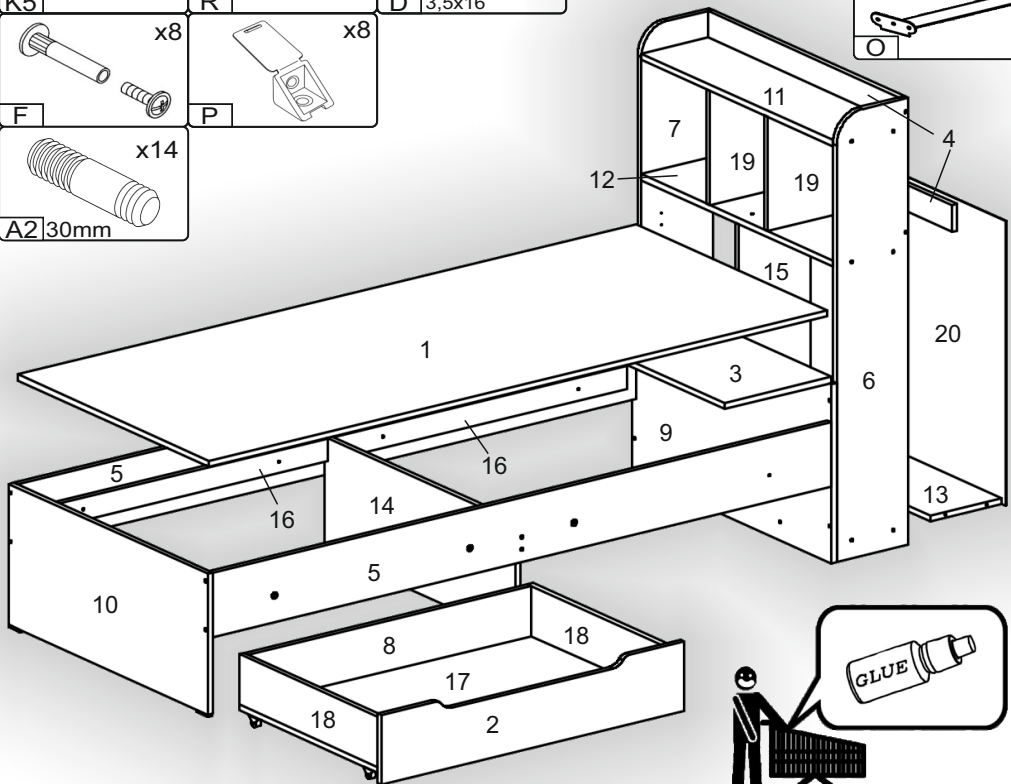

Зроблено в Україні ТМ «Pehotin»
Made in Ukraine by «Pehotin»

Ліжко дитяче «Соня-7»

Kids bed «Sonya-7»

Д-2150, Ш-835, В-1180, мм.
L-2150, W-835, H-1180, mm.

Інструкція збірки
Assembly instruction

1

pehotin@gmail.com
pehotin.com.ua

Со́ня-7/Sonya-7

№	довжина(мм) length(mm)	ширина(мм) width(mm)	кількість quantity	№	довжина(мм) length(mm)	ширина(мм) width(mm)	кількість quantity
1.	1895	795	1	11	802**	220	1
2.	930**	180**	2	12	802*	220	1
3.	834**	328**	1	13	802	220	1
4.	802*	70	2	14	800	300**	1
5.	1900**	170	2	15	714*	220	1
6.	1172*	220*	1	16	870	60	4
7.	1172*	220*	1	17	900	600	2
8.	868*	132	2	18	600*	132*	4
9.	834*	470**	1	19	300**	204	2
10	834*	370**	1	20	830	742	1