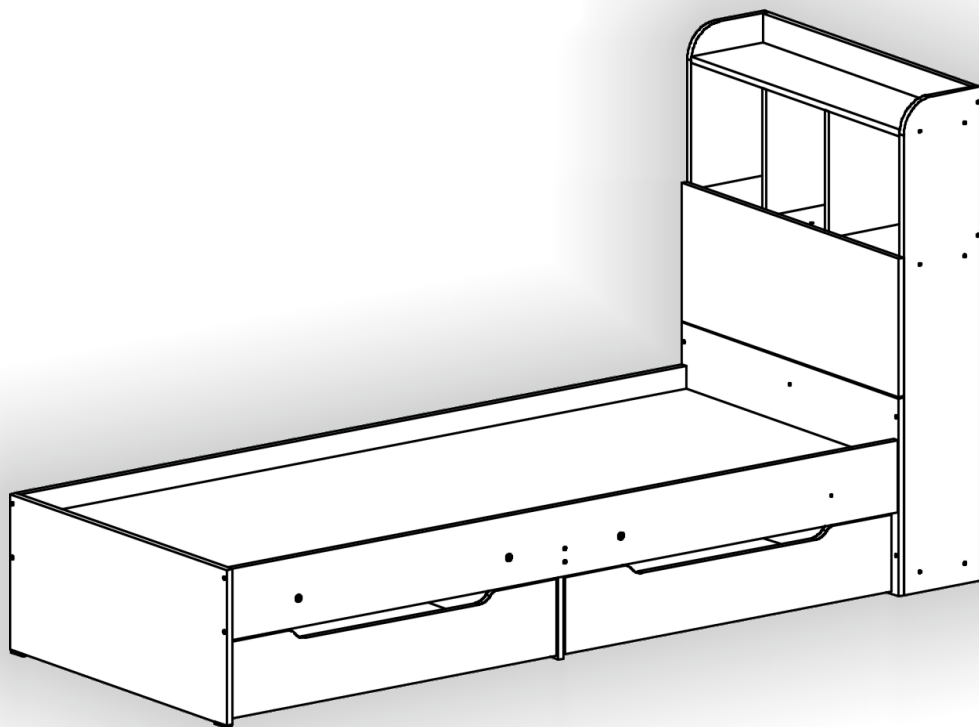

Зроблено в Україні ТМ «Pehotin»
Made in Ukraine by «Pehotin»

Ліжко дитяче «Соня-7»

Kids bed «Sonya-7»

Д-2150, Ш-835, В-1180, мм.
L-2150, W-835, H-1180, mm.

Інструкція збірки
Assembly instruction

1

pehotin@gmail.com
pehotin.com.ua

Со́ня-7/Sonya-7

№	довжина(мм) length(mm)	ширина(мм) width(mm)	кількість quantity	№	довжина(мм) length(mm)	ширина(мм) width(mm)	кількість quantity
1.	1895	795	1	11	802**	220	1
2.	930**	180**	2	12	802*	220	1
3.	834**	328**	1	13	802	220	1
4.	802*	70	2	14	800	300**	1
5.	1900**	170	2	15	714*	220	1
6.	1172*	220*	1	16	870	60	4
7.	1172*	220*	1	17	900	600	2
8.	868*	132	2	18	600*	132*	4
9.	834*	470**	1	19	300**	204	2
10	834*	370**	1	20	830	742	1