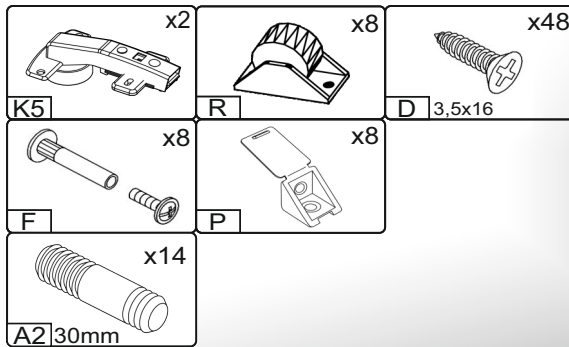

Зроблено в Україні ТМ «Pehotin»
Made in Ukraine by «Pehotin»

Ліжко дитяче «Соня-7»

Kids bed «Sonya-7»

Д-2150, Ш-835, В-1180, мм.
L-2150, W-835, H-1180, mm.

Інструкція збірки
Assembly instruction

1

pehotin@gmail.com
pehotin.com.ua

Со́ня-7/Sonya-7

№	довжина(мм) length(mm)	ширина(мм) width(mm)	кількість quantity	№	довжина(мм) length(mm)	ширина(мм) width(mm)	кількість quantity
1.	1895	795	1	11	802**	220	1
2.	930**	180**	2	12	802*	220	1
3.	834**	328**	1	13	802	220	1
4.	802*	70	2	14	800	300**	1
5.	1900**	170	2	15	714*	220	1
6.	1172*	220*	1	16	870	60	4
7.	1172*	220*	1	17	900	600	2
8.	868*	132	2	18	600*	132*	4
9.	834*	470**	1	19	300**	204	2
10	834*	370**	1	20	830	742	1