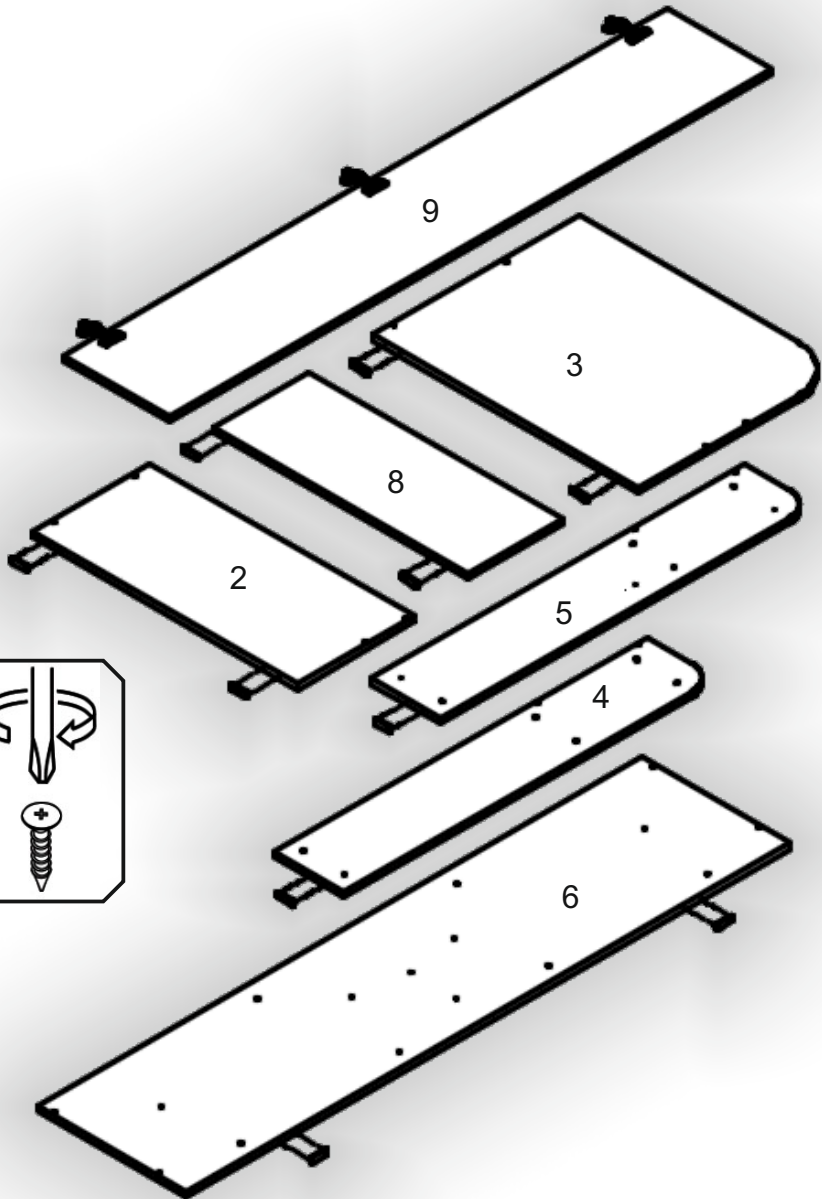

Зроблено в Україні ТМ «Pehotin»
Made in Ukraine by «Pehotin»

Ліжко дитяче «Соня-6»

Kids bed «Sonya-6»

Д-1932, Ш-1053, В-1175, мм.
L-1932, W-1053, H-1175, mm.

Інструкція збірки
Assembly instruction

1

pehotin@gmail.com
pehotin.com.ua

Соня-6/Sonya-6

№	довжина(мм) length(mm)	ширина(мм) width(mm)	кількість quantity	№	довжина(мм) length(mm)	ширина(мм) width(mm)	кількість quantity
1.	1895	795	1	11	300**	204	3
2.	834*	370**	1	12	714*	220	2
3.	834*	650**	1	13	1868**	220	1
4.	1172*	220*	1	14	1868*	220	1
5.	1172*	220*	1	15	1868	220	1
6.	1900*	470**	1	16	870	60	4
7.	1900**	170	1	17	900	600	2
8.	800	300*	1	18	868*	132	2
9.	1896**	328**	1	19	600*	132*	4
10	1860*	70	2	20	930**	180**	2
				21	1898	742	1

Можлива збірка у дзеркальному відображенні
Mirror assembly possible

1.

2.

3.

5

4.

6

5. x2