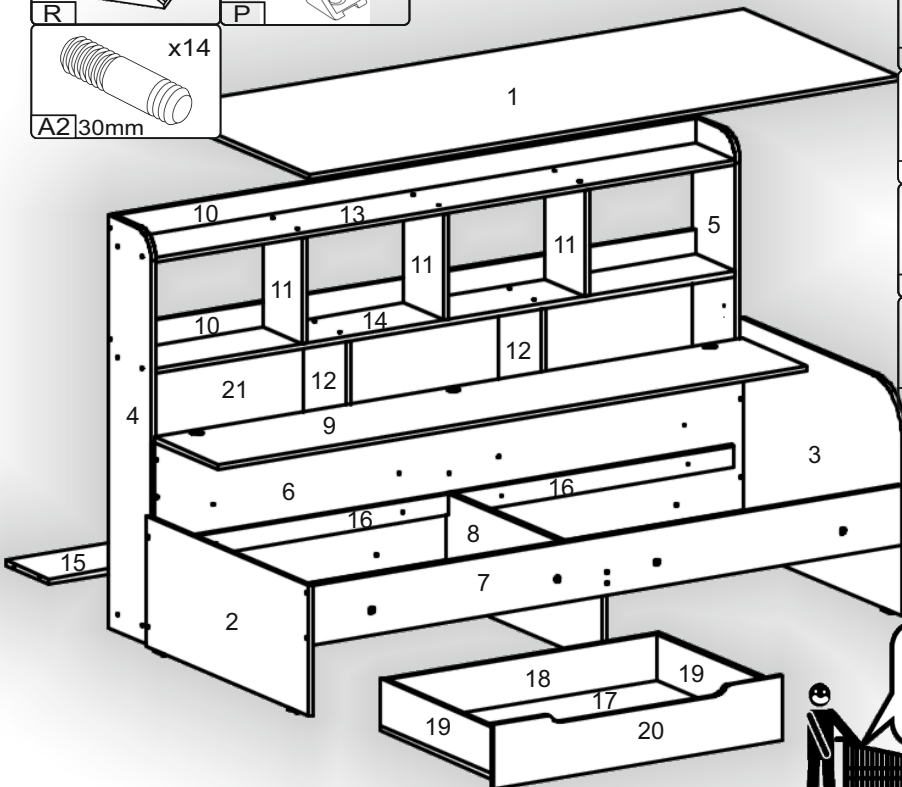

Зроблено в Україні ТМ «Pehotin»
Made in Ukraine by «Pehotin»

Ліжко дитяче «Соня-6»

Kids bed «Sonya-6»

Д-1932, Ш-1053, В-1175, мм.
L-1932, W-1053, H-1175, mm.

Інструкція збірки
Assembly instruction

1

pehotin@gmail.com
pehotin.com.ua

Соня-6/Sonya-6

№	довжина(мм) length(mm)	ширина(мм) width(mm)	кількість quantity	№	довжина(мм) length(mm)	ширина(мм) width(mm)	кількість quantity
1.	1895	795	1	11	300**	204	3
2.	834*	370**	1	12	714*	220	2
3.	834*	650**	1	13	1868**	220	1
4.	1172*	220*	1	14	1868*	220	1
5.	1172*	220*	1	15	1868	220	1
6.	1900*	470**	1	16	870	60	4
7.	1900**	170	1	17	900	600	2
8.	800	300*	1	18	868*	132	2
9.	1896**	328**	1	19	600*	132*	4
10	1860*	70	2	20	930**	180**	2
				21	1898	742	1

Можлива збірка у дзеркальному відображенні
Mirror assembly possible

1.

2.

3.

5

4.

6

5. x2