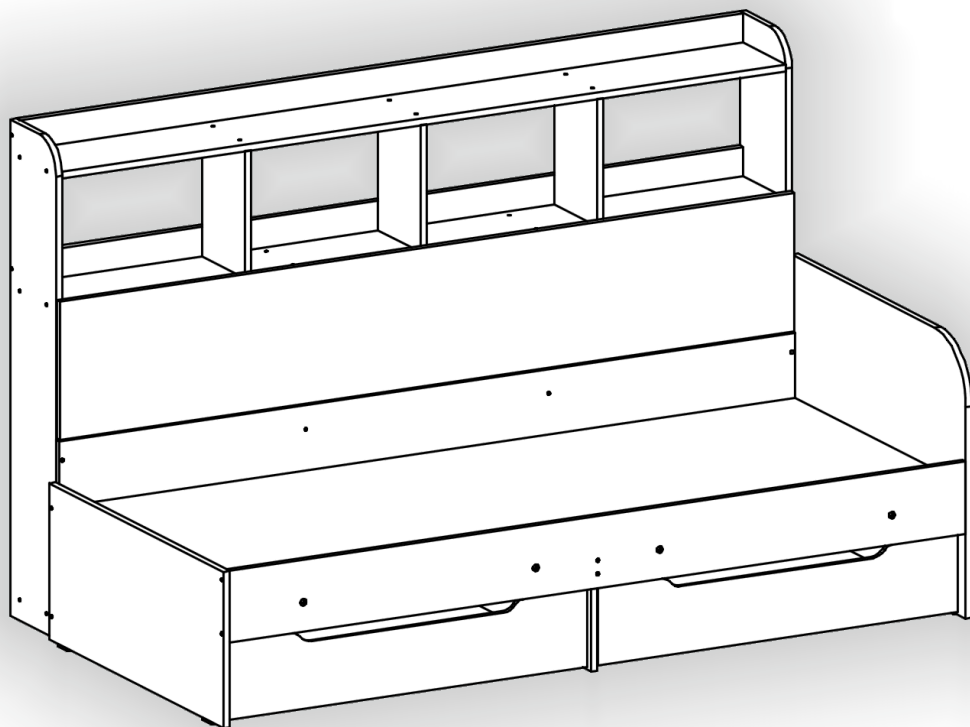

Зроблено в Україні ТМ «Pehotin»
Made in Ukraine by «Pehotin»

Ліжко дитяче «Соня-6»

Kids bed «Sonya-6»

Д-1932, Ш-1053, В-1175, мм.
L-1932, W-1053, H-1175, mm.

Інструкція збірки
Assembly instruction

1

pehotin@gmail.com
pehotin.com.ua

Соня-6/Sonya-6

№	довжина(мм) length(mm)	ширина(мм) width(mm)	кількість quantity	№	довжина(мм) length(mm)	ширина(мм) width(mm)	кількість quantity
1.	1895	795	1	11	300**	204	3
2.	834*	370**	1	12	714*	220	2
3.	834*	650**	1	13	1868**	220	1
4.	1172*	220*	1	14	1868*	220	1
5.	1172*	220*	1	15	1868	220	1
6.	1900*	470**	1	16	870	60	4
7.	1900**	170	1	17	900	600	2
8.	800	300*	1	18	868*	132	2
9.	1896**	328**	1	19	600*	132*	4
10	1860*	70	2	20	930**	180**	2
				21	1898	742	1

Можлива збірка у дзеркальному відображенні
Mirror assembly possible

1.

2.

3.

5

4.

6

5. x2