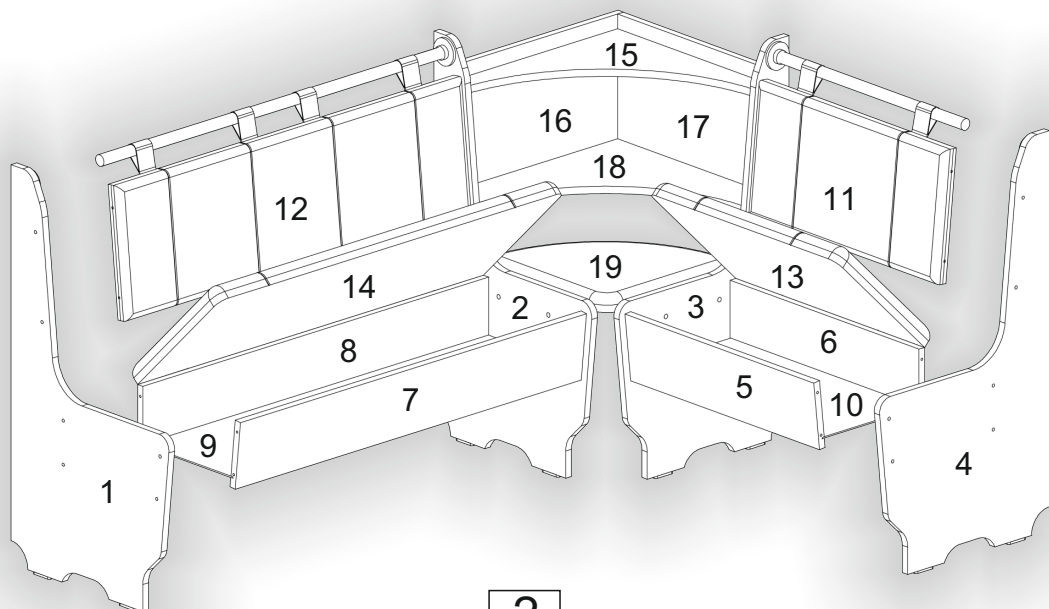

Запорізька меблева фабрика «Pehotin»
Made in Ukraine by «Pehotin»

Кухонний куточок «Шериф» Kitchen corner «Sheriff»

Д-1100, Ш-1500, В-870, мм.

L-1100, W-1500, H-870, mm.

Інструкція збірки
Assembly instruction

1

pehotin@gmail.com
pehotin.com.ua

Шериф/Sheriff

№	довжина(мм) length(mm)	ширина(мм) width(mm)	кількість quantity
1.	870*	480*	1
2.	870*	480*	1
3.	870*	480*	1
4.	870*	480*	1
5.	570*	150	1
6.	570*	150	1
7.	970*	150	1

№	довжина(мм) length(mm)	ширина(мм) width(mm)	кількість quantity
8	970*	150	1
9	968	276	1
10	568	276	1
11	567	290	1
12	967	290	1
13	565	350	1
14	965	350	1
15	484*	484*	1
16	500**	288*	1
17	484**	288	1
18	484*	484*	1
19			1

1.

3

3.

4.

5.

7