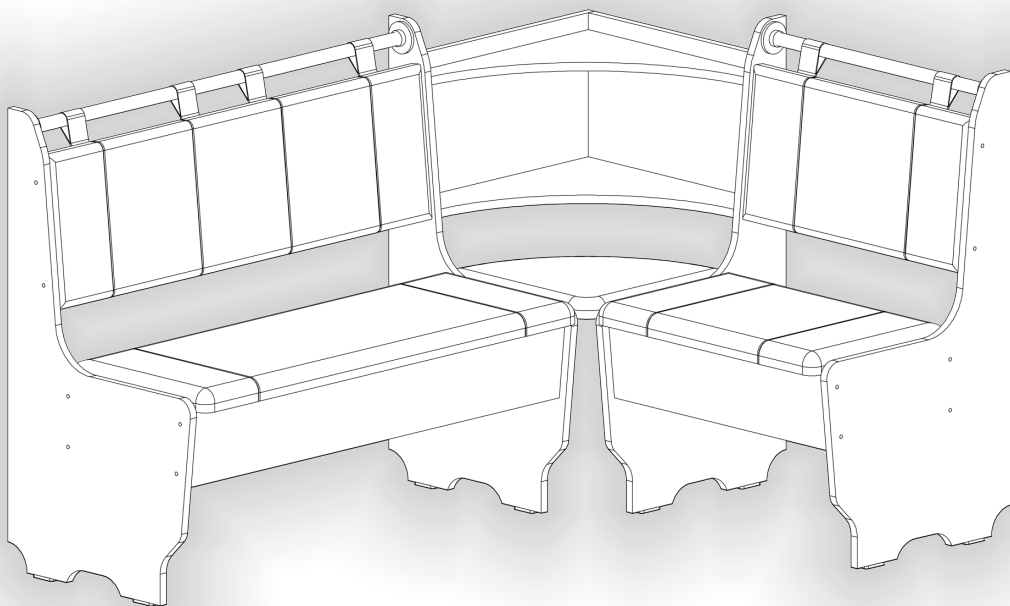

Запорізька меблева фабрика «Pehotin»
Made in Ukraine by «Pehotin»

Кухонний куточок «Шериф» Kitchen corner «Sheriff»

Д-1100, Ш-1500, В-870, мм.

L-1100, W-1500, H-870, mm.

Інструкція збірки
Assembly instruction