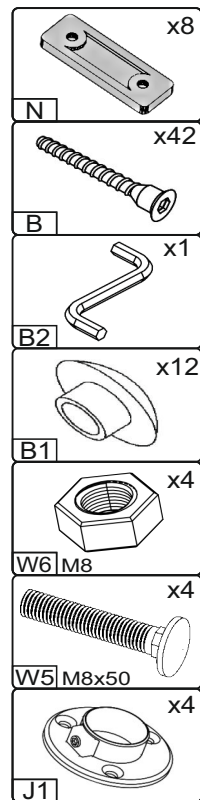

Запорізька меблева фабрика «Pehotin»
Made in Ukraine by «Pehotin»

Кухонний куточок «Шериф» Kitchen corner «Sheriff»

Д-1100, Ш-1500, В-870, мм.

L-1100, W-1500, H-870, mm.

Інструкція збірки
Assembly instruction

1

pehotin@gmail.com
pehotin.com.ua

Шериф/Sheriff

№	довжина(мм) length(mm)	ширина(мм) width(mm)	кількість quantity
1.	870*	480*	1
2.	870*	480*	1
3.	870*	480*	1
4.	870*	480*	1
5.	570*	150	1
6.	570*	150	1
7.	970*	150	1

№	довжина(мм) length(mm)	ширина(мм) width(mm)	кількість quantity
8	970*	150	1
9	968	276	1
10	568	276	1
11	567	290	1
12	967	290	1
13	565	350	1
14	965	350	1
15	484*	484*	1
16	500**	288*	1
17	484**	288	1
18	484*	484*	1
19			1

1.

3

3.

4.

5.

7