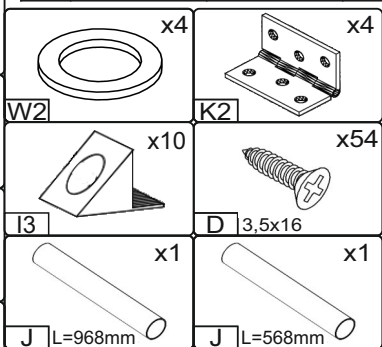

Запорізька меблева фабрика «Pehotin»
Made in Ukraine by «Pehotin»

Кухонний куточок «Шериф» Kitchen corner «Sheriff»

Д-1100, Ш-1500, В-870, мм.

L-1100, W-1500, H-870, mm.

Інструкція збірки
Assembly instruction

1

pehotin@gmail.com
pehotin.com.ua

Шериф/Sheriff

№	довжина(мм) length(mm)	ширина(мм) width(mm)	кількість quantity
1.	870*	480*	1
2.	870*	480*	1
3.	870*	480*	1
4.	870*	480*	1
5.	570*	150	1
6.	570*	150	1
7.	970*	150	1

№	довжина(мм) length(mm)	ширина(мм) width(mm)	кількість quantity
8	970*	150	1
9	968	276	1
10	568	276	1
11	567	290	1
12	967	290	1
13	565	350	1
14	965	350	1
15	484*	484*	1
16	500**	288*	1
17	484**	288	1
18	484*	484*	1
19			1