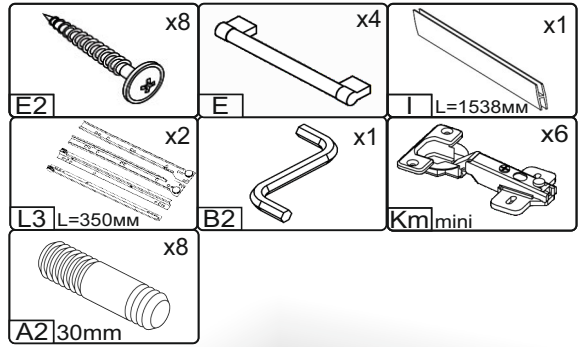

Зроблено в Україні ТМ «Pehotin»
Made in Ukraine by «Pehotin»

Шафа офісна «ШГ-2» Office cabinet «SHG-2»

Д-600, Ш-366, В-1886, мм.
L-600, W-366, H-1886, mm.

Інструкція збірки
Assembly instruction

1

pehotin@gmail.com
pehotin.com.ua

«ШГ-2»/«SHG-2»

№	довжина(мм) length(mm)	ширина(мм) width(mm)	кількість quantity
1.	1814*	350	1
2.	1814*	350	1
3.	568*	350	1
4.	568*	350	1
5.	600*	350**	1
6.	600*	350**	1
7.	1516**	296**	2
8.	334*	100	4
9.	544*	100	2
10.	158**	596**	2
11.	540	355	2
12.	272	596	1
13.	1570	296	2

1.

3

2.

3.

 x4 N2	 x16 D 3.5x16	 H	 x1 I L=1538MM
--	---	---	--

5

4. x2

 x4	 x2	 x4	 x8
 x8		 x2	 x4
A2 30mm	H	L3 L=350mm	B2