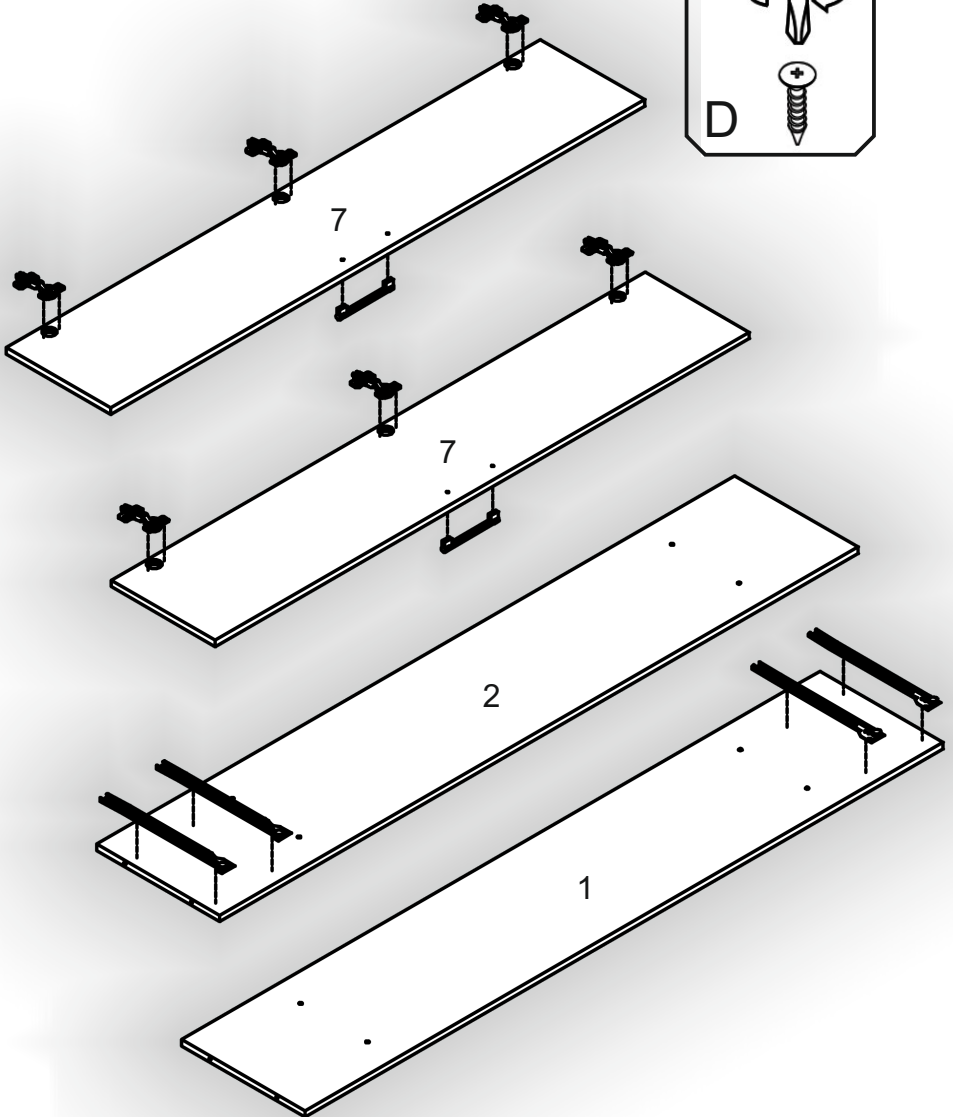

Зроблено в Україні ТМ «Pehotin»
Made in Ukraine by «Pehotin»

Шафа офісна «ШГ-2» Office cabinet «SHG-2»

Д-600, Ш-366, В-1886, мм.
L-600, W-366, H-1886, mm.

Інструкція збірки
Assembly instruction

1

pehotin@gmail.com
pehotin.com.ua

«ШГ-2»/«SHG-2»

№	довжина(мм) length(mm)	ширина(мм) width(mm)	кількість quantity
1.	1814*	350	1
2.	1814*	350	1
3.	568*	350	1
4.	568*	350	1
5.	600*	350**	1
6.	600*	350**	1
7.	1516**	296**	2
8.	334*	100	4
9.	544*	100	2
10.	158**	596**	2
11.	540	355	2
12.	272	596	1
13.	1570	296	2

1.

3

2.

3.

 x4 N2	 x16 D 3.5x16	 H	 x1 I L=1538MM
--	---	---	--

5

4. x2

 x4	 x2	 x4	 x8
 x8		 x2	 x4
A2 30mm	H	L3 L=350mm	B2