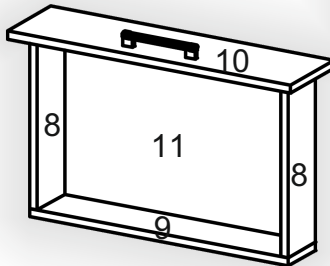

Зроблено в Україні ТМ «Pehotin»
Made in Ukraine by «Pehotin»

Шафа офісна «ШГ-2» Office cabinet «SHG-2»

Д-600, Ш-366, В-1886, мм.
L-600, W-366, H-1886, mm.

Інструкція збірки
Assembly instruction

1

pehotin@gmail.com
pehotin.com.ua

«ШГ-2»/«SHG-2»

№	довжина(мм) length(mm)	ширина(мм) width(mm)	кількість quantity
1.	1814*	350	1
2.	1814*	350	1
3.	568*	350	1
4.	568*	350	1
5.	600*	350**	1
6.	600*	350**	1
7.	1516**	296**	2
8.	334*	100	4
9.	544*	100	2
10.	158**	596**	2
11.	540	355	2
12.	272	596	1
13.	1570	296	2

1.

3

2.

3.

 x4 N2	 x16 D 3.5x16	 H	 x1 I L=1538MM
--	---	---	--

5

4. x2

 x4	 x2	 x4	 x8
 x8		 x2	 x4
A2 30mm	H	L3 L=350mm	B2