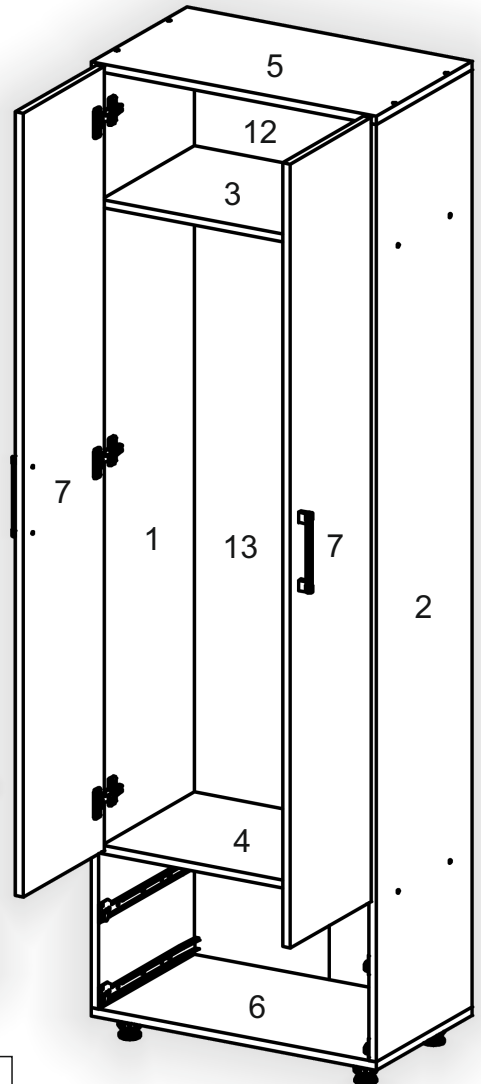

Зроблено в Україні ТМ «Pehotin»
Made in Ukraine by «Pehotin»

Шафа офісна «ШГ-2» Office cabinet «SHG-2»

Д-600, Ш-366, В-1886, мм.
L-600, W-366, H-1886, mm.

Інструкція збірки
Assembly instruction

1

pehotin@gmail.com
pehotin.com.ua

«ШГ-2»/«SHG-2»

№	довжина(мм) length(mm)	ширина(мм) width(mm)	кількість quantity
1.	1814*	350	1
2.	1814*	350	1
3.	568*	350	1
4.	568*	350	1
5.	600*	350**	1
6.	600*	350**	1
7.	1516**	296**	2
8.	334*	100	4
9.	544*	100	2
10.	158**	596**	2
11.	540	355	2
12.	272	596	1
13.	1570	296	2

1.

3

2.

3.

 x4 N2	 x16 D 3.5x16	 H	 x1 I L=1538MM
--	---	---	--

5

4. x2

 x4	 x2	 x4	 x8
 x8		 x2	 x4
A2 30mm	H	L3 L=350mm	B2