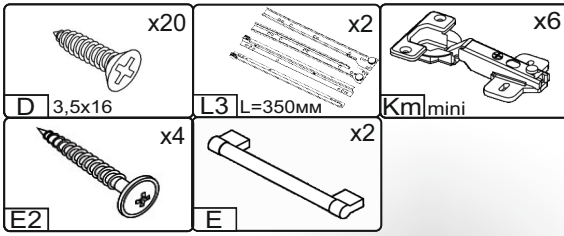

Зроблено в Україні ТМ «Pehotin»
Made in Ukraine by «Pehotin»

Шафа офісна «ШГ-2» Office cabinet «SHG-2»

Д-600, Ш-366, В-1886, мм.
L-600, W-366, H-1886, mm.

Інструкція збірки
Assembly instruction

1

pehotin@gmail.com
pehotin.com.ua

«ШГ-2»/«SHG-2»

№	довжина(мм) length(mm)	ширина(мм) width(mm)	кількість quantity
1.	1814*	350	1
2.	1814*	350	1
3.	568*	350	1
4.	568*	350	1
5.	600*	350**	1
6.	600*	350**	1
7.	1516**	296**	2
8.	334*	100	4
9.	544*	100	2
10.	158**	596**	2
11.	540	355	2
12.	272	596	1
13.	1570	296	2

1.

3

2.

3.

 x4 N2	 x16 D 3.5x16	 H	 x1 I L=1538MM
--	---	---	--

5

4. x2

 x4	 x2	 x4	 x8
 x8		 x2	 x4
A2 30mm	H	L3 L=350mm	B2