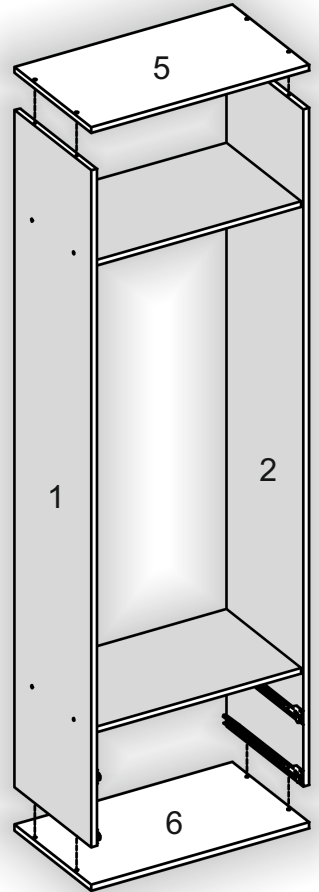

Зроблено в Україні ТМ «Pehotin»
Made in Ukraine by «Pehotin»

Шафа офісна «ШГ-2» Office cabinet «SHG-2»

Д-600, Ш-366, В-1886, мм.
L-600, W-366, H-1886, mm.

Інструкція збірки
Assembly instruction

1

pehotin@gmail.com
pehotin.com.ua

«ШГ-2»/«SHG-2»

№	довжина(мм) length(mm)	ширина(мм) width(mm)	кількість quantity
1.	1814*	350	1
2.	1814*	350	1
3.	568*	350	1
4.	568*	350	1
5.	600*	350**	1
6.	600*	350**	1
7.	1516**	296**	2
8.	334*	100	4
9.	544*	100	2
10.	158**	596**	2
11.	540	355	2
12.	272	596	1
13.	1570	296	2

1.

3

2.

3.

 x4 N2	 x16 D 3.5x16	 H	 x1 I L=1538MM
--	---	---	--

5

4. x2

 x4	 x2	 x4	 x8
 x8		 x2	 x4
A2 30mm	H	L3 L=350mm	B2