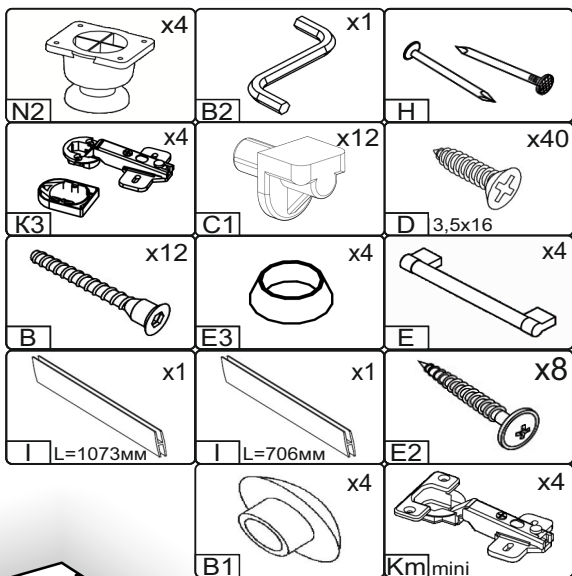

Зроблено в Україні ТМ «Pehotin»
Made in Ukraine by «Pehotin»

Шафа офісна «ШД-2» Office cabinet «SHD-2»

Д-600, Ш-366, В-1886, мм.

L-600, W-366, H-1886, mm.

Інструкція збірки
Assembly instruction

1

pehotin@gmail.com
pehotin.com.ua

«ШД-2» / «SHD-2»

№	довжина(мм) length(mm)	ширина(мм) width(mm)	кількість quantity
1.	1814*	350	1
2.	1814*	350	1
3.	568*	350	1
4.	600*	350**	1
5.	600*	350**	1
6.	736**	296**	1
7.	736**	296**	1
8.	1098	296	2
9.	568*	340	3
10	1105	296	2
11	738	296	2

1.

3

2.

3.

5

4

6

5.