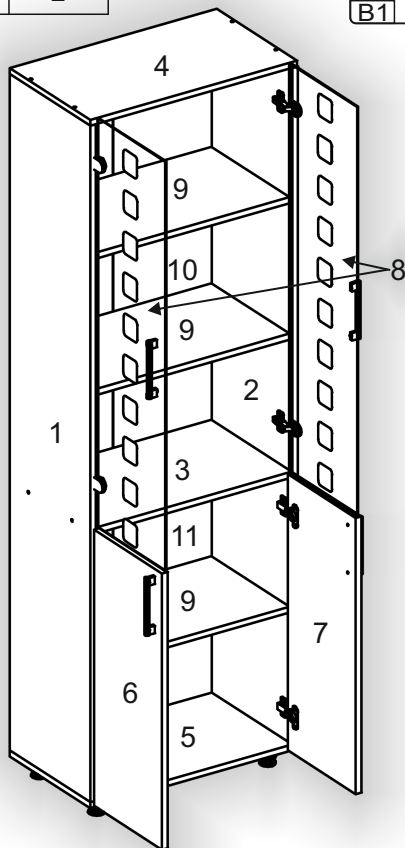

Зроблено в Україні ТМ «Pehotin»
Made in Ukraine by «Pehotin»

Шафа офісна «ШД-2» Office cabinet «SHD-2»

Д-600, Ш-366, В-1886, мм.

L-600, W-366, H-1886, mm.

Інструкція збірки
Assembly instruction

1

pehotin@gmail.com
pehotin.com.ua

«ШД-2» / «SHD-2»

№	довжина(мм) length(mm)	ширина(мм) width(mm)	кількість quantity
1.	1814*	350	1
2.	1814*	350	1
3.	568*	350	1
4.	600*	350**	1
5.	600*	350**	1
6.	736**	296**	1
7.	736**	296**	1
8.	1098	296	2
9.	568*	340	3
10	1105	296	2
11	738	296	2

1.

3

2.

3.

5

4

6

5.