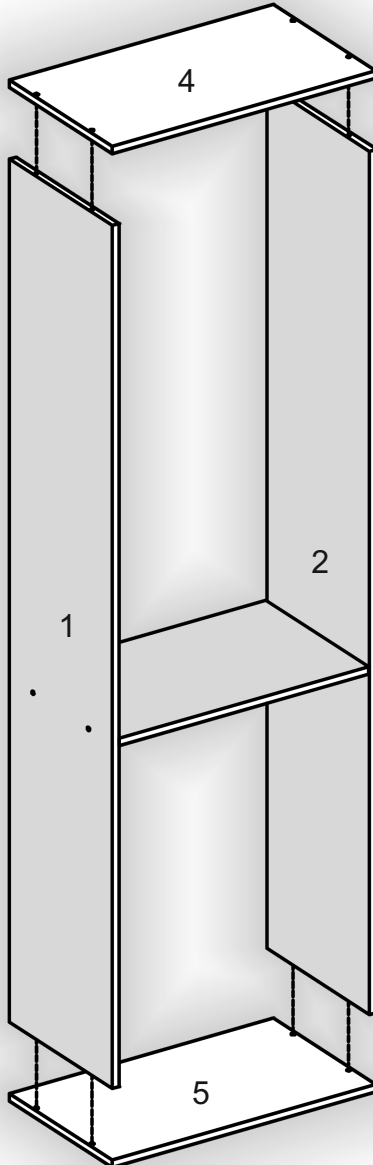

Зроблено в Україні ТМ «Pehotin»
Made in Ukraine by «Pehotin»

Шафа офісна «ШД-2» Office cabinet «SHD-2»

Д-600, Ш-366, В-1886, мм.

L-600, W-366, H-1886, mm.

Інструкція збірки
Assembly instruction

1

pehotin@gmail.com
pehotin.com.ua

«ШД-2» / «SHD-2»

№	довжина(мм) length(mm)	ширина(мм) width(mm)	кількість quantity
1.	1814*	350	1
2.	1814*	350	1
3.	568*	350	1
4.	600*	350**	1
5.	600*	350**	1
6.	736**	296**	1
7.	736**	296**	1
8.	1098	296	2
9.	568*	340	3
10	1105	296	2
11	738	296	2

1.

3

2.

3.

5

4

6

5.