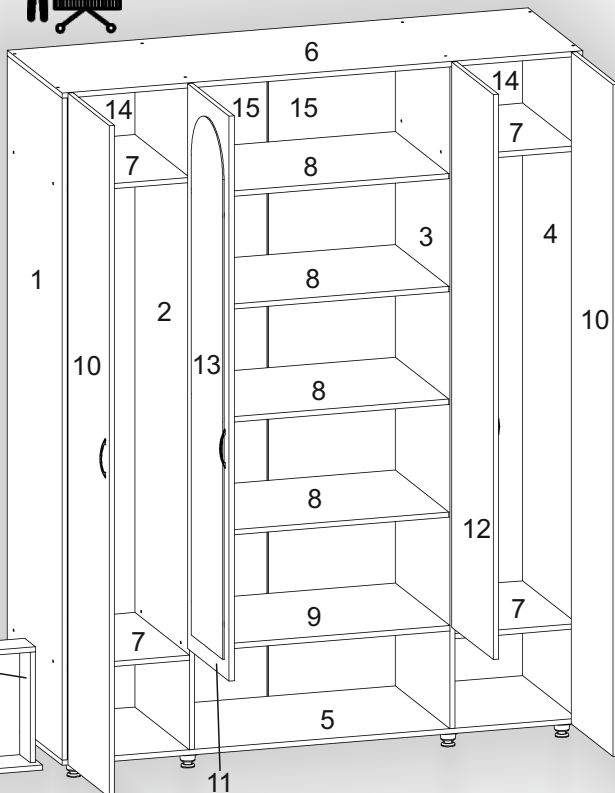

Зроблено в Україні ТМ «Pehotin»
Made in Ukraine by «Pehotin»

Спальний гарнітур Мілана

«Ш-4»

Sleeping set Milana

«SH-4»

Д-1600, Ш-540, В-2070, мм.
L-1600, W-540, H-2070, mm.

Інструкція збірки
Assembly instruction

1

pehotin@gmail.com
pehotin.com.ua

«Ш-4»/«SH-4»

№	довжина(мм) length(mm)	ширина(мм) width(mm)	кількість quantity
1.	2000*	520	1
2.	2000*	520	1
3.	2000*	520	1
4.	2000*	520	1
5.	1600*	520**	1
6.	1600*	520**	1
7.	384*	520	4
8.	768*	510	4
9.	768*	520	1
10.	2030**	396**	2
11.	1708**	396**	1
12.	1708**	396**	1
13.	1600	300	2
14.	2030	405	2
15.	158**	796**	1
16.	384*	100	4
17.	744*	100	2
18.	740	405	2
19.	2030	392	2

2.

3.

4.

5

5.

6