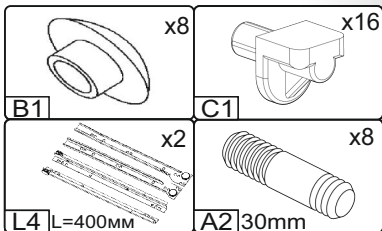

Зроблено в Україні ТМ «Pehotin»
Made in Ukraine by «Pehotin»

Спальний гарнітур Мілана

«Ш-4»

Sleeping set Milana

«SH-4»

Д-1600, Ш-540, В-2070, мм.
L-1600, W-540, H-2070, mm.

Інструкція збірки
Assembly instruction

1

pehotin@gmail.com
pehotin.com.ua

«Ш-4»/«SH-4»

№	довжина(мм) length(mm)	ширина(мм) width(mm)	кількість quantity
1.	2000*	520	1
2.	2000*	520	1
3.	2000*	520	1
4.	2000*	520	1
5.	1600*	520**	1
6.	1600*	520**	1
7.	384*	520	4
8.	768*	510	4
9.	768*	520	1
10.	2030**	396**	2
11.	1708**	396**	1
12.	1708**	396**	1
13.	1600	300	2
14.	2030	405	2
15.	158**	796**	1
16.	384*	100	4
17.	744*	100	2
18.	740	405	2
19.	2030	392	2