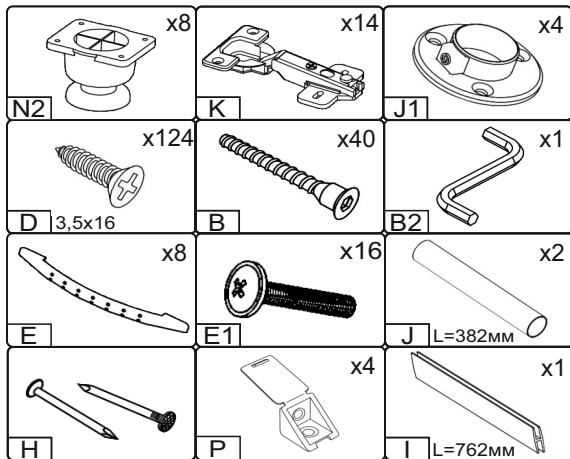

Зроблено в Україні ТМ «Pehotin»
Made in Ukraine by «Pehotin»

Спальний гарнітур Мілана

«Ш-4»

Sleeping set Milana

«SH-4»

Д-1600, Ш-540, В-2070, мм.
L-1600, W-540, H-2070, mm.

Інструкція збірки
Assembly instruction

1

pehotin@gmail.com
pehotin.com.ua

«Ш-4»/«SH-4»

№	довжина(мм) length(mm)	ширина(мм) width(mm)	кількість quantity
1.	2000*	520	1
2.	2000*	520	1
3.	2000*	520	1
4.	2000*	520	1
5.	1600*	520**	1
6.	1600*	520**	1
7.	384*	520	4
8.	768*	510	4
9.	768*	520	1
10.	2030**	396**	2
11.	1708**	396**	1
12.	1708**	396**	1
13.	1600	300	2
14.	2030	405	2
15.	158**	796**	1
16.	384*	100	4
17.	744*	100	2
18.	740	405	2
19.	2030	392	2

2.

3.

4.

5

5.

6