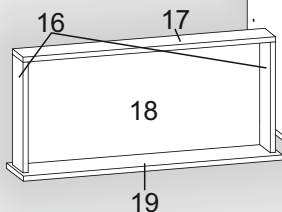

Зроблено в Україні ТМ «Pehotin»
Made in Ukraine by «Pehotin»

Спальний гарнітур Мілана

«Ш-4»

Sleeping set Milana

«SH-4»

Д-1600, Ш-540, В-2070, мм.
L-1600, W-540, H-2070, mm.

Інструкція збірки
Assembly instruction

1

pehotin@gmail.com
pehotin.com.ua

«Ш-4»/«SH-4»

№	довжина(мм) length(mm)	ширина(мм) width(mm)	кількість quantity
1.	2000*	520	1
2.	2000*	520	1
3.	2000*	520	1
4.	2000*	520	1
5.	1600*	520**	1
6.	1600*	520**	1
7.	384*	520	4
8.	768*	510	4
9.	768*	520	1
10.	2030**	396**	2
11.	1708**	396**	1
12.	1708**	396**	1
13.	1600	300	2
14.	2030	405	2
15.	158**	796**	1
16.	384*	100	4
17.	744*	100	2
18.	740	405	2
19.	2030	392	2