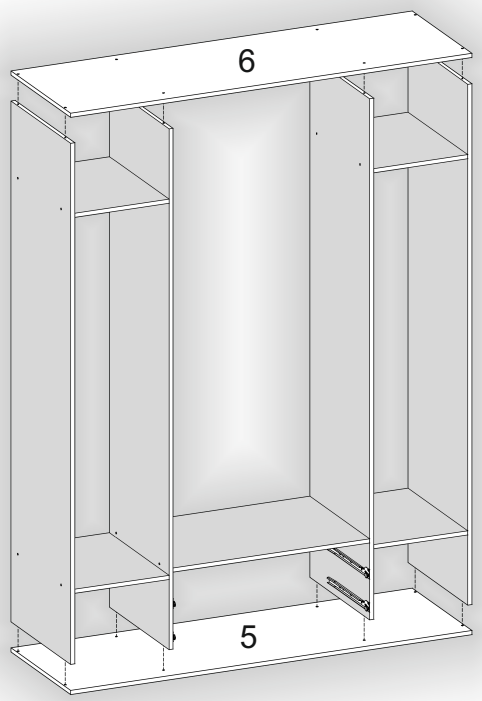

1

pehotin@gmail.com
pehotin.com.ua

«Ш-4»/«SH-4»

№	довжина(мм) length(mm)	ширина(мм) width(mm)	кількість quantity
1.	2000*	520	1
2.	2000*	520	1
3.	2000*	520	1
4.	2000*	520	1
5.	1600*	520**	1
6.	1600*	520**	1
7.	384*	520	4
8.	768*	510	4
9.	768*	520	1
10.	2030**	396**	2
11.	1708**	396**	1
12.	1708**	396**	1
13.	1600	300	2
14.	2030	405	2
15.	158**	796**	1
16.	384*	100	4
17.	744*	100	2
18.	740	405	2
19.	2030	392	2

2.

3.

4.

5

5.

6