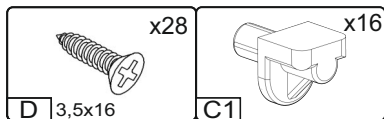

1

pehotin@gmail.com
pehotin.com.ua

«Ш-4»/«SH-4»

№	довжина(мм) length(mm)	ширина(мм) width(mm)	кількість quantity
1.	2000*	520	1
2.	2000*	520	1
3.	2000*	520	1
4.	2000*	520	1
5.	1600*	520**	1
6.	1600*	520**	1
7.	384*	520	4
8.	768*	510	4
9.	768*	520	1
10.	2030**	396**	2
11.	1708**	396**	1
12.	1708**	396**	1
13.	1600	300	2
14.	2030	405	2
15.	158**	796**	1
16.	384*	100	4
17.	744*	100	2
18.	740	405	2
19.	2030	392	2

2.

3.

4.

5

5.

6