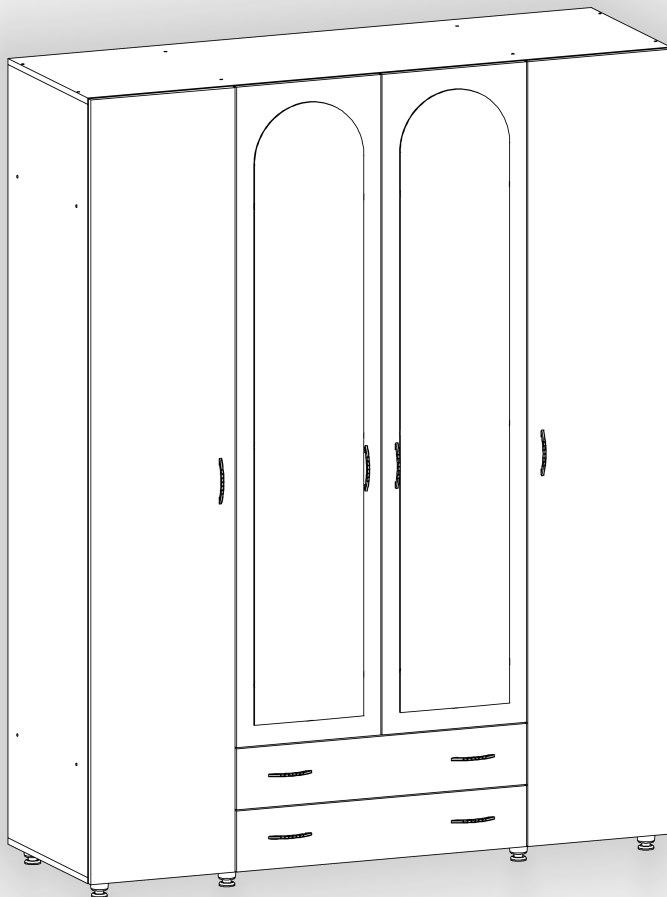

Зроблено в Україні ТМ «Pehotin»
Made in Ukraine by «Pehotin»

Спальний гарнітур Мілана

«Ш-4»

Sleeping set Milana

«SH-4»

Д-1600, Ш-540, В-2070, мм.
L-1600, W-540, H-2070, mm.

Інструкція збірки
Assembly instruction