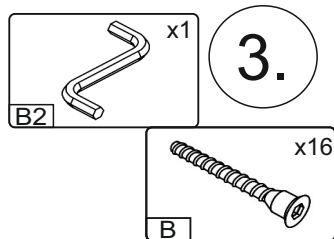

«Ш-4»/«SH-4»