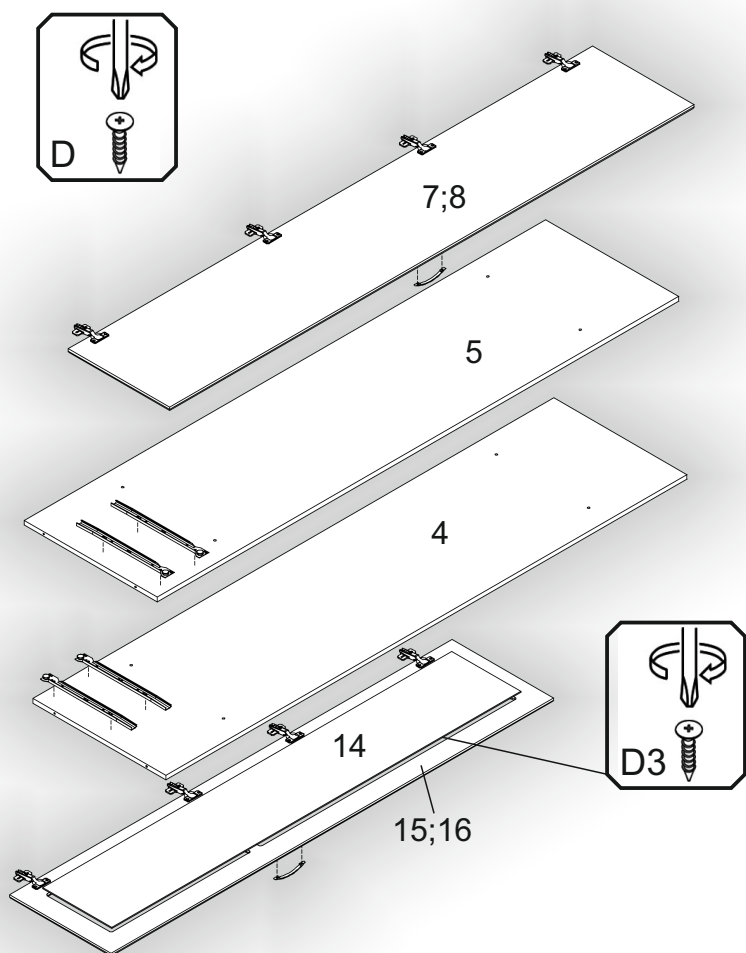

Зроблено в Україні ТМ «Pehotin»
Made in Ukraine by «Pehotin»

Спальний гарнітур Ангеліна МДФ

«Ш-4»

Sleeping set Angelina MDF

«SH-4»

Д-1600, Ш-540, В-2170, мм.
L-1600, W-540, H-2170, mm.

Інструкція збірки
Assembly instruction

1

pehotin@gmail.com
pehotin.com.ua

«Ш-4»/«SH-4»

№	довжина(мм) length(mm)	ширина(мм) width(mm)	кількість quantity
1.	1600*	536**	1
2.	1600*	536**	1
3.	2056*	520	1
4.	2056*	520	1
5.	2056*	520	1
6.	2056*	520	1
7.	2050**	396**	1
8.	2050**	396**	1
9.	384*	520	2
10.	768*	520	1
11.	768*	510	4
12.	2080	405	2
13.	2080	392	2
14.	1600	280	2
15.	1729**	396**	1
16.	1729**	396**	1
17.	1681		1
18.	575		1
19.	575		1
20.	384*	100	4
21.	744*	100	2
22.	158**	796**	1
23.	158**	796**	1
24.	740	405	2

1.

3

«Ш-4»/«SH-4»

4.

5.

5

6.

7. x2

 x2	 x4	 x4	 x16
 x8	 x2 L4 L=400MM	 x4	 x1