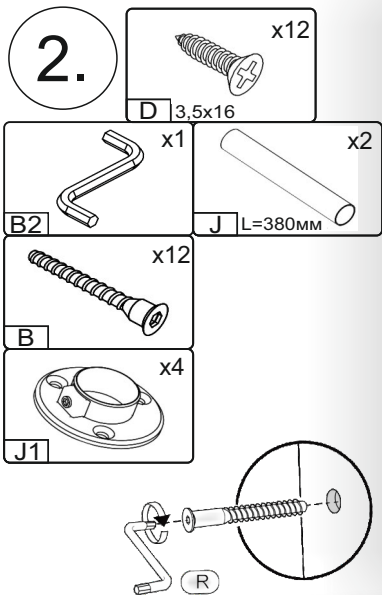

«Ш-4»/«SH-4»