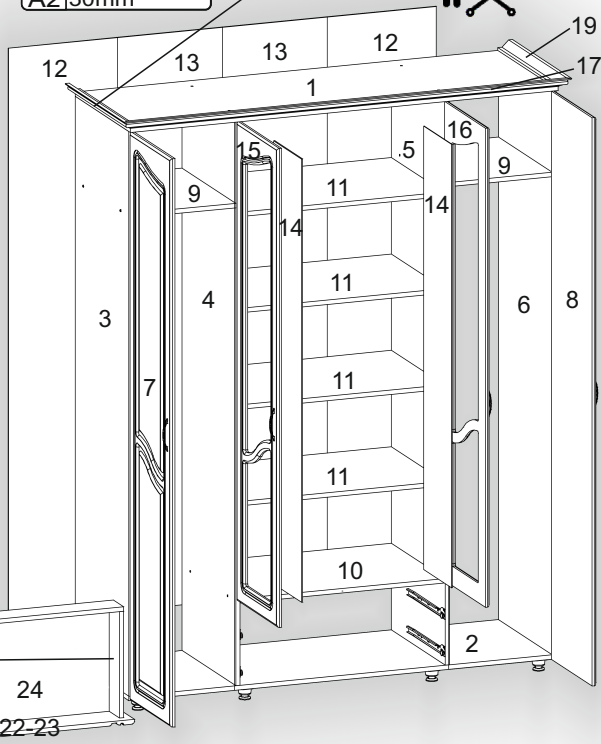

Зроблено в Україні ТМ «Pehotin»
Made in Ukraine by «Pehotin»

Спальний гарнітур Ангеліна МДФ

«Ш-4»

Sleeping set Angelina MDF

«SH-4»

Д-1600, Ш-540, В-2170, мм.
L-1600, W-540, H-2170, mm.

Інструкція збірки
Assembly instruction

1

pehotin@gmail.com
pehotin.com.ua

«Ш-4»/«SH-4»

№	довжина(мм) length(mm)	ширина(мм) width(mm)	кількість quantity
1.	1600*	536**	1
2.	1600*	536**	1
3.	2056*	520	1
4.	2056*	520	1
5.	2056*	520	1
6.	2056*	520	1
7.	2050**	396**	1
8.	2050**	396**	1
9.	384*	520	2
10.	768*	520	1
11.	768*	510	4
12.	2080	405	2
13.	2080	392	2
14.	1600	280	2
15.	1729**	396**	1
16.	1729**	396**	1
17.	1681		1
18.	575		1
19.	575		1
20.	384*	100	4
21.	744*	100	2
22.	158**	796**	1
23.	158**	796**	1
24.	740	405	2

 x2	 x4	 x4	 x16
 x8	 x2 L4 L=400MM	 x4	 x1