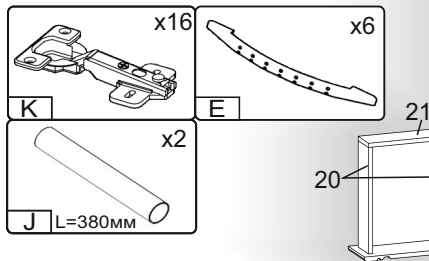

Зроблено в Україні ТМ «Pehotin»
Made in Ukraine by «Pehotin»

Спальний гарнітур Ангеліна МДФ

«Ш-4»

Sleeping set Angelina MDF

«SH-4»

Д-1600, Ш-540, В-2170, мм.
L-1600, W-540, H-2170, mm.

Інструкція збірки
Assembly instruction

1

pehotin@gmail.com
pehotin.com.ua

«Ш-4»/«SH-4»

№	довжина(мм) length(mm)	ширина(мм) width(mm)	кількість quantity
1.	1600*	536**	1
2.	1600*	536**	1
3.	2056*	520	1
4.	2056*	520	1
5.	2056*	520	1
6.	2056*	520	1
7.	2050**	396**	1
8.	2050**	396**	1
9.	384*	520	2
10.	768*	520	1
11.	768*	510	4
12.	2080	405	2
13.	2080	392	2
14.	1600	280	2
15.	1729**	396**	1
16.	1729**	396**	1
17.	1681		1
18.	575		1
19.	575		1
20.	384*	100	4
21.	744*	100	2
22.	158**	796**	1
23.	158**	796**	1
24.	740	405	2

 x2	 x4	 x4	 x16
 x8	 x2 L4 L=400MM	 x4	 x1