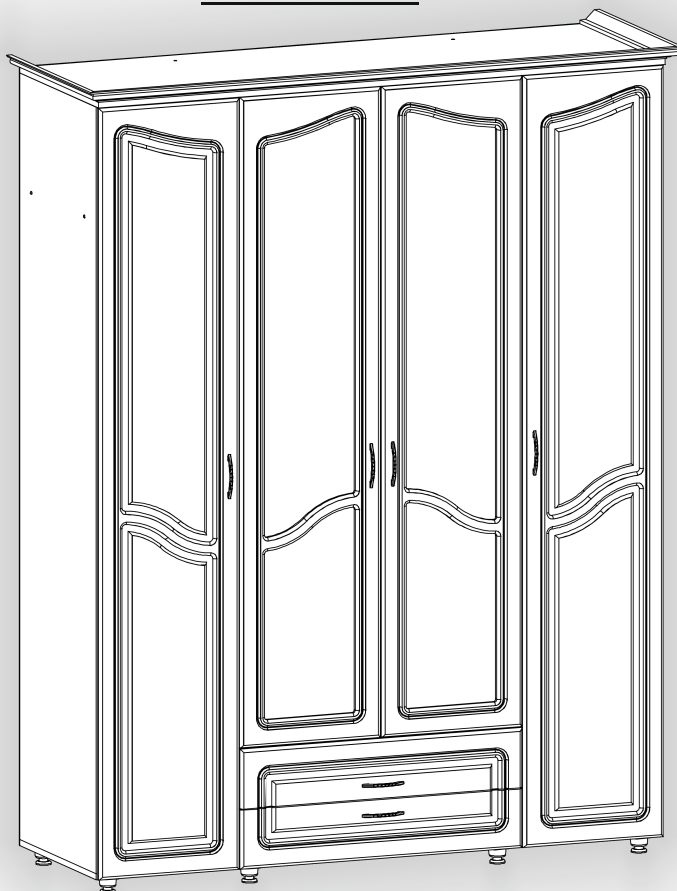

Зроблено в Україні ТМ «Pehotin»
Made in Ukraine by «Pehotin»

Спальний гарнітур Ангеліна МДФ

«Ш-4»

Sleeping set Angelina MDF

«SH-4»

Д-1600, Ш-540, В-2170, мм.
L-1600, W-540, H-2170, mm.

Інструкція збірки
Assembly instruction

 x2	 x4	 x4	 x16
 x8	 x2 L4 L=400MM	 x4	 x1