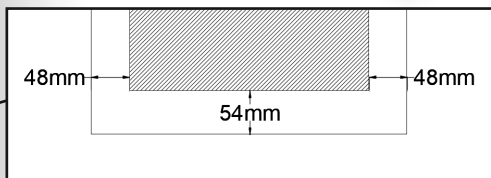

1

pehotin@gmail.com
pehotin.com.ua

«Ш-2»/«SH-2»

№	довжина(мм) length(mm)	ширина(мм) width(mm)	кількість quantity
1.	2000*	520	1
2.	2000*	520	1
3.	2000*	520	1
4.	2000*	520	1
5.	1200*	520**	1
6.	1200*	520**	1
7.	384*	520	4
8.	368*	510	4
9.	368*	520	1
10.	2030**	396**	2
11.	1708**	396**	1
12.	1600	300	1
13.	2030	405	2
14.	158**	396**	1
15.	384*	100	4
16.	344*	100	2
17.	340	405	2
18.	2030	384	1

1.

2.

3.

4.

5

5.

6

6.

 x2	 x4	 x4	 x16
 x8		 x2 L4 L=400MM	 x4
		 3,5x16	

7