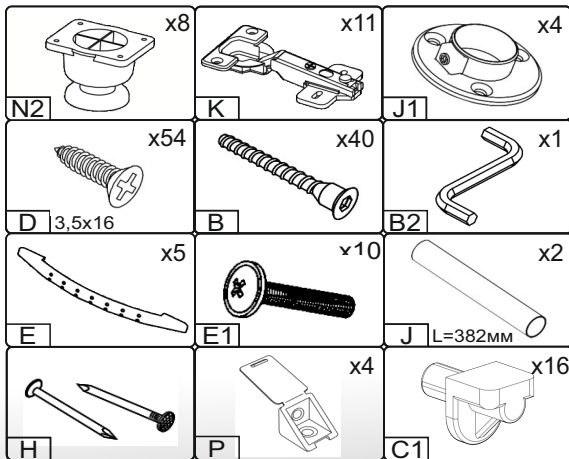

Запорізька меблева фабрика «Pehotin»
Made in Ukraine by «Pehotin»

Спальний гарнітур Мілана

«Ш-3»

Sleeping set Milana

«SH-3»

Д-1200, Ш-540, В-2070, мм.
L-1200, W-540, H-2070, mm.

Інструкція збірки
Assembly instruction

1

pehotin@gmail.com
pehotin.com.ua

«Ш-2»/«SH-2»

№	довжина(мм) length(mm)	ширина(мм) width(mm)	кількість quantity
1.	2000*	520	1
2.	2000*	520	1
3.	2000*	520	1
4.	2000*	520	1
5.	1200*	520**	1
6.	1200*	520**	1
7.	384*	520	4
8.	368*	510	4
9.	368*	520	1
10.	2030**	396**	2
11.	1708**	396**	1
12.	1600	300	1
13.	2030	405	2
14.	158**	396**	1
15.	384*	100	4
16.	344*	100	2
17.	340	405	2
18.	2030	384	1

 x2	 x4	 x4	 x16
 x8		 x2 L4 L=400MM	 x4
		 3,5x16	

7