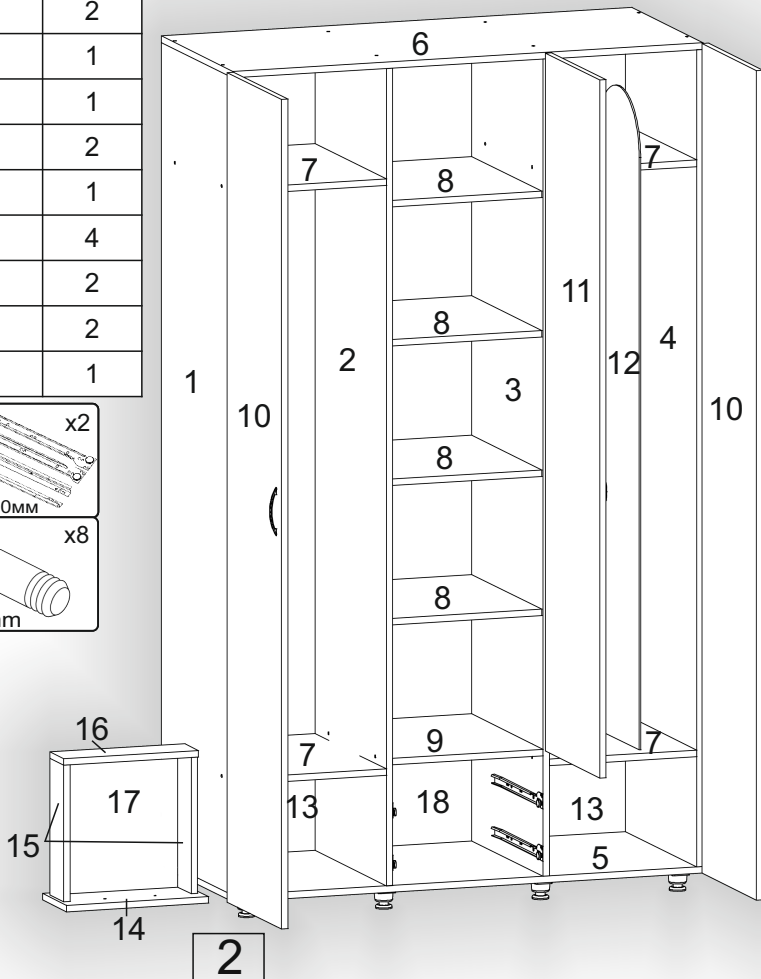

Запорізька меблева фабрика «Pehotin»
Made in Ukraine by «Pehotin»

Спальний гарнітур Мілана

«Ш-3»

Sleeping set Milana

«SH-3»

Д-1200, Ш-540, В-2070, мм.
L-1200, W-540, H-2070, mm.

Інструкція збірки
Assembly instruction

1

pehotin@gmail.com
pehotin.com.ua

«Ш-2»/«SH-2»

№	довжина(мм) length(mm)	ширина(мм) width(mm)	кількість quantity
1.	2000*	520	1
2.	2000*	520	1
3.	2000*	520	1
4.	2000*	520	1
5.	1200*	520**	1
6.	1200*	520**	1
7.	384*	520	4
8.	368*	510	4
9.	368*	520	1
10.	2030**	396**	2
11.	1708**	396**	1
12.	1600	300	1
13.	2030	405	2
14.	158**	396**	1
15.	384*	100	4
16.	344*	100	2
17.	340	405	2
18.	2030	384	1

1.

2.

3.

4.

5

5.

6

6.

 x2	 x4	 x4	 x16
 x8		 x2 L4 L=400MM	 x4
		 3,5x16	

7