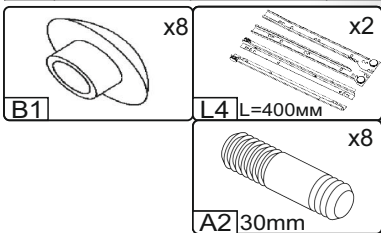

Запорізька меблева фабрика «Pehotin»
Made in Ukraine by «Pehotin»

Спальний гарнітур Мілана

«Ш-3»

Sleeping set Milana

«SH-3»

Д-1200, Ш-540, В-2070, мм.
L-1200, W-540, H-2070, mm.

Інструкція збірки
Assembly instruction

1

pehotin@gmail.com
pehotin.com.ua

«Ш-2»/«SH-2»

№	довжина(мм) length(mm)	ширина(мм) width(mm)	кількість quantity
1.	2000*	520	1
2.	2000*	520	1
3.	2000*	520	1
4.	2000*	520	1
5.	1200*	520**	1
6.	1200*	520**	1
7.	384*	520	4
8.	368*	510	4
9.	368*	520	1
10.	2030**	396**	2
11.	1708**	396**	1
12.	1600	300	1
13.	2030	405	2
14.	158**	396**	1
15.	384*	100	4
16.	344*	100	2
17.	340	405	2
18.	2030	384	1

 x2	 x4	 x4	 x16
 x8		 x2 L4 L=400MM	 x4
		 3,5x16	

7