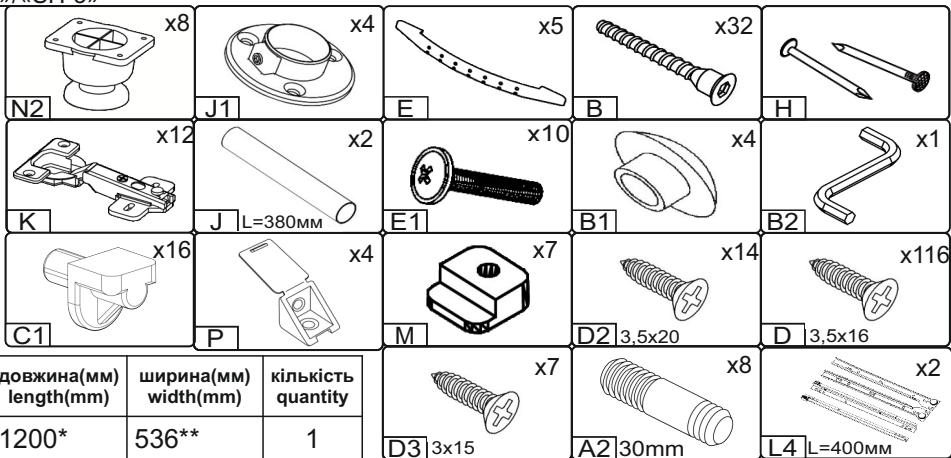

Запорізька меблева фабрика «Pehotin»
Made in Ukraine by «Pehotin»

Спальний гарнітур Ангеліна МДФ

«Ш-3»

Sleeping set Angelina MDF

«SH-3»

Д-1200, Ш-540, В-2170, мм.
L-1200, W-540, H-2170, mm.

Інструкція збірки
Assembly instruction

1

pehotin@gmail.com
pehotin.com.ua

«Ш-3»/«SH-3»

№	довжина(мм) length(mm)	ширина(мм) width(mm)	кількість quantity
1.	1200*	536**	1
2.	1200*	536**	1
3.	2056*	520	1
4.	2056*	520	1
5.	2056*	520	1
6.	2056*	520	1
7.	2050**	396**	1
8.	2050**	396**	1
9.	384*	520	2
10.	368*	520	1
11.	368*	510	4
12.	2080	405	2
13.	2080	384	1
14.	1600	280	1
15.	1729**	396**	1
16.	1281		1
17.	575		1
18.	575		1
19.	384*	100	4
20.	342*	100	2
21.	158**	396**	1
22.	158**	396**	1
23.	340	405	2

1.

 K x12	 E x3	 E1 x6	 D 3,5x16 x32	 A2 30mm x8
 M x7	 D3 3x15 x7	 L4 L=400MM x2		

3

2.

3.

4

4.

5.

5

6.

7. x2

 x2	 x4	 x4	 x16
 H	 L4 L=400MM	 x4	 x1