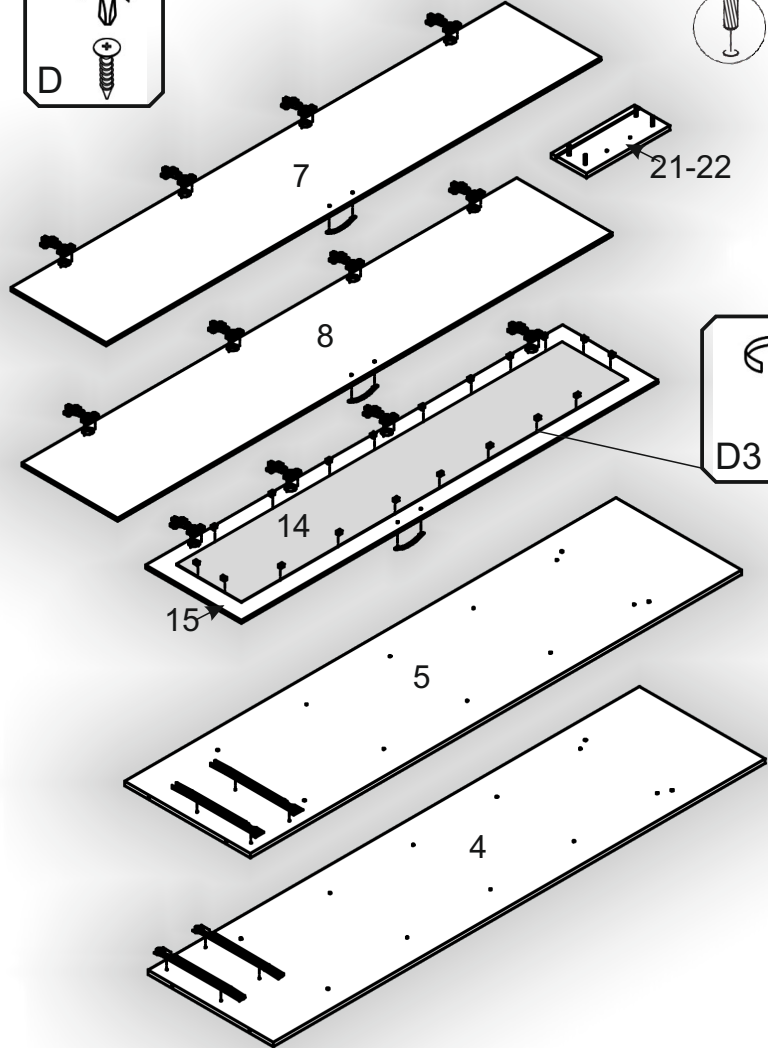

1

pehotin@gmail.com
pehotin.com.ua

«Ш-3»/«SH-3»

№	довжина(мм) length(mm)	ширина(мм) width(mm)	кількість quantity
1.	1200*	536**	1
2.	1200*	536**	1
3.	2056*	520	1
4.	2056*	520	1
5.	2056*	520	1
6.	2056*	520	1
7.	2050**	396**	1
8.	2050**	396**	1
9.	384*	520	2
10.	368*	520	1
11.	368*	510	4
12.	2080	405	2
13.	2080	384	1
14.	1600	280	1
15.	1729**	396**	1
16.	1281		1
17.	575		1
18.	575		1
19.	384*	100	4
20.	342*	100	2
21.	158**	396**	1
22.	158**	396**	1
23.	340	405	2

1.

 K x12	 E x3	 E1 x6	 D 3,5x16 x32	 A2 30mm x8
 M x7	 D3 3x15 x7	 L4 L=400MM x2		

3

2.

3.

4

4.

5.

5

6.

7. x2

 x2	 x4	 x4	 x16
 H	 L4 L=400MM	 x4	 x1