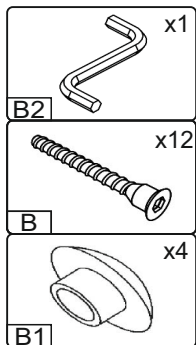

1

pehotin@gmail.com
pehotin.com.ua

«Ш-3»/«SH-3»

№	довжина(мм) length(mm)	ширина(мм) width(mm)	кількість quantity
1.	1200*	536**	1
2.	1200*	536**	1
3.	2056*	520	1
4.	2056*	520	1
5.	2056*	520	1
6.	2056*	520	1
7.	2050**	396**	1
8.	2050**	396**	1
9.	384*	520	2
10.	368*	520	1
11.	368*	510	4
12.	2080	405	2
13.	2080	384	1
14.	1600	280	1
15.	1729**	396**	1
16.	1281		1
17.	575		1
18.	575		1
19.	384*	100	4
20.	342*	100	2
21.	158**	396**	1
22.	158**	396**	1
23.	340	405	2

1.

 K x12	 E x3	 E1 x6	 D 3,5x16 x32	 A2 30mm x8
 M x7	 D3 3x15 x7	 L4 L=400MM x2		

3

2.

3.

4

4.

5.

5

6.

7. x2

 x2	 x4	 x4	 x16
 H	 L4 L=400MM	 x4	 x1