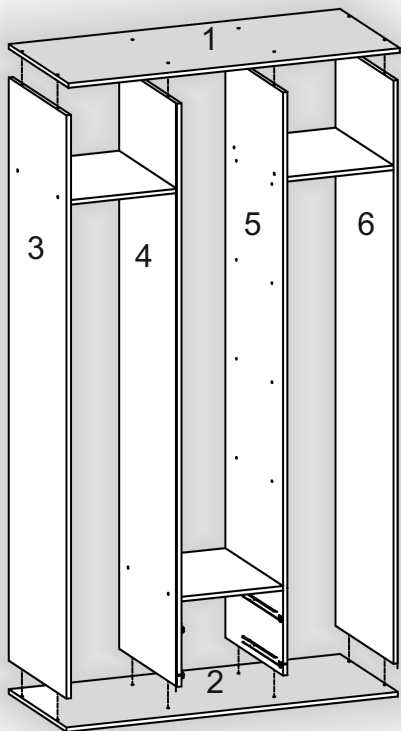

Запорізька меблева фабрика «Pehotin»
Made in Ukraine by «Pehotin»

Спальний гарнітур Ангеліна МДФ

«Ш-3»

Sleeping set Angelina MDF

«SH-3»

Д-1200, Ш-540, В-2170, мм.
L-1200, W-540, H-2170, mm.

Інструкція збірки
Assembly instruction

1

pehotin@gmail.com
pehotin.com.ua

«Ш-3»/«SH-3»

№	довжина(мм) length(mm)	ширина(мм) width(mm)	кількість quantity
1.	1200*	536**	1
2.	1200*	536**	1
3.	2056*	520	1
4.	2056*	520	1
5.	2056*	520	1
6.	2056*	520	1
7.	2050**	396**	1
8.	2050**	396**	1
9.	384*	520	2
10.	368*	520	1
11.	368*	510	4
12.	2080	405	2
13.	2080	384	1
14.	1600	280	1
15.	1729**	396**	1
16.	1281		1
17.	575		1
18.	575		1
19.	384*	100	4
20.	342*	100	2
21.	158**	396**	1
22.	158**	396**	1
23.	340	405	2

1.

 K x12	 E x3	 E1 x6	 D 3,5x16 x32	 A2 30mm x8
 M x7	 D3 3x15 x7	 L4 L=400MM x2		

3

2.

3.

4

4.

5.

5

6.

7. x2

 x2	 x4	 x4	 x16
 H	 L4 L=400MM	 x4	 x1