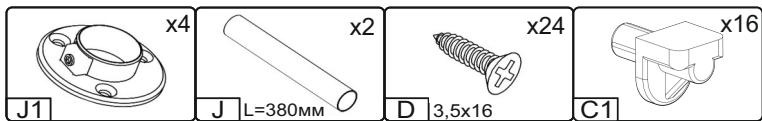

1

pehotin@gmail.com
pehotin.com.ua

«Ш-3»/«SH-3»

№	довжина(мм) length(mm)	ширина(мм) width(mm)	кількість quantity
1.	1200*	536**	1
2.	1200*	536**	1
3.	2056*	520	1
4.	2056*	520	1
5.	2056*	520	1
6.	2056*	520	1
7.	2050**	396**	1
8.	2050**	396**	1
9.	384*	520	2
10.	368*	520	1
11.	368*	510	4
12.	2080	405	2
13.	2080	384	1
14.	1600	280	1
15.	1729**	396**	1
16.	1281		1
17.	575		1
18.	575		1
19.	384*	100	4
20.	342*	100	2
21.	158**	396**	1
22.	158**	396**	1
23.	340	405	2

1.

 K x12	 E x3	 E1 x6	 D 3,5x16 x32	 A2 30mm x8
 M x7	 D3 3x15 x7	 L4 L=400MM x2		

3

2.

3.

4

4.

5.

5

6.

7. x2

 x2	 x4	 x4	 x16
 H	 L4 L=400MM	 x4	 x1