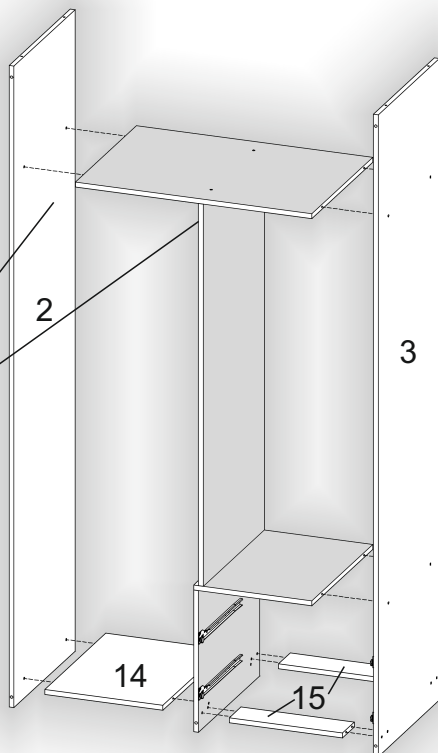

Запорізька меблева фабрика «Pehotin»  
Made in Ukraine by «Pehotin»

Спальний гарнітур Моніка

«Ш-2»

Sleeping set Monika

«SH-2»

Д-800, Ш-540, В-2100, мм.

L-800, W-540, H-2100, mm.

Інструкція збірки  
Assembly instruction

1

[pehotin@gmail.com](mailto:pehotin@gmail.com)  
[pehotin.com.ua](http://pehotin.com.ua)

«Ш-2»/«SH-2»

№	довжина(мм) length(mm)	ширина(мм) width(mm)	кількість quantity
1.	800*	537**	1
2.	2083*	520	1
3.	2083*	520	1
4.	768*	520	1
5.	1245*	520	1
6.	800*	64**	1
7.	800*	64**	1
8.	1949**	396**	1
9.	1547**	396**	1
10.	1418	330	1
11.	348*	510	3
12.	384*	520*	1
13.	456*	520	1
14.	384*	520	1
15.	368*	100	2
16.	2040	426	1
17.	2040	372	1
18.	396**	198**	2
19.	344*	100	2
20.	384*	100	4
21.	340	405	2

1.

3

2.

3.

4.

5

5.

6

6.

	 x2	 x4	 x4	 x16
 x8		 x2	 x4	 x1

7