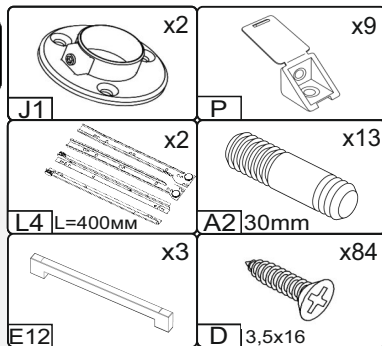

1

[pehotin@gmail.com](mailto:pehotin@gmail.com)  
[pehotin.com.ua](http://pehotin.com.ua)

«Ш-2»/«SH-2»

№	довжина(мм) length(mm)	ширина(мм) width(mm)	кількість quantity
1.	800*	537**	1
2.	2083*	520	1
3.	2083*	520	1
4.	768*	520	1
5.	1245*	520	1
6.	800*	64**	1
7.	800*	64**	1
8.	1949**	396**	1
9.	1547**	396**	1
10.	1418	330	1
11.	348*	510	3
12.	384*	520*	1
13.	456*	520	1
14.	384*	520	1
15.	368*	100	2
16.	2040	426	1
17.	2040	372	1
18.	396**	198**	2
19.	344*	100	2
20.	384*	100	4
21.	340	405	2

1.

3

2.

3.

4.

5

5.

6