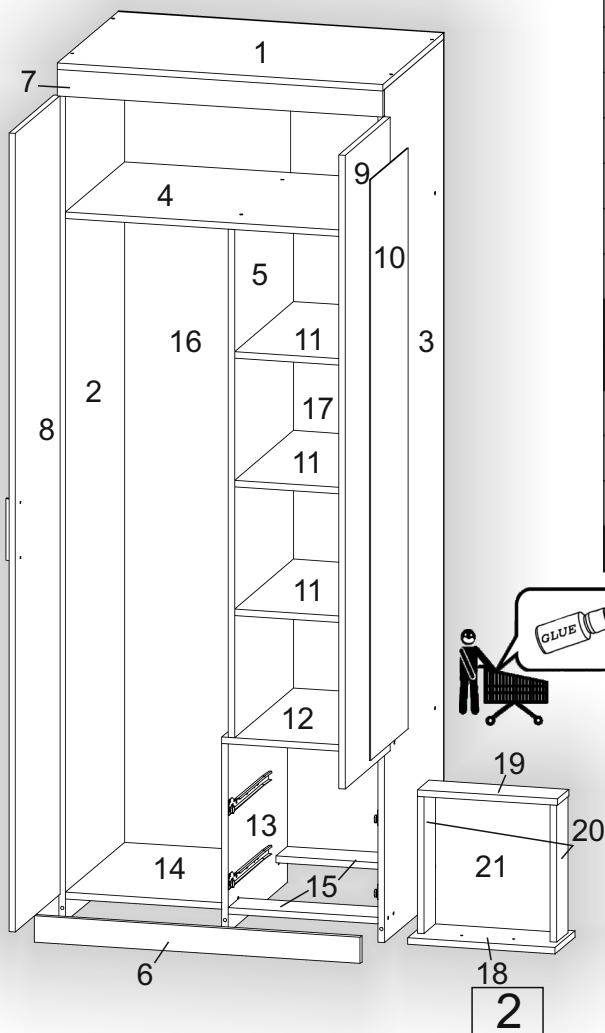

Запорізька меблева фабрика «Pehotin»  
Made in Ukraine by «Pehotin»

Спальний гарнітур Моніка

«Ш-2»

Sleeping set Monika

«SH-2»

Д-800, Ш-540, В-2100, мм.

L-800, W-540, H-2100, mm.

Інструкція збірки  
Assembly instruction

1

[pehotin@gmail.com](mailto:pehotin@gmail.com)  
[pehotin.com.ua](http://pehotin.com.ua)

«Ш-2»/«SH-2»

№	довжина(мм) length(mm)	ширина(мм) width(mm)	кількість quantity
1.	800*	537**	1
2.	2083*	520	1
3.	2083*	520	1
4.	768*	520	1
5.	1245*	520	1
6.	800*	64**	1
7.	800*	64**	1
8.	1949**	396**	1
9.	1547**	396**	1
10.	1418	330	1
11.	348*	510	3
12.	384*	520*	1
13.	456*	520	1
14.	384*	520	1
15.	368*	100	2
16.	2040	426	1
17.	2040	372	1
18.	396**	198**	2
19.	344*	100	2
20.	384*	100	4
21.	340	405	2

1.

3

2.

3.

4.

5

5.

6