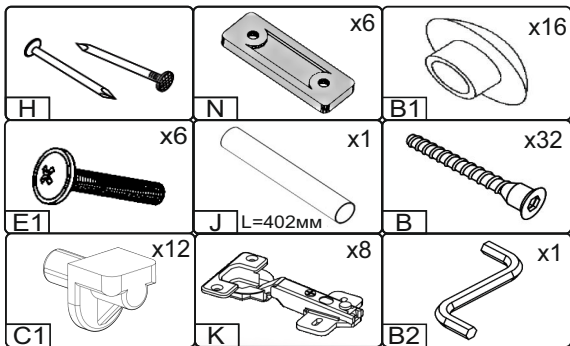

Запорізька меблева фабрика «Pehotin»  
Made in Ukraine by «Pehotin»

Спальний гарнітур Моніка

«Ш-2»

Sleeping set Monika

«SH-2»

Д-800, Ш-540, В-2100, мм.

L-800, W-540, H-2100, mm.

Інструкція збірки  
Assembly instruction

1

[pehotin@gmail.com](mailto:pehotin@gmail.com)  
[pehotin.com.ua](http://pehotin.com.ua)

«Ш-2»/«SH-2»

№	довжина(мм) length(mm)	ширина(мм) width(mm)	кількість quantity
1.	800*	537**	1
2.	2083*	520	1
3.	2083*	520	1
4.	768*	520	1
5.	1245*	520	1
6.	800*	64**	1
7.	800*	64**	1
8.	1949**	396**	1
9.	1547**	396**	1
10.	1418	330	1
11.	348*	510	3
12.	384*	520*	1
13.	456*	520	1
14.	384*	520	1
15.	368*	100	2
16.	2040	426	1
17.	2040	372	1
18.	396**	198**	2
19.	344*	100	2
20.	384*	100	4
21.	340	405	2