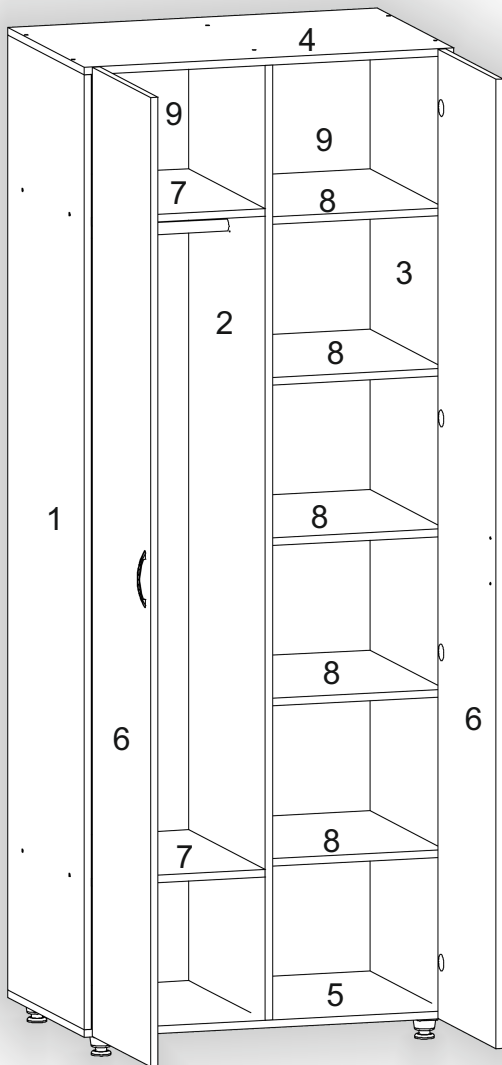

Зроблено в Україні ТМ «Pehotin»
Made in Ukraine by «Pehotin»

Спальний гарнітур Мілана

«Ш-2»

Sleeping set Milana

«SH-2»

Д-800, Ш-540, В-2070, мм.

L-800, W-540, H-2070, mm.

Інструкція збірки
Assembly instruction

1

pehotin@gmail.com
pehotin.com.ua

«Ш-2»/«SH-2»

| № | довжина(мм) length(mm) | ширина(мм) width(mm) | кількість quantity |
|----|---------------------------|-------------------------|-----------------------|
| 1. | 2000* | 520 | 1 |
| 2. | 2000* | 520 | 1 |
| 3. | 2000* | 520 | 1 |
| 4. | 800* | 520** | 1 |
| 5. | 800* | 520** | 1 |
| 6. | 2030** | 396** | 2 |
| 7. | 376* | 520 | 2 |
| 8. | 376* | 510 | 5 |
| 9. | 2030 | 398 | 2 |

1.

3

2.

3.

5

4.

6

5.