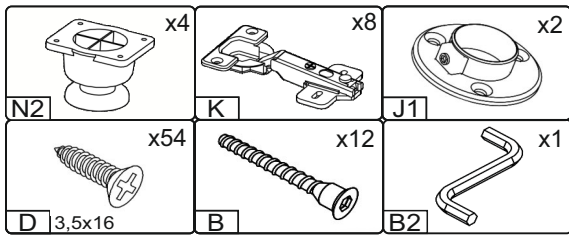

Зроблено в Україні ТМ «Pehotin»
Made in Ukraine by «Pehotin»

Спальний гарнітур Мілана

«Ш-2»

Sleeping set Milana

«SH-2»

Д-800, Ш-540, В-2070, мм.

L-800, W-540, H-2070, mm.

Інструкція збірки
Assembly instruction

1

pehotin@gmail.com
pehotin.com.ua

«Ш-2»/«SH-2»

| № | довжина(мм) length(mm) | ширина(мм) width(mm) | кількість quantity |
|----|---------------------------|-------------------------|-----------------------|
| 1. | 2000* | 520 | 1 |
| 2. | 2000* | 520 | 1 |
| 3. | 2000* | 520 | 1 |
| 4. | 800* | 520** | 1 |
| 5. | 800* | 520** | 1 |
| 6. | 2030** | 396** | 2 |
| 7. | 376* | 520 | 2 |
| 8. | 376* | 510 | 5 |
| 9. | 2030 | 398 | 2 |