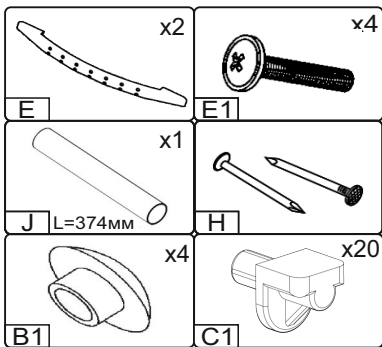

Зроблено в Україні ТМ «Pehotin»
Made in Ukraine by «Pehotin»

Спальний гарнітур Мілана

«Ш-2»

Sleeping set Milana

«SH-2»

Д-800, Ш-540, В-2070, мм.

L-800, W-540, H-2070, mm.

Інструкція збірки
Assembly instruction

1

pehotin@gmail.com
pehotin.com.ua

«Ш-2»/«SH-2»

| № | довжина(мм) length(mm) | ширина(мм) width(mm) | кількість quantity |
|----|---------------------------|-------------------------|-----------------------|
| 1. | 2000* | 520 | 1 |
| 2. | 2000* | 520 | 1 |
| 3. | 2000* | 520 | 1 |
| 4. | 800* | 520** | 1 |
| 5. | 800* | 520** | 1 |
| 6. | 2030** | 396** | 2 |
| 7. | 376* | 520 | 2 |
| 8. | 376* | 510 | 5 |
| 9. | 2030 | 398 | 2 |