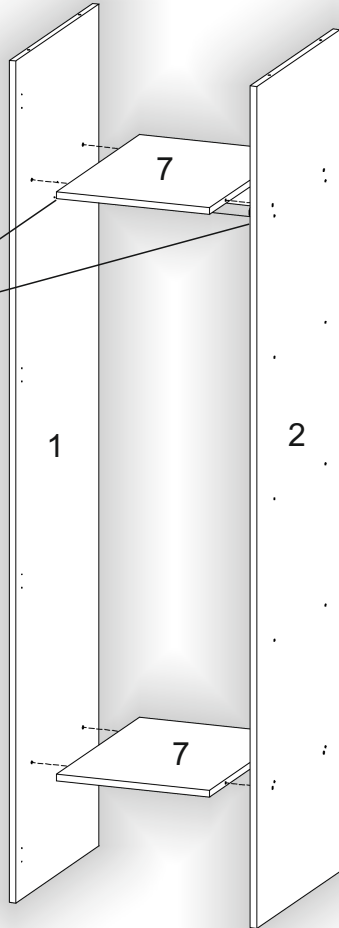

Зроблено в Україні ТМ «Pehotin»
Made in Ukraine by «Pehotin»

Спальний гарнітур Мілана

«Ш-2»

Sleeping set Milana

«SH-2»

Д-800, Ш-540, В-2070, мм.

L-800, W-540, H-2070, mm.

Інструкція збірки
Assembly instruction

1

pehotin@gmail.com
pehotin.com.ua

«Ш-2»/«SH-2»

| № | довжина(мм) length(mm) | ширина(мм) width(mm) | кількість quantity |
|----|---------------------------|-------------------------|-----------------------|
| 1. | 2000* | 520 | 1 |
| 2. | 2000* | 520 | 1 |
| 3. | 2000* | 520 | 1 |
| 4. | 800* | 520** | 1 |
| 5. | 800* | 520** | 1 |
| 6. | 2030** | 396** | 2 |
| 7. | 376* | 520 | 2 |
| 8. | 376* | 510 | 5 |
| 9. | 2030 | 398 | 2 |

1.

3

2.

3.

5

4.

6

5.