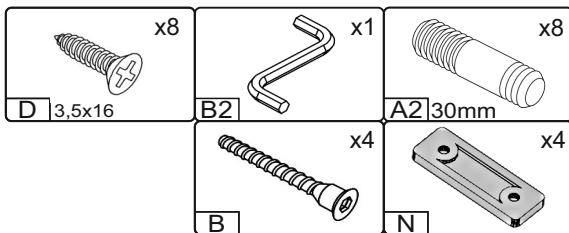

Запорізька меблева фабрика «Pehotin»
Made in Ukraine by «Pehotin»

Журнальний стіл «Сакура МДФ»
Coffee table «Sakura MDF»

Д-1000, Ш-600, В-520, мм.
L-1000, W-600, H-520, mm.

Інструкція збірки
Assembly instruction

1

pehotin@gmail.com
pehotin.com.ua

«Сакура»/«Sakura»

№	довжина(мм) length(mm)	ширина(мм) width(mm)	кіль. qty.
1	1000**	600**	1
2	670**	250**	1
3	500**	250	4
4	715	315	1

1.

2.

3