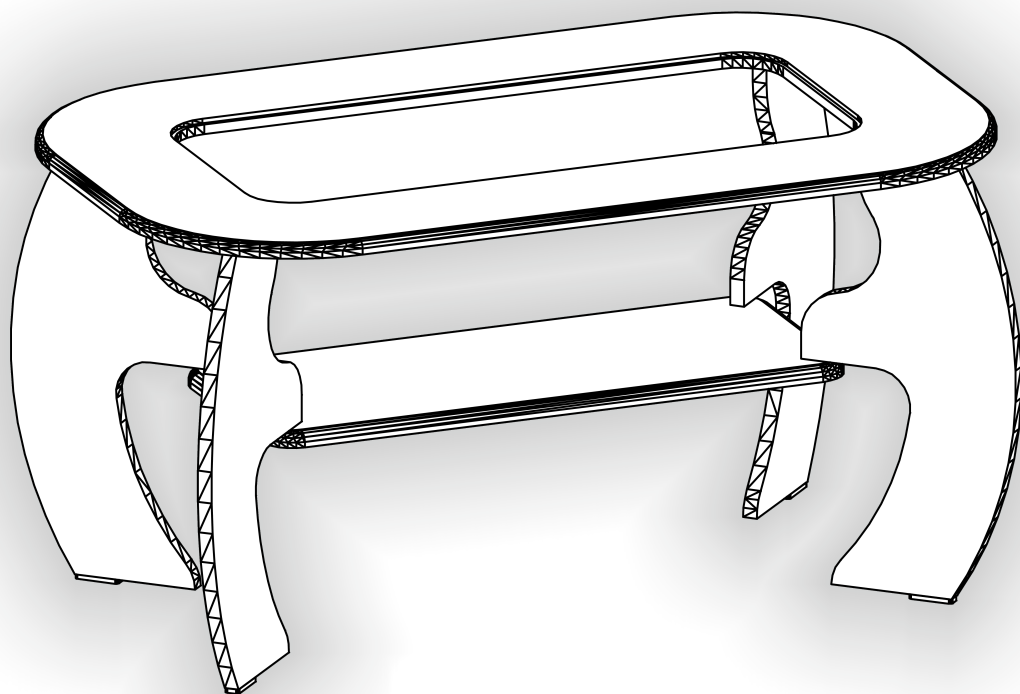

Запорізька меблева фабрика «Pehotin»
Made in Ukraine by «Pehotin»

Журнальний стіл «Сакура МДФ»
Coffee table «Sakura MDF»

Д-1000, Ш-600, В-520, мм.
L-1000, W-600, H-520, mm.

Інструкція збірки
Assembly instruction