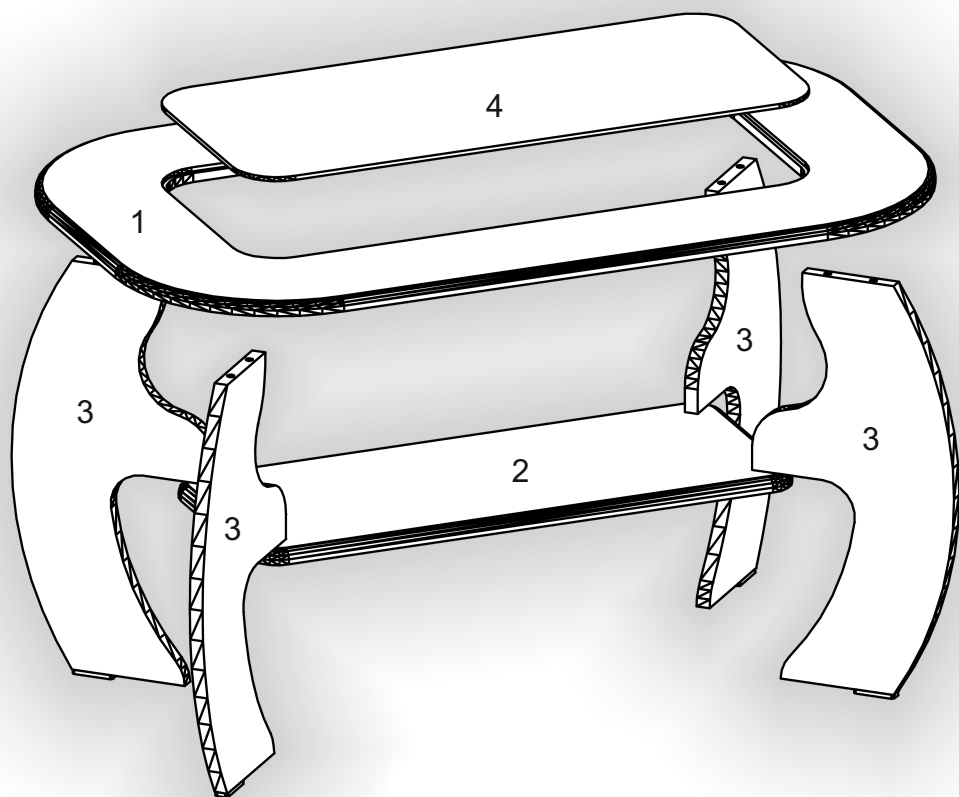

Запорізька меблева фабрика «Pehotin»
Made in Ukraine by «Pehotin»

Журнальний стіл «Сакура МДФ»
Coffee table «Sakura MDF»

Д-1000, Ш-600, В-520, мм.
L-1000, W-600, H-520, mm.

Інструкція збірки
Assembly instruction

1

pehotin@gmail.com
pehotin.com.ua

«Сакура»/«Sakura»

№	довжина(мм) length(mm)	ширина(мм) width(mm)	кіль. qty.
1	1000**	600**	1
2	670**	250**	1
3	500**	250	4
4	715	315	1

1.

2.

3