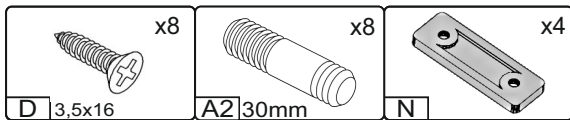

1

pehotin@gmail.com
pehotin.com.ua

«Сакура»/«Sakura»

№	довжина(мм) length(mm)	ширина(мм) width(mm)	кіль. qty.
1	1000**	600**	1
2	670**	250**	1
3	500**	250	4
4	715	315	1

1.

2.

3