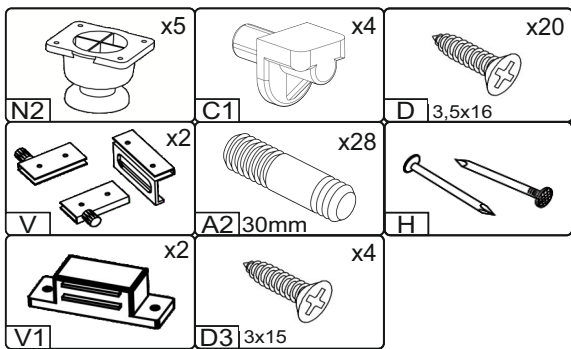

Зроблено в Україні ТМ «Pehotin»
Made in Ukraine by «Pehotin»

Тумба ТВ «Рондо кутова» TV Stand «Rondo corner»

Д-920, Ш-500, В-600, мм.
L-920, W-500, H-600, mm.

Інструкція збірки
Assembly instruction

1

pehotin@gmail.com
pehotin.com.ua

«Рондо кутова»/«Rondo corner»

№	довжина(мм) length(mm)	ширина(мм) width(mm)	кількість quantity
1.	940**	500**	1
2.	940**	500**	1
3.	940**	500**	1
4.	400*	300	2
5.	400*	150	2
6.	188*	120	2
7.	320	120*	2
8.	120	585	1
9.	400	200	2
10.	400	480	1
11.	392	448	2
12.	230	446*	1