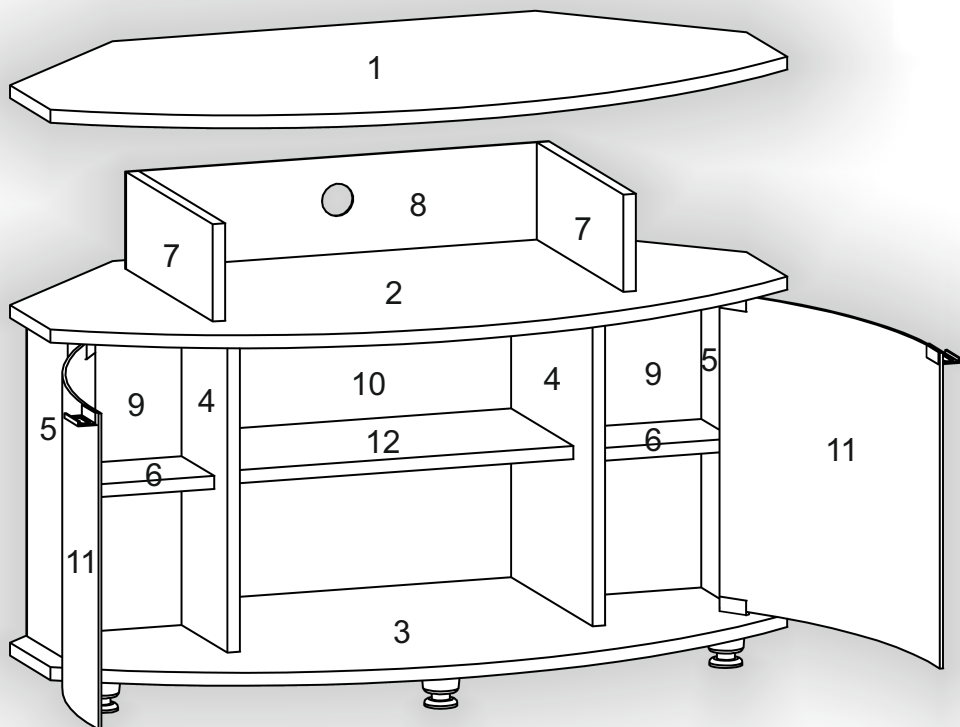

Зроблено в Україні ТМ «Pehotin»
Made in Ukraine by «Pehotin»

Тумба ТВ «Рондо кутова» TV Stand «Rondo corner»

Д-920, Ш-500, В-600, мм.
L-920, W-500, H-600, mm.

Інструкція збірки
Assembly instruction

1

pehotin@gmail.com
pehotin.com.ua

«Рондо кутова»/«Rondo corner»

№	довжина(мм) length(mm)	ширина(мм) width(mm)	кількість quantity
1.	940**	500**	1
2.	940**	500**	1
3.	940**	500**	1
4.	400*	300	2
5.	400*	150	2
6.	188*	120	2
7.	320	120*	2
8.	120	585	1
9.	400	200	2
10.	400	480	1
11.	392	448	2
12.	230	446*	1

1.

x2

3

2. x2

3.

4.

5.