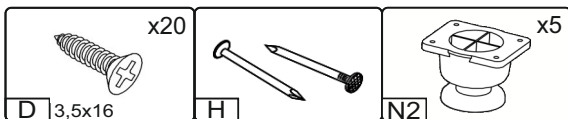

«Рондо кутова»/«Rondo corner»

№	довжина(мм) length(mm)	ширина(мм) width(mm)	кількість quantity
1.	940**	500**	1
2.	940**	500**	1
3.	940**	500**	1
4.	400*	300	2
5.	400*	150	2
6.	188*	120	2
7.	320	120*	2
8.	120	585	1
9.	400	200	2
10.	400	480	1
11.	392	448	2
12.	230	446*	1

1.

x2

3

2. x2

3.

4.

5.