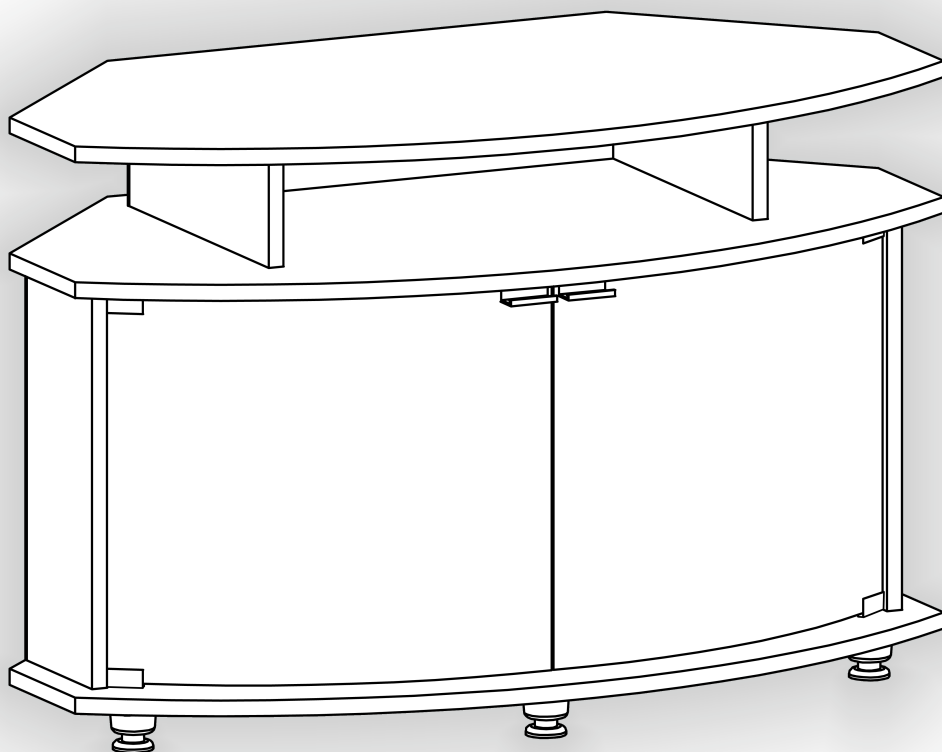

Зроблено в Україні ТМ «Pehotin»
Made in Ukraine by «Pehotin»

Тумба ТВ «Рондо кутова» TV Stand «Rondo corner»

Д-920, Ш-500, В-600, мм.
L-920, W-500, H-600, mm.

Інструкція збірки
Assembly instruction

1

pehotin@gmail.com
pehotin.com.ua

«Рондо кутова»/«Rondo corner»

№	довжина(мм) length(mm)	ширина(мм) width(mm)	кількість quantity
1.	940**	500**	1
2.	940**	500**	1
3.	940**	500**	1
4.	400*	300	2
5.	400*	150	2
6.	188*	120	2
7.	320	120*	2
8.	120	585	1
9.	400	200	2
10.	400	480	1
11.	392	448	2
12.	230	446*	1