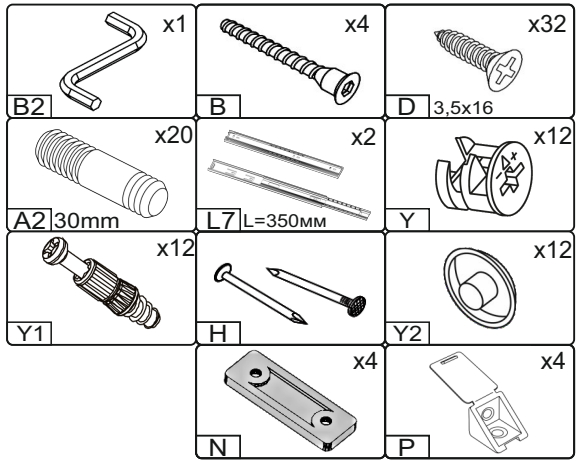

Зроблено в Україні ТМ «Pehotin»
Made in Ukraine by «Pehotin»

Колекція НС «Приліжкова
тумба-2»
Collection NS «Bedside
table-2»

Д-404, Ш-400, В-530, мм.
L-404, W-400, H-530, mm.

Інструкція збірки
Assembly instruction

1

pehotin@gmail.com
pehotin.com.ua

«PT-2»

№	довжина(мм) length(mm)	ширина(мм) width(mm)	кількість quantity
1	510*	380	1
2	510*	380	1
3	402*	402**	1
4	396**	200**	2
5	368**	64	4
6	350*	100	2
7	350*	100	2
8	312*	100	2
9	340	355	2
10	454	396	1

7.

- | | | | |
|---|---|---|--|
|  x1 |  x4 |  x8 |  x2 |
| B2 | B | A2 30mm | L7 L=350MM |
| | |  x16 |  x4 |
| | | D 3.5x16 | P |

7