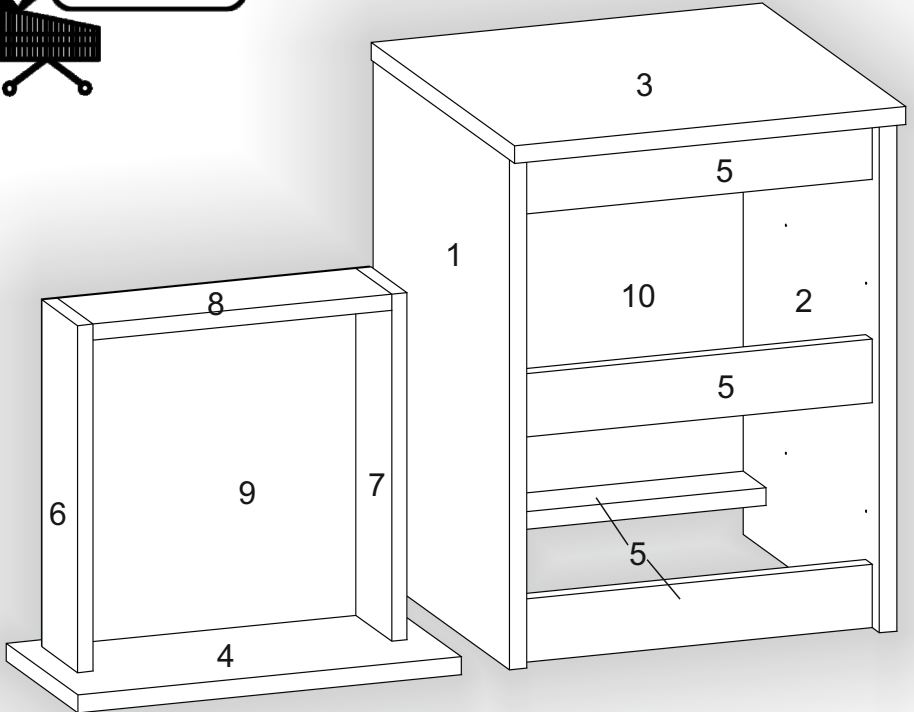

«PT-2»

№	довжина(мм) length(mm)	ширина(мм) width(mm)	кількість quantity
1	510*	380	1
2	510*	380	1
3	402*	402**	1
4	396**	200**	2
5	368**	64	4
6	350*	100	2
7	350*	100	2
8	312*	100	2
9	340	355	2
10	454	396	1