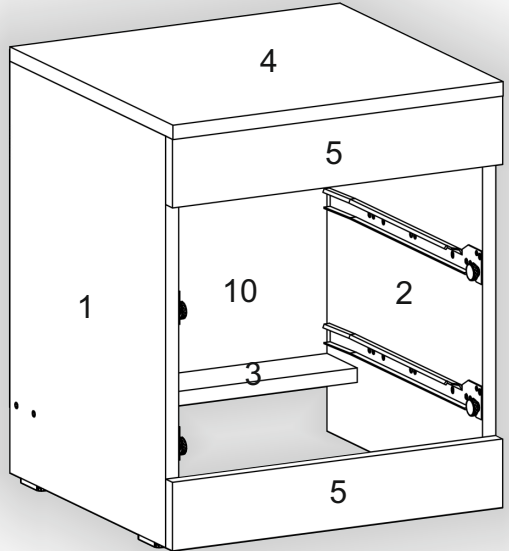

Інструкція збірки
Assembly instruction

1

pehotin@gmail.com
pehotin.com.ua

Приліжкова тумба - 2/Bedside table - 2

№	довжина(мм) length(mm)	ширина(мм) width(mm)	кількість quantity
1.	432*	360	1
2.	432*	360	1
3.	368	100	1
4.	400**	377**	1
5.	396**	64**	2
6.	344*	100	2
7.	334*	100	4
8.	392**	144**	2
9.	340	355	2
10.	396	376	1