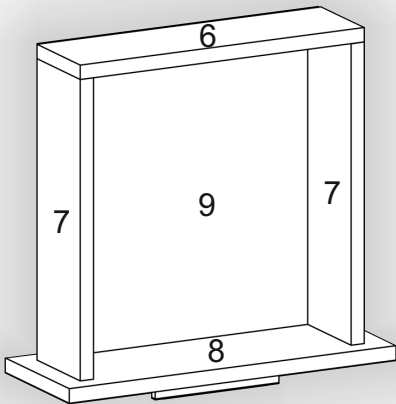

Інструкція збірки
Assembly instruction

1

pehotin@gmail.com
pehotin.com.ua

Приліжкова тумба - 2/Bedside table - 2

№	довжина(мм) length(mm)	ширина(мм) width(mm)	кількість quantity
1.	432*	360	1
2.	432*	360	1
3.	368	100	1
4.	400**	377**	1
5.	396**	64**	2
6.	344*	100	2
7.	334*	100	4
8.	392**	144**	2
9.	340	355	2
10.	396	376	1

1.

3

2.

3.

5

4

6

5. x2