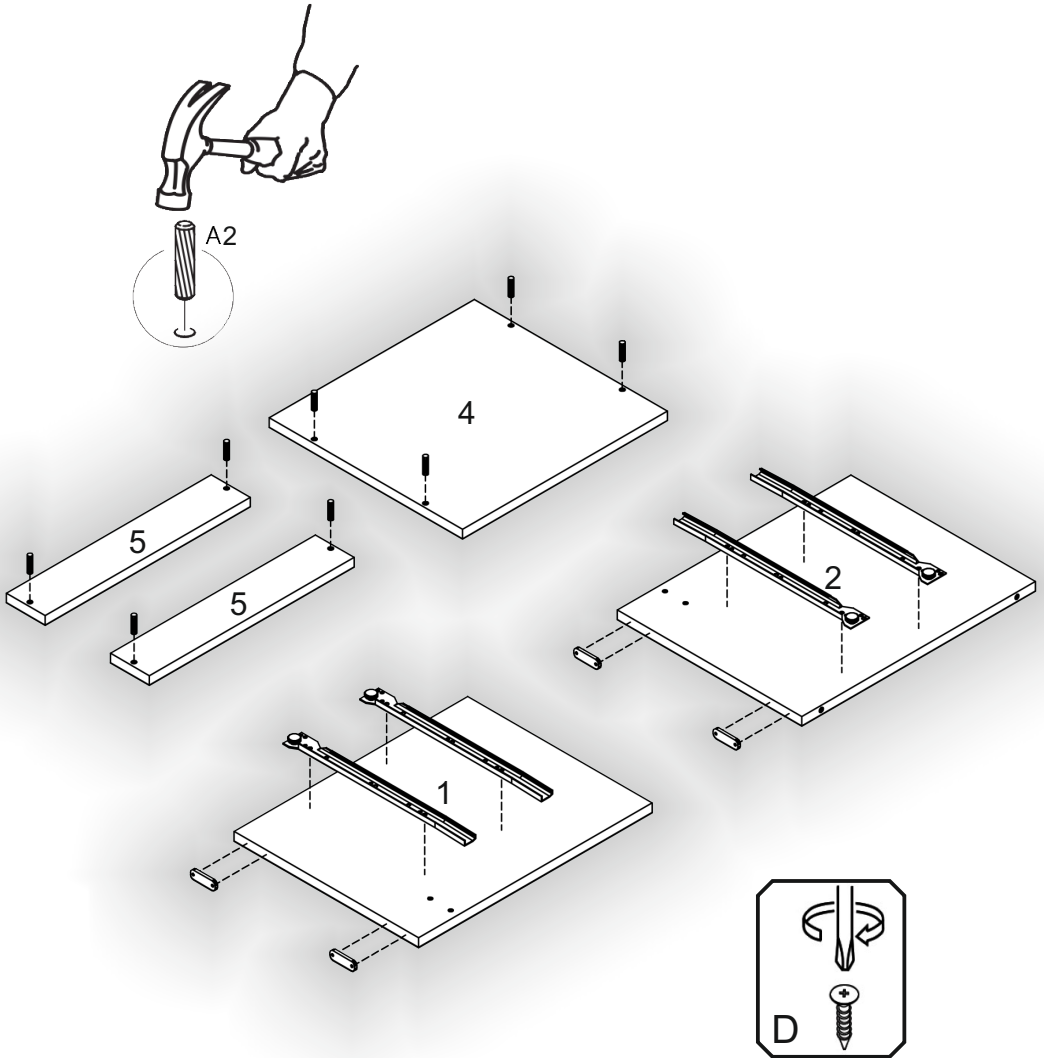

Інструкція збірки
Assembly instruction

1

pehotin@gmail.com
pehotin.com.ua

Приліжкова тумба - 2/Bedside table - 2

№	довжина(мм) length(mm)	ширина(мм) width(mm)	кількість quantity
1.	432*	360	1
2.	432*	360	1
3.	368	100	1
4.	400**	377**	1
5.	396**	64**	2
6.	344*	100	2
7.	334*	100	4
8.	392**	144**	2
9.	340	355	2
10.	396	376	1

1.

3

2.

3.

5

4

6

5. x2