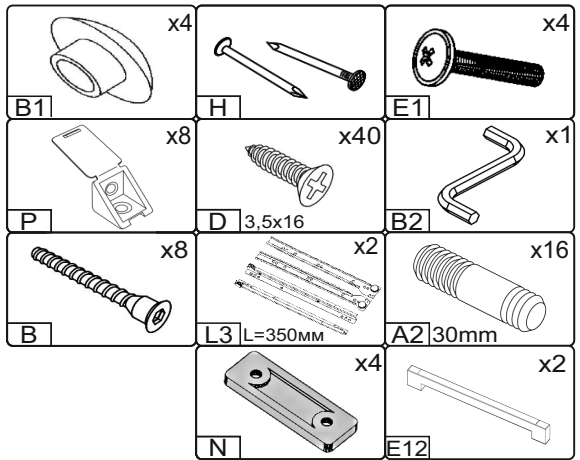

Інструкція збірки
Assembly instruction

1

pehotin@gmail.com
pehotin.com.ua

Приліжкова тумба - 2/Bedside table - 2

№	довжина(мм) length(mm)	ширина(мм) width(mm)	кількість quantity
1.	432*	360	1
2.	432*	360	1
3.	368	100	1
4.	400**	377**	1
5.	396**	64**	2
6.	344*	100	2
7.	334*	100	4
8.	392**	144**	2
9.	340	355	2
10.	396	376	1

1.

3

2.

3.

5

4

6

5. x2