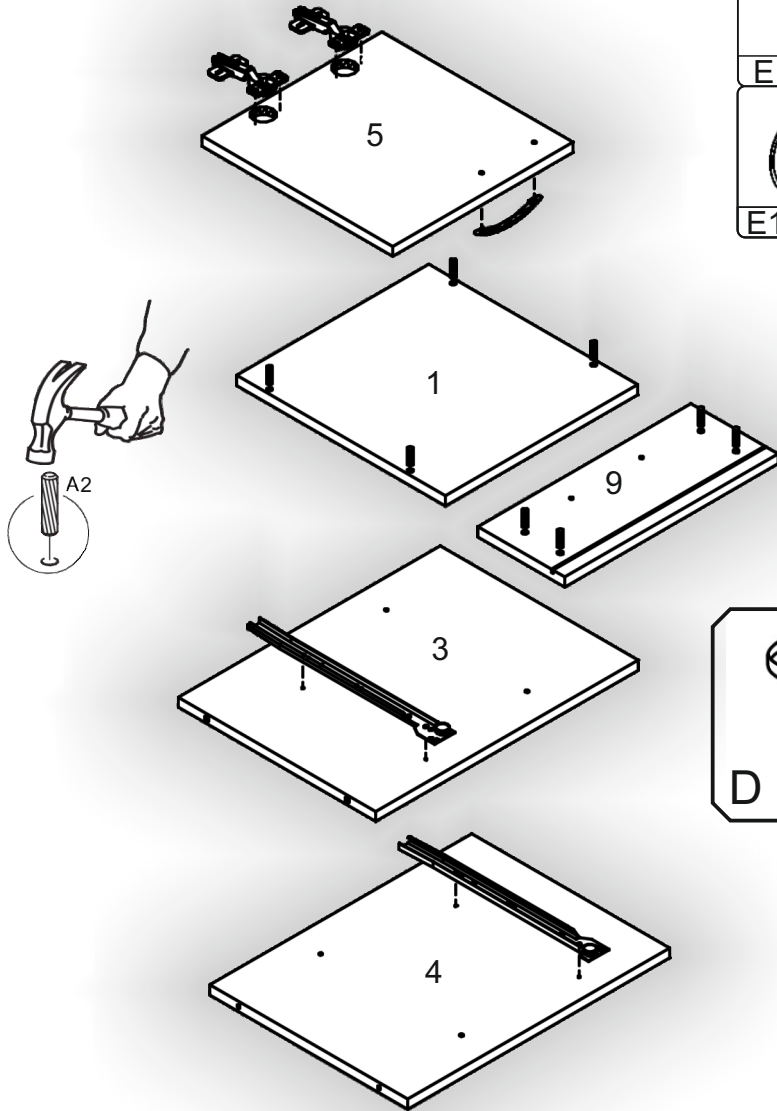

Інструкція збірки  
Assembly instruction

1

[pehotin@gmail.com](mailto:pehotin@gmail.com)  
[pehotin.com.ua](http://pehotin.com.ua)

Приліжкова тумба - 2/Bedside table - 2

№	довжина(мм) length(mm)	ширина(мм) width(mm)	кількість quantity
1.	350*	380**	1
2.	350*	360**	1
3.	490*	360	1
4.	490*	360	1
5.	339**	346**	1
6.	318*	350	1
7.	334*	100	2
8.	292*	100	1
9.	158**	346**	1
10.	290	355	1
11.	515	346	1

1.

Приліжкова тумба - 2/Bedside table - 2

2.

4

3.

5

Приліжкова тумба - 2/Bedside table - 2

4.