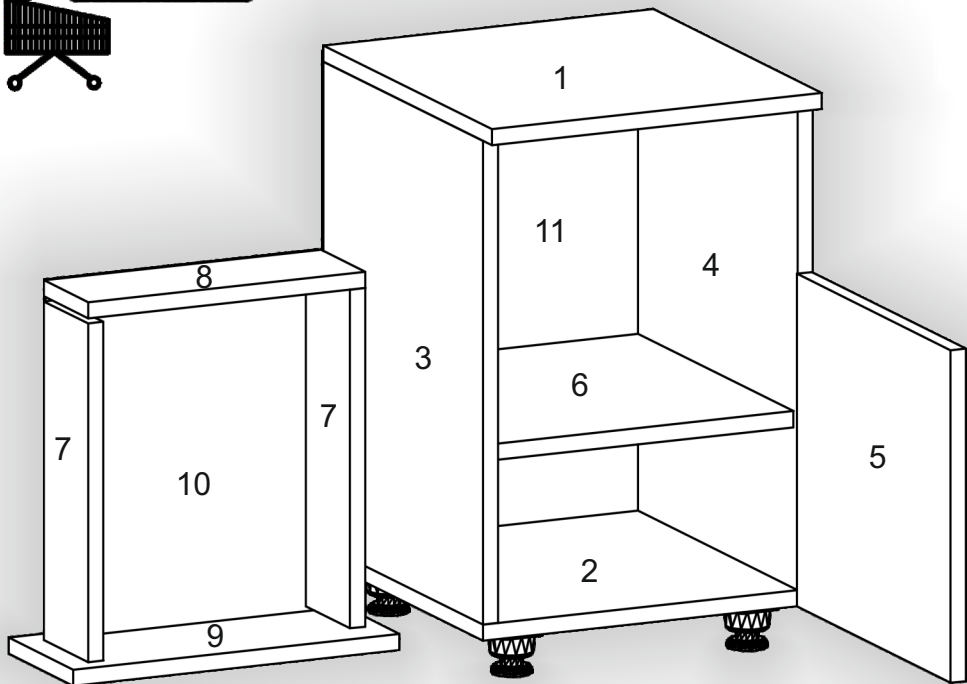

Запорізька меблева фабрика «Pehotin»  
Made in Ukraine by «Pehotin»

Спальний гарнітур Мілана  
«Приліжкова тумба - 2»

Sleeping set Milana  
«Bedside table - 2»

Д-350, Ш-380, В-560, мм.

L-350, W-380, H-560, mm.

Інструкція збірки  
Assembly instruction

1

[pehotin@gmail.com](mailto:pehotin@gmail.com)  
[pehotin.com.ua](http://pehotin.com.ua)

Приліжкова тумба - 2/Bedside table - 2

№	довжина(мм) length(mm)	ширина(мм) width(mm)	кількість quantity
1.	350*	380**	1
2.	350*	360**	1
3.	490*	360	1
4.	490*	360	1
5.	339**	346**	1
6.	318*	350	1
7.	334*	100	2
8.	292*	100	1
9.	158**	346**	1
10.	290	355	1
11.	515	346	1

1.

Приліжкова тумба - 2/Bedside table - 2

2.

4

3.

5

Приліжкова тумба - 2/Bedside table - 2

4.