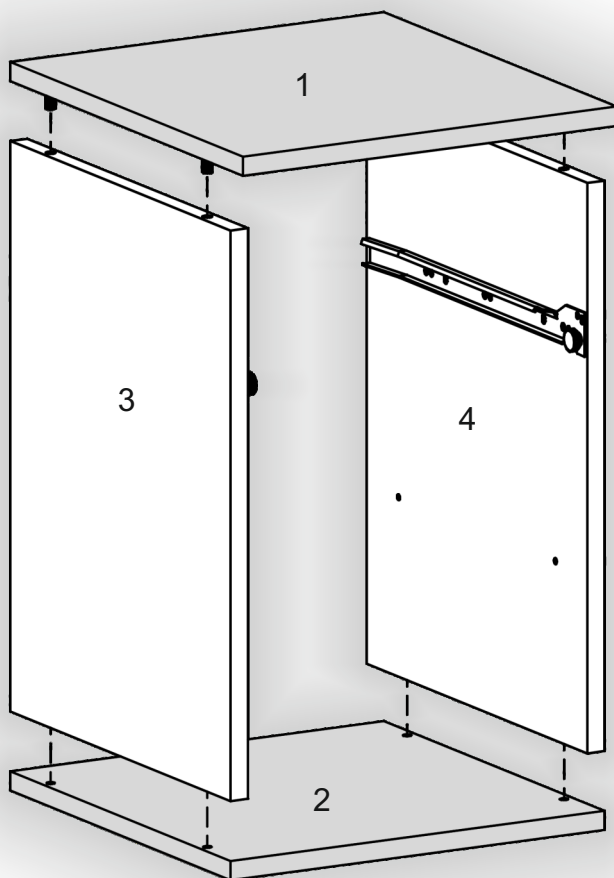

Запорізька меблева фабрика «Pehotin»  
Made in Ukraine by «Pehotin»

Спальний гарнітур Мілана  
«Приліжкова тумба - 2»

Sleeping set Milana  
«Bedside table - 2»

Д-350, Ш-380, В-560, мм.

L-350, W-380, H-560, mm.

Інструкція збірки  
Assembly instruction

1

[pehotin@gmail.com](mailto:pehotin@gmail.com)  
[pehotin.com.ua](http://pehotin.com.ua)

Приліжкова тумба - 2/Bedside table - 2

№	довжина(мм) length(mm)	ширина(мм) width(mm)	кількість quantity
1.	350*	380**	1
2.	350*	360**	1
3.	490*	360	1
4.	490*	360	1
5.	339**	346**	1
6.	318*	350	1
7.	334*	100	2
8.	292*	100	1
9.	158**	346**	1
10.	290	355	1
11.	515	346	1

1.

Приліжкова тумба - 2/Bedside table - 2

2.

4

3.

5

Приліжкова тумба - 2/Bedside table - 2

4.