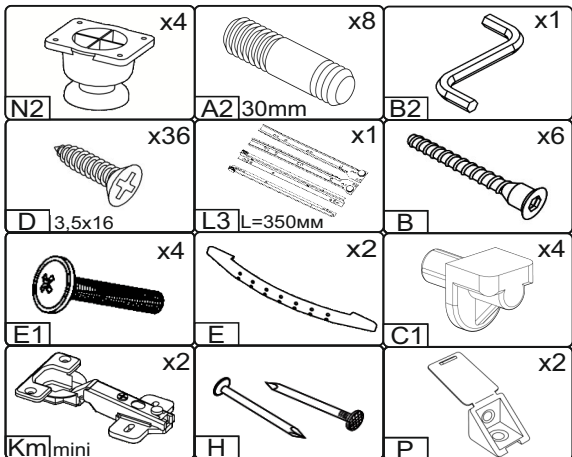

Запорізька меблева фабрика «Pehotin»  
Made in Ukraine by «Pehotin»

Спальний гарнітур Мілана  
«Приліжкова тумба - 2»

Sleeping set Milana  
«Bedside table - 2»

Д-350, Ш-380, В-560, мм.

L-350, W-380, H-560, mm.

Інструкція збірки  
Assembly instruction

1

[pehotin@gmail.com](mailto:pehotin@gmail.com)  
[pehotin.com.ua](http://pehotin.com.ua)

Приліжкова тумба - 2/Bedside table - 2

№	довжина(мм) length(mm)	ширина(мм) width(mm)	кількість quantity
1.	350*	380**	1
2.	350*	360**	1
3.	490*	360	1
4.	490*	360	1
5.	339**	346**	1
6.	318*	350	1
7.	334*	100	2
8.	292*	100	1
9.	158**	346**	1
10.	290	355	1
11.	515	346	1