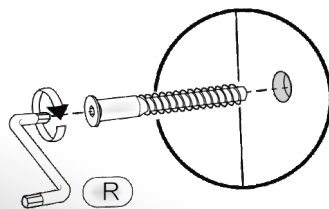

Приліжкова тумба - 2/Bedside table - 2

2.

4