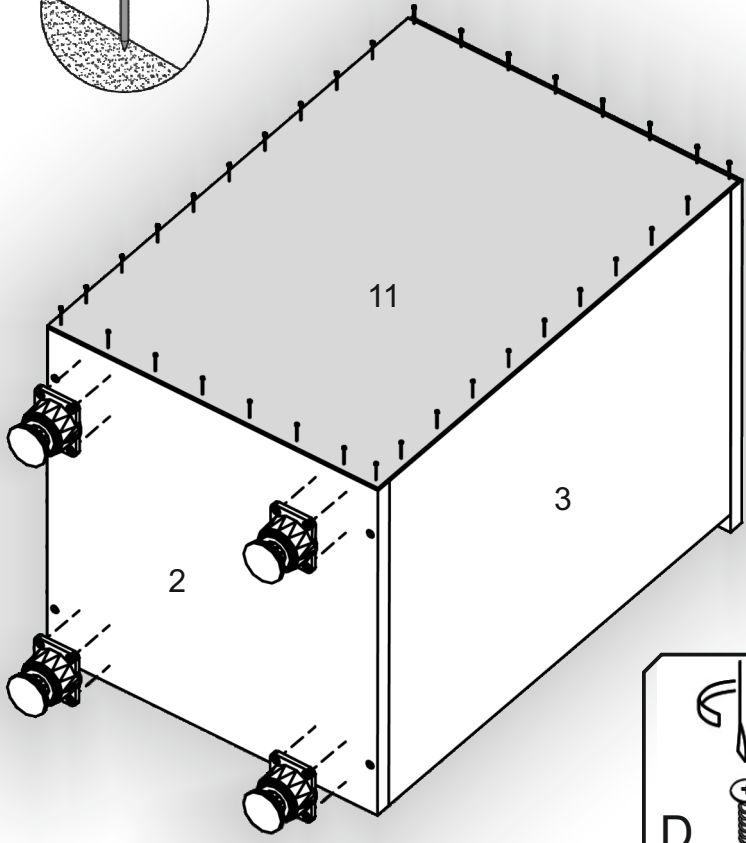

Інструкція збірки
Assembly instruction

1

pehotin@gmail.com
pehotin.com.ua

Приліжкова тумба - 2/Bedside table - 2

№	довжина(мм) length(mm)	ширина(мм) width(mm)	кількість quantity
1.	350*	380**	1
2.	350*	360**	1
3.	490*	360	1
4.	490*	360	1
5.	339**	346**	1
6.	318*	350	1
7.	334*	100	2
8.	292*	100	1
9.	158**	346**	1
10.	290	355	1
11.	515	346	1

1.

2.

3.

5

Приліжкова тумба - 2/Bedside table - 2

4.

6

5.