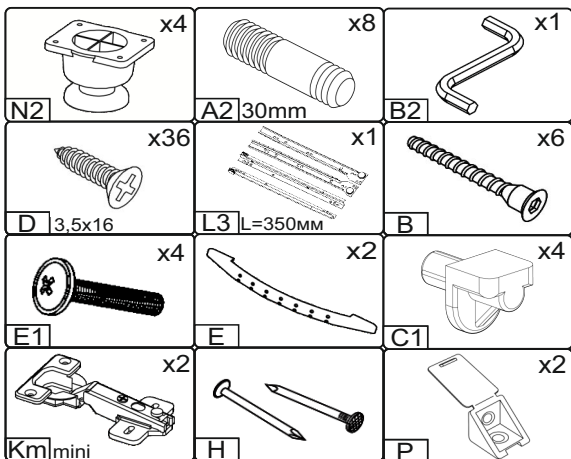

Запорізька меблева фабрика «Pehotin»
Made in Ukraine by «Pehotin»

Спальний гарнітур Ангеліна МДФ
«Приліжкова тумба - 2»
Sleeping set Angelina MDF
«Bedside table - 2»

Д-350, Ш-380, В-560, мм.

L-350, W-380, H-560, mm.

Інструкція збірки
Assembly instruction

1

pehotin@gmail.com
pehotin.com.ua

Приліжкова тумба - 2/Bedside table - 2

№	довжина(мм) length(mm)	ширина(мм) width(mm)	кількість quantity
1.	350*	380**	1
2.	350*	360**	1
3.	490*	360	1
4.	490*	360	1
5.	339**	346**	1
6.	318*	350	1
7.	334*	100	2
8.	292*	100	1
9.	158**	346**	1
10.	290	355	1
11.	515	346	1