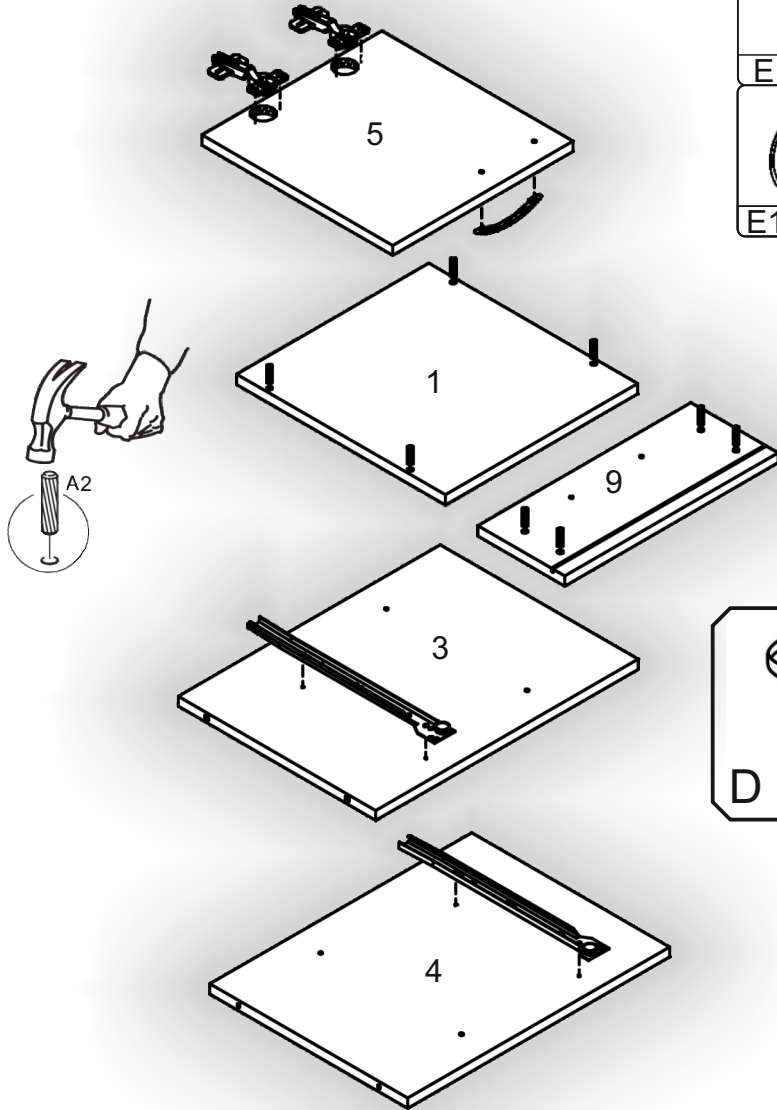

Інструкція збірки
Assembly instruction

1

pehotin@gmail.com
pehotin.com.ua

Приліжкова тумба - 2/Bedside table - 2

№	довжина(мм) length(mm)	ширина(мм) width(mm)	кількість quantity
1.	350*	380**	1
2.	350*	360**	1
3.	490*	360	1
4.	490*	360	1
5.	339**	346**	1
6.	318*	350	1
7.	334*	100	2
8.	292*	100	1
9.	158**	346**	1
10.	290	355	1
11.	515	346	1

1.

2.

3.

5

Приліжкова тумба - 2/Bedside table - 2

4.

6

5.