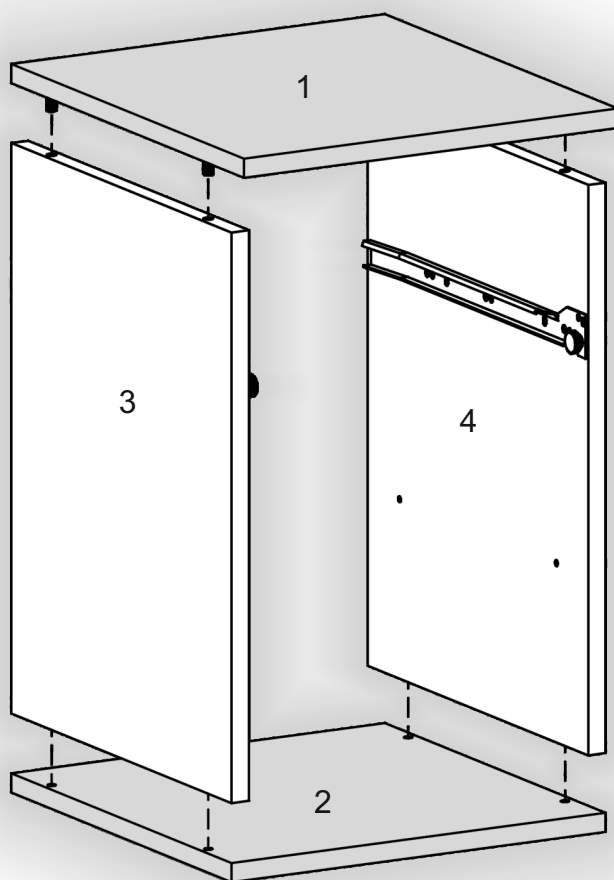

Інструкція збірки
Assembly instruction

1

pehotin@gmail.com
pehotin.com.ua

Приліжкова тумба - 2/Bedside table - 2

№	довжина(мм) length(mm)	ширина(мм) width(mm)	кількість quantity
1.	350*	380**	1
2.	350*	360**	1
3.	490*	360	1
4.	490*	360	1
5.	339**	346**	1
6.	318*	350	1
7.	334*	100	2
8.	292*	100	1
9.	158**	346**	1
10.	290	355	1
11.	515	346	1

1.

2.

3.

5

Приліжкова тумба - 2/Bedside table - 2

4.

6

5.