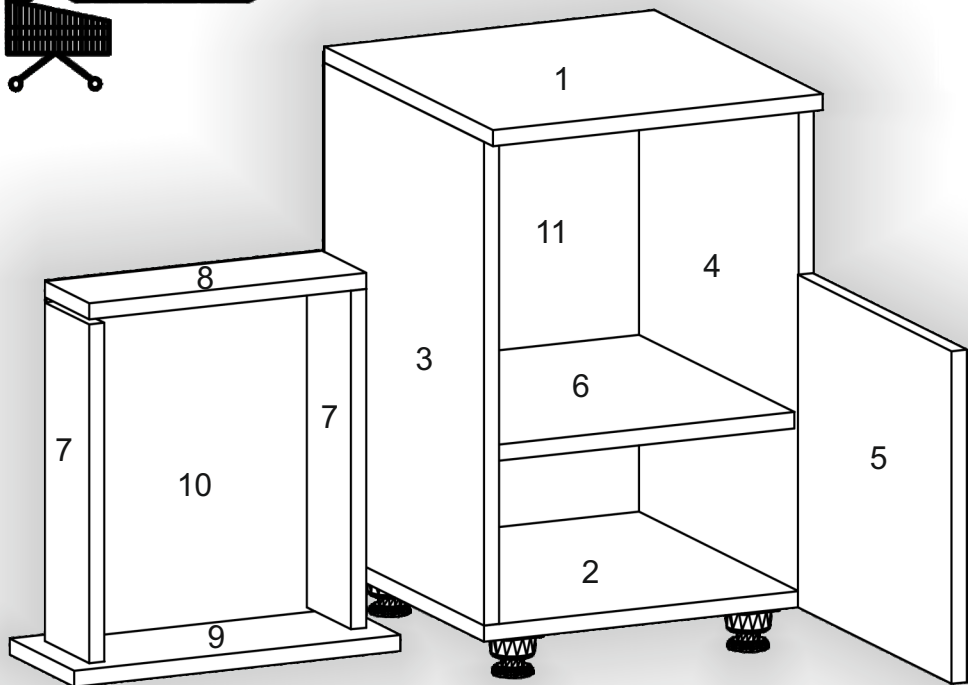

Інструкція збірки
Assembly instruction

1

pehotin@gmail.com
pehotin.com.ua

Приліжкова тумба - 2/Bedside table - 2

№	довжина(мм) length(mm)	ширина(мм) width(mm)	кількість quantity
1.	350*	380**	1
2.	350*	360**	1
3.	490*	360	1
4.	490*	360	1
5.	339**	346**	1
6.	318*	350	1
7.	334*	100	2
8.	292*	100	1
9.	158**	346**	1
10.	290	355	1
11.	515	346	1

1.

2.

3.

5

Приліжкова тумба - 2/Bedside table - 2

4.

6

5.