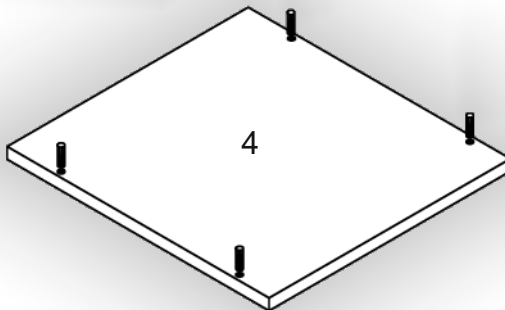

Інструкція збірки
Assembly instruction

1

pehotin@gmail.com
pehotin.com.ua

Приліжкова тумба - 1/Bedside table - 1

№	довжина(мм) length(mm)	ширина(мм) width(mm)	кількість quantity
1.	318*	360	1
2.	490*	360	1
3.	490*	360	1
4.	352*	380**	1
5.	350*	360**	1
6.	339**	346**	1
7.	318*	350	1
8.	515	346	1

1.

3

2.

3.

5

Приліжкова тумба - 1/Bedside table - 1

4

6