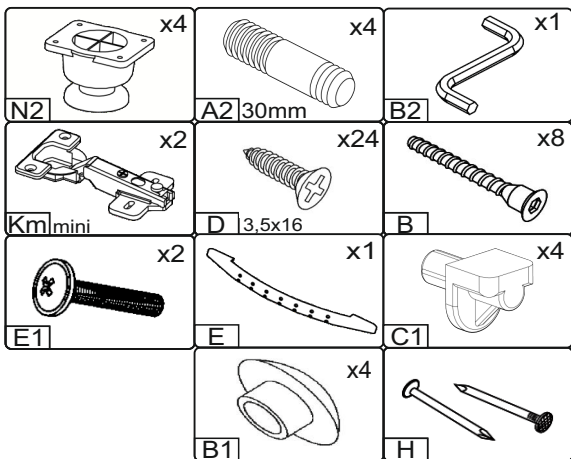

Запорізька меблева фабрика «Pehotin»
Made in Ukraine by «Pehotin»

Спальний гарнітур Ангеліна
«Приліжкова тумба - 1»
Sleeping set Angelina MDF
«Bedside table - 1»

Д-350, Ш-380, В-560, мм.

L-350, W-380, H-560, mm.

Інструкція збірки
Assembly instruction

1

pehotin@gmail.com
pehotin.com.ua

Приліжкова тумба - 1/Bedside table - 1

№	довжина(мм) length(mm)	ширина(мм) width(mm)	кількість quantity
1.	318*	360	1
2.	490*	360	1
3.	490*	360	1
4.	352*	380**	1
5.	350*	360**	1
6.	339**	346**	1
7.	318*	350	1
8.	515	346	1