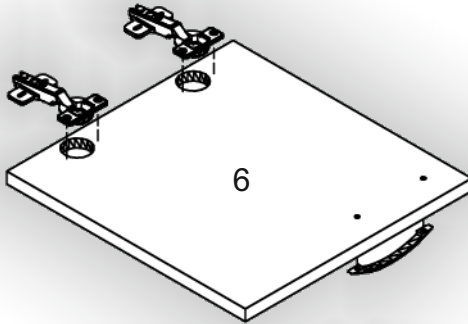

Запорізька меблева фабрика «Pehotin»
Made in Ukraine by «Pehotin»

Спальний гарнітур Ангеліна
«Приліжкова тумба - 1»
Sleeping set Angelina MDF
«Bedside table - 1»

Д-350, Ш-380, В-560, мм.

L-350, W-380, H-560, mm.

Інструкція збірки
Assembly instruction

1

pehotin@gmail.com
pehotin.com.ua

Приліжкова тумба - 1/Bedside table - 1

№	довжина(мм) length(mm)	ширина(мм) width(mm)	кількість quantity
1.	318*	360	1
2.	490*	360	1
3.	490*	360	1
4.	352*	380**	1
5.	350*	360**	1
6.	339**	346**	1
7.	318*	350	1
8.	515	346	1

1.

3

2.

3.

5

Приліжкова тумба - 1/Bedside table - 1

4

6