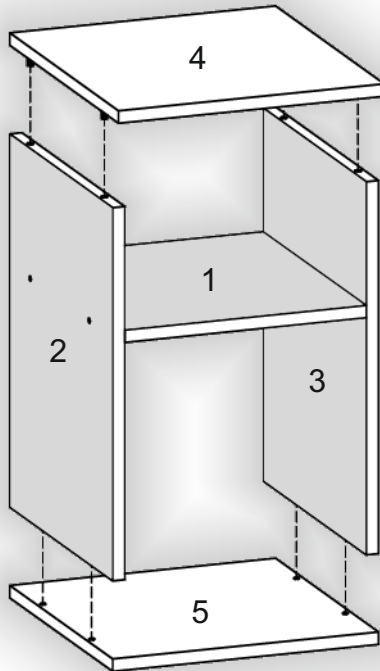

Інструкція збірки
Assembly instruction

1

pehotin@gmail.com
pehotin.com.ua

Приліжкова тумба - 1/Bedside table - 1

№	довжина(мм) length(mm)	ширина(мм) width(mm)	кількість quantity
1.	318*	360	1
2.	490*	360	1
3.	490*	360	1
4.	352*	380**	1
5.	350*	360**	1
6.	339**	346**	1
7.	318*	350	1
8.	515	346	1

1.

3

2.

3.

5

Приліжкова тумба - 1/Bedside table - 1

4

6