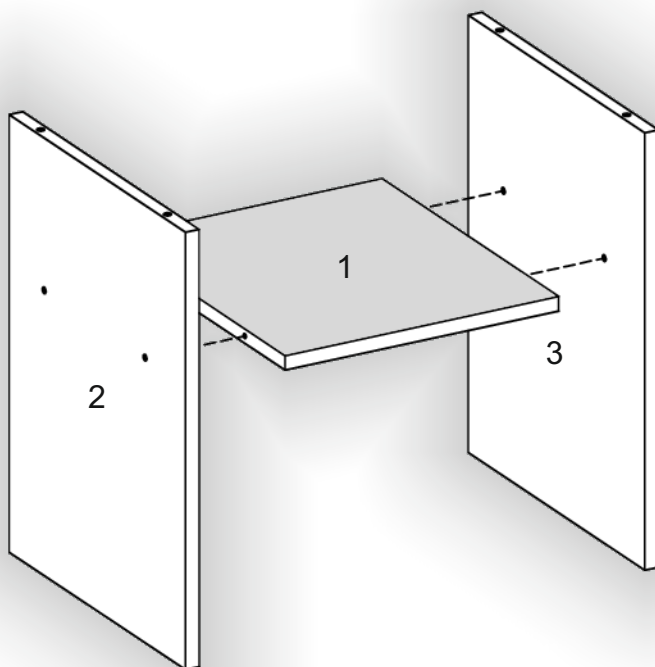

Запорізька меблева фабрика «Pehotin»
Made in Ukraine by «Pehotin»

Спальний гарнітур Ангеліна
«Приліжкова тумба - 1»
Sleeping set Angelina MDF
«Bedside table - 1»

Д-350, Ш-380, В-560, мм.

L-350, W-380, H-560, mm.

Інструкція збірки
Assembly instruction

1

pehotin@gmail.com
pehotin.com.ua

Приліжкова тумба - 1/Bedside table - 1

№	довжина(мм) length(mm)	ширина(мм) width(mm)	кількість quantity
1.	318*	360	1
2.	490*	360	1
3.	490*	360	1
4.	352*	380**	1
5.	350*	360**	1
6.	339**	346**	1
7.	318*	350	1
8.	515	346	1

1.

3

2.

3.

5

Приліжкова тумба - 1/Bedside table - 1

4

6