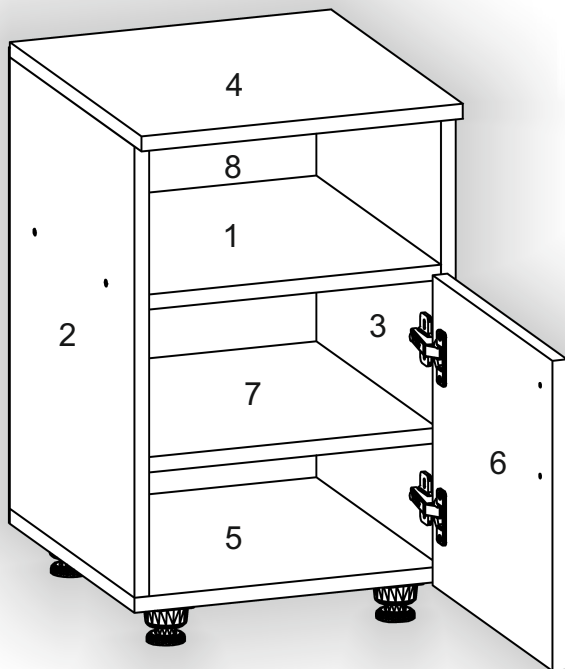

Інструкція збірки
Assembly instruction

1

pehotin@gmail.com
pehotin.com.ua

Приліжкова тумба - 1/Bedside table - 1

№	довжина(мм) length(mm)	ширина(мм) width(mm)	кількість quantity
1.	318*	360	1
2.	490*	360	1
3.	490*	360	1
4.	352*	380**	1
5.	350*	360**	1
6.	339**	346**	1
7.	318*	350	1
8.	515	346	1

1.

3

2.

3.

5

Приліжкова тумба - 1/Bedside table - 1

4

6