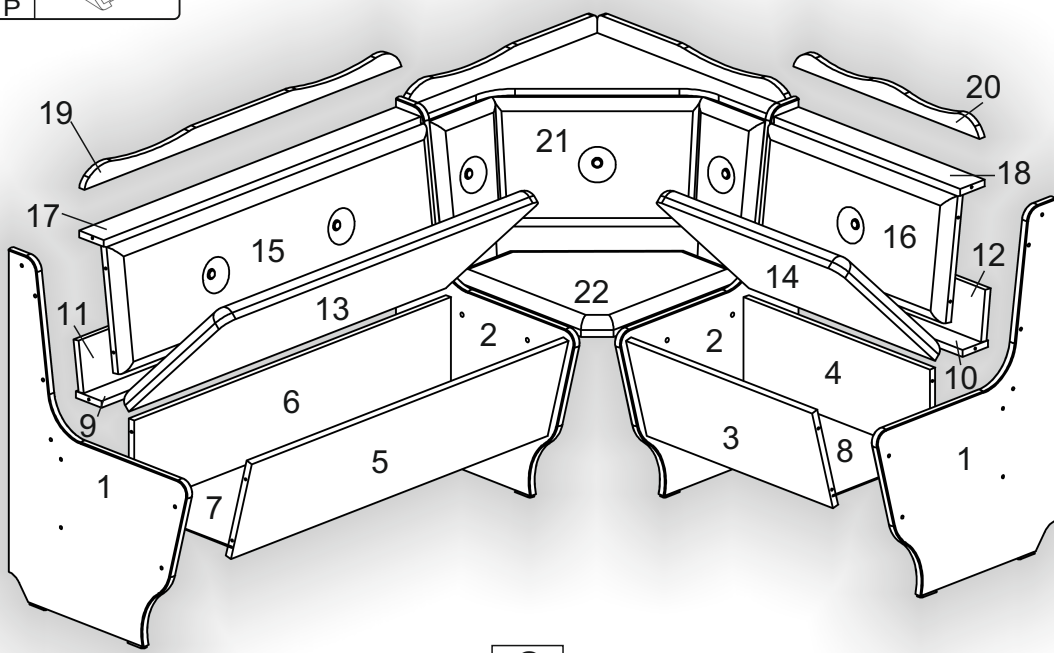

Запорізька меблева фабрика «Pehotin»
Made in Ukraine by «Pehotin»

Кухонний куточок «Президент» Kitchen corner «President»

Д-1600, Ш-1200, В-840, мм.

L-1600, W-1200, H-840, mm.

Інструкція збірки
Assembly instruction

1

pehotin@gmail.com
pehotin.com.ua

Президент/President

№	довжина(мм) length(mm)	ширина(мм) width(mm)	кількість quantity
1.	850*	400*	2
2.	850*	400*	2
3.	570**	250	1
4.	570**	240	1
5.	970**	250	1
6.	970**	240	1
7.	968	292	1
8.	568	292	1
9.	970**	120	1

№	довжина(мм) length(mm)	ширина(мм) width(mm)	кількість quantity
10	570**	120	1
11	970*	120	1
12	570*	120	1
13	965	350	1
14	565	350	1
15	967	290	1
16	567	290	1
17	970*	75	1
18	570*	75	1
19	970*	45	1
20	570*	45	1
21			
22			