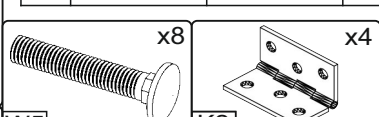

Запорізька меблева фабрика «Pehotin»
Made in Ukraine by «Pehotin»

Кухонний куточок «Президент» Kitchen corner «President»

Д-1600, Ш-1200, В-840, мм.

L-1600, W-1200, H-840, mm.

Інструкція збірки
Assembly instruction

1

pehotin@gmail.com
pehotin.com.ua

Президент/President

№	довжина(мм) length(mm)	ширина(мм) width(mm)	кількість quantity
1.	850*	400*	2
2.	850*	400*	2
3.	570**	250	1
4.	570**	240	1
5.	970**	250	1
6.	970**	240	1
7.	968	292	1
8.	568	292	1
9.	970**	120	1

№	довжина(мм) length(mm)	ширина(мм) width(mm)	кількість quantity
10	570**	120	1
11	970*	120	1
12	570*	120	1
13	965	350	1
14	565	350	1
15	967	290	1
16	567	290	1
17	970*	75	1
18	570*	75	1
19	970*	45	1
20	570*	45	1
21			
22			