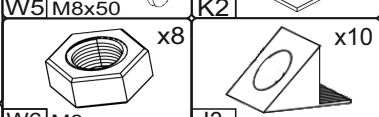

Запорізька меблева фабрика «Pehotin»
Made in Ukraine by «Pehotin»

Кухонний куточок «Президент» Kitchen corner «President»

Д-1600, Ш-1200, В-840, мм.

L-1600, W-1200, H-840, mm.

Інструкція збірки
Assembly instruction

1

pehotin@gmail.com
pehotin.com.ua

Президент/President

№	довжина(мм) length(mm)	ширина(мм) width(mm)	кількість quantity
1.	850*	400*	2
2.	850*	400*	2
3.	570**	250	1
4.	570**	240	1
5.	970**	250	1
6.	970**	240	1
7.	968	292	1
8.	568	292	1
9.	970**	120	1

№	довжина(мм) length(mm)	ширина(мм) width(mm)	кількість quantity
10	570**	120	1
11	970*	120	1
12	570*	120	1
13	965	350	1
14	565	350	1
15	967	290	1
16	567	290	1
17	970*	75	1
18	570*	75	1
19	970*	45	1
20	570*	45	1
21			
22			