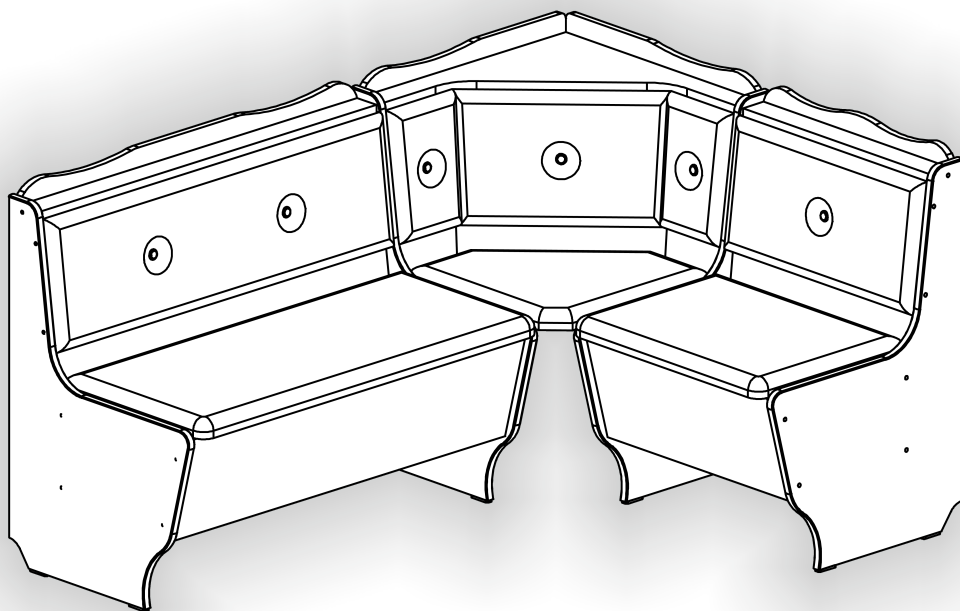

Запорізька меблева фабрика «Pehotin»
Made in Ukraine by «Pehotin»

Кухонний куточок «Президент» Kitchen corner «President»

Д-1600, Ш-1200, В-840, мм.

L-1600, W-1200, H-840, mm.

Інструкція збірки
Assembly instruction

№	довжина(мм) length(mm)	ширина(мм) width(mm)	кількість quantity
10	570**	120	1
11	970*	120	1
12	570*	120	1
13	965	350	1
14	565	350	1
15	967	290	1
16	567	290	1
17	970*	75	1
18	570*	75	1
19	970*	45	1
20	570*	45	1
21			
22			